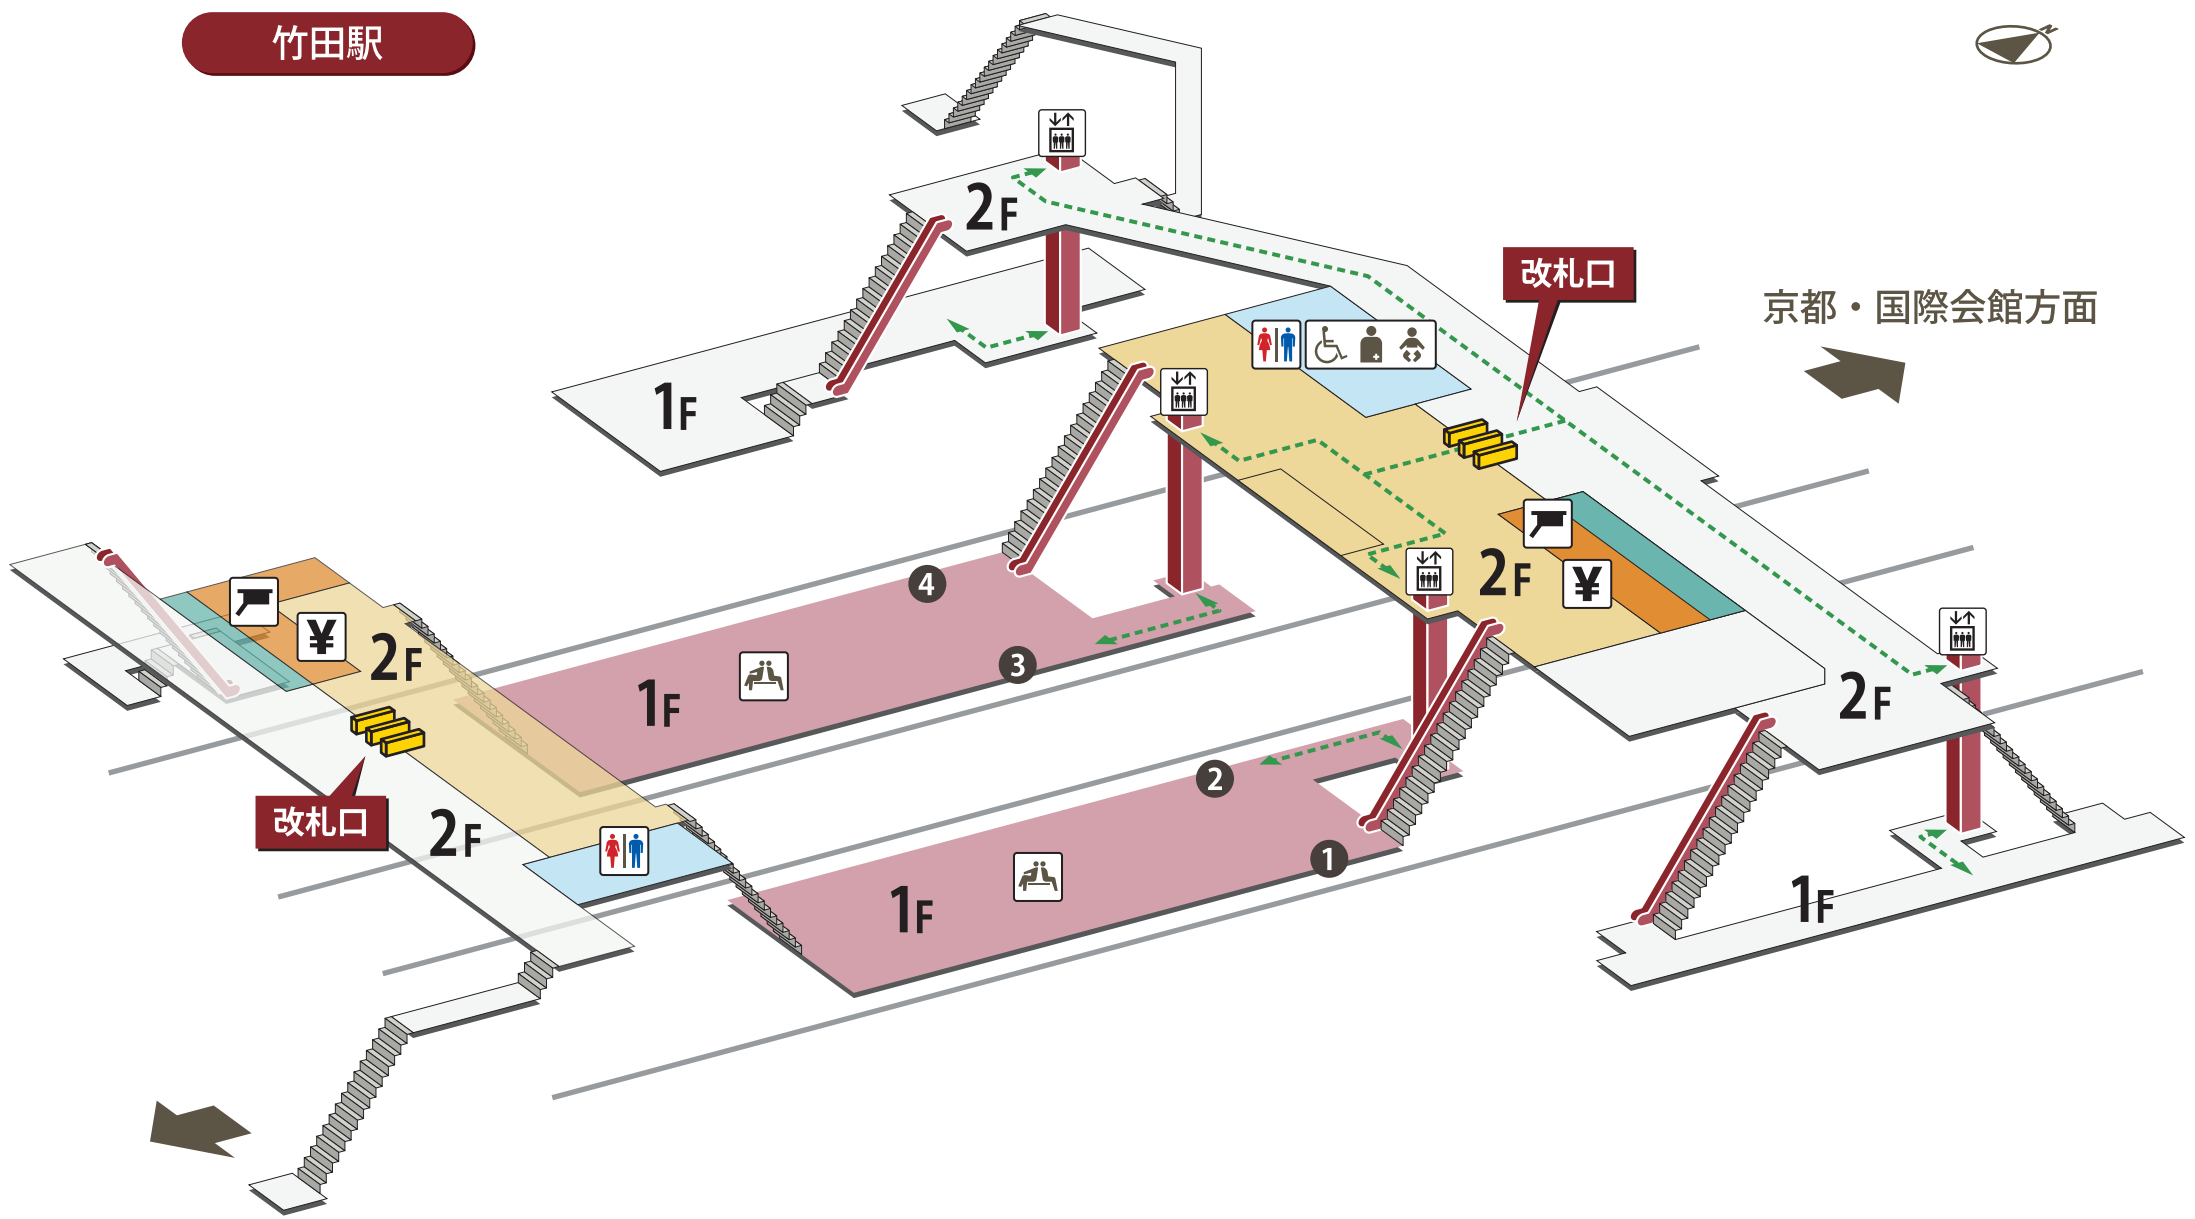

竹田駅

大和西大寺・近鉄奈良・天理・橿原神宮前方面

2023年8月1日現在

- | | | | |
|----------|-----------------------------|-----------|---------------|
| ホーム | 駅長室 | お手洗 | 売店・コンビニ |
| 改札外エリア | 特急券売場 | 多機能お手洗 | コインロッカー |
| 改札内エリア | 特急券自動発売機
(インターネット特急券受取可) | 車いす対応 | 公衆電話 |
| きっぷうりば | 定期券自動発売機 | 車いすスロープ | FAX 送信サービス |
| 改札口 | 精算所 | 待合室 | ATM キャッシュコーナー |
| バリアフリー経路 | 自動精算機 | 喫煙室 | バスのりば |
| 階段 | エレベーター | 自動体外式除細動器 | タクシーのりば |
| エスカレーター | | | |