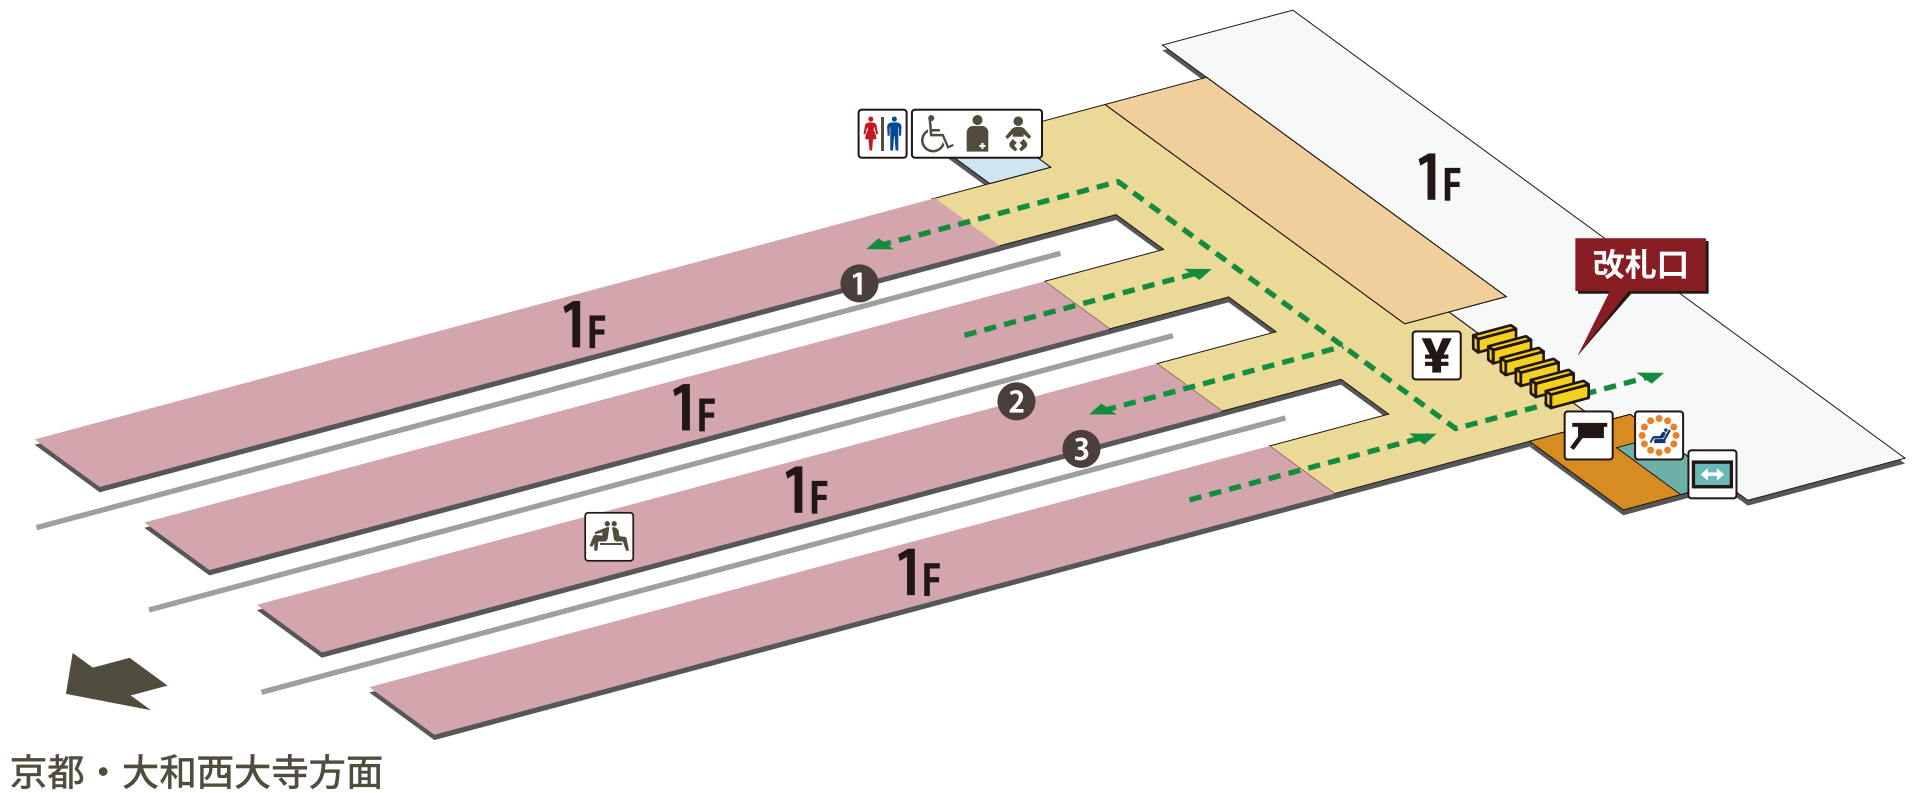

天理駅

2024年3月1日現在

- | | | | |
|---|---|---|--|
|  ホーム |  駅長室 |  お手洗 |  売店・コンビニ |
|  改札外エリア |  特急券売場 |  多機能お手洗 |  コインロッカー |
|  改札内エリア |  特急券自動発売機 (インターネット特急券受取可) |  車いす対応 |  公衆電話 |
|  きっぷうりば |  定期券自動発売機 |  車いすスロープ |  FAX 送信サービス |
|  改札口 |  精算所 |  待合室 |  キャッシュコーナー |
|  バリアフリー経路 |  自動精算機 |  喫煙室 |  バスのりば |
|  階段 |  エレベーター |  自動体外式除細動器 |  タクシーのりば |
|  エスカレーター | | | |