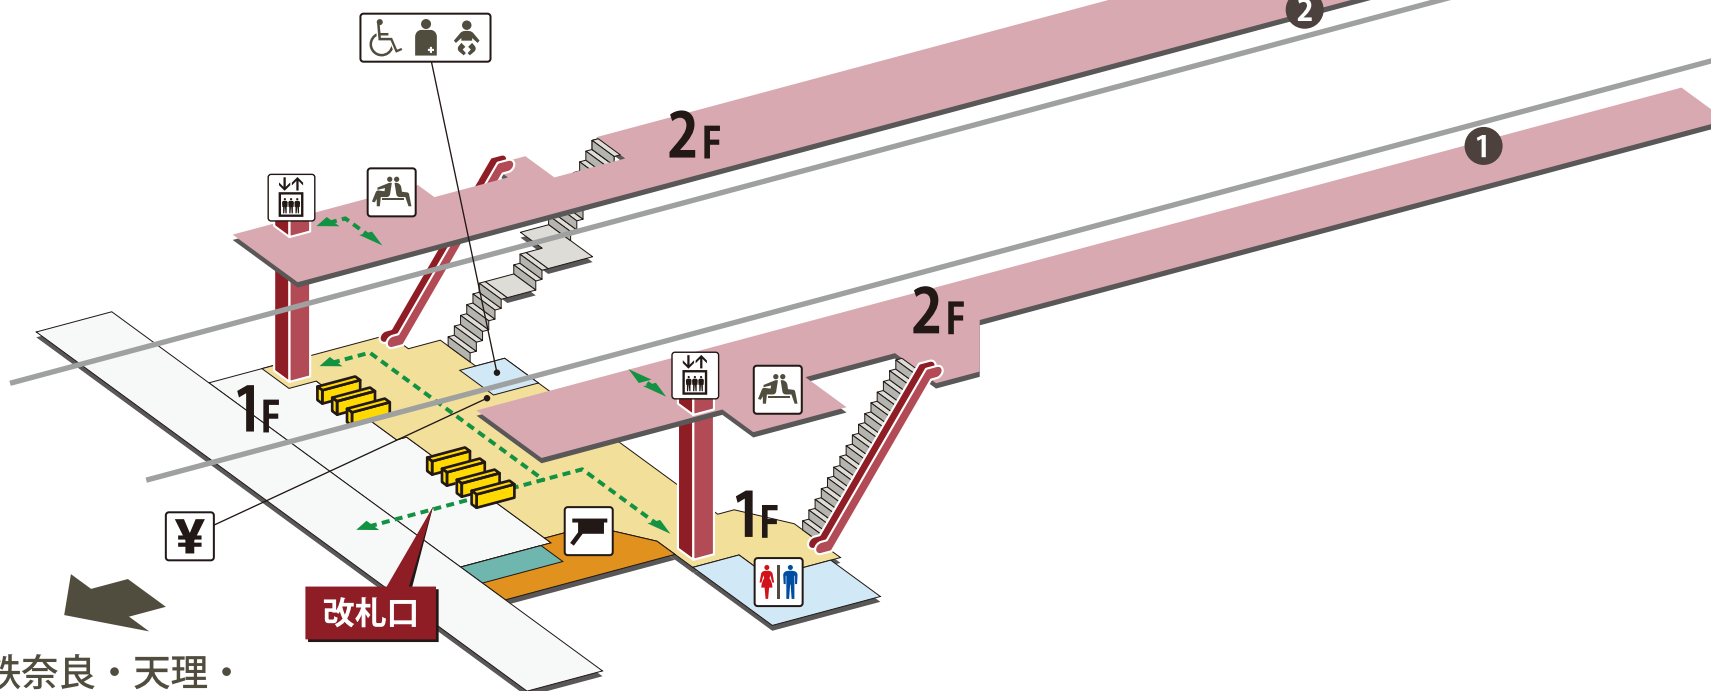

京都方面

近鉄奈良・天理・
橿原神宮前方面

2024年3月1日現在

- | | | | | | | | |
|--|----------|--|-----------------------------|--|-----------|--|------------|
| | ホーム | | 駅長室 | | お手洗 | | 売店・コンビニ |
| | 改札外エリア | | 特急券売場 | | 多機能お手洗 | | コインロッカー |
| | 改札内エリア | | 特急券自動発売機
(インターネット特急券受取可) | | 車いす対応 | | 公衆電話 |
| | きっぷうりば | | 定期券自動発売機 | | 車いすスロープ | | FAX 送信サービス |
| | 改札口 | | 精算所 | | 待合室 | | キャッシュコーナー |
| | バリアフリー経路 | | 自動精算機 | | 喫煙室 | | バスのりば |
| | 階段 | | エレベーター | | 自動体外式除細動器 | | タクシーのりば |
| | エスカレーター | | | | | | |