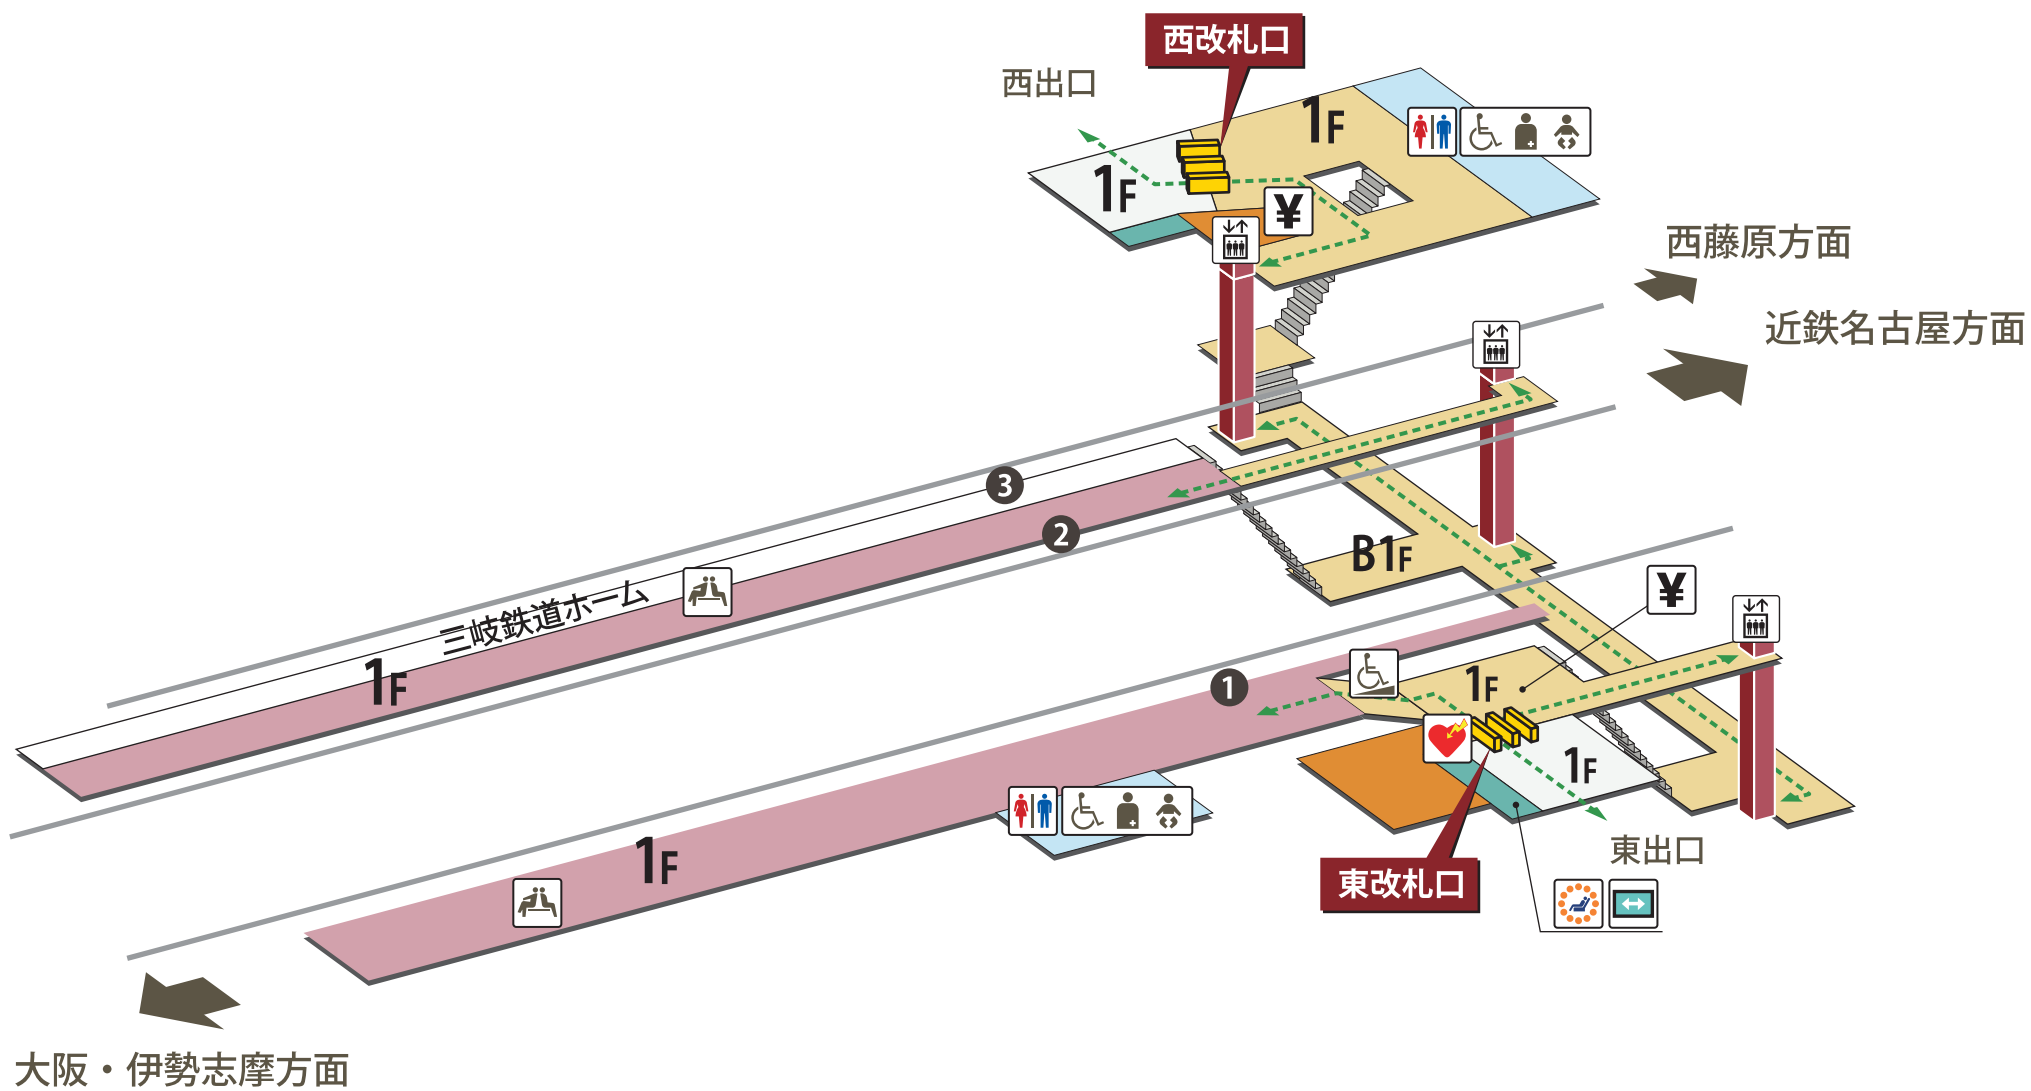

近鉄富田駅

2023年8月1日現在

- | | | | | | | | |
|--|----------|--|-----------------------------|--|-----------|--|------------|
| | ホーム | | 駅長室 | | お手洗 | | 売店・コンビニ |
| | 改札外エリア | | 特急券売場 | | 多機能お手洗 | | コインロッカー |
| | 改札内エリア | | 特急券自動発売機
(インターネット特急券受取可) | | 車いす対応 | | 公衆電話 |
| | きっぷうりば | | 定期券自動発売機 | | 車いすスロープ | | FAX 送信サービス |
| | 改札口 | | 精算所 | | 待合室 | | キャッシュコーナー |
| | バリアフリー経路 | | 自動精算機 | | 喫煙室 | | バスのりば |
| | 階段 | | エレベーター | | 自動体外式除細動器 | | タクシーのりば |
| | エスカレーター | | | | | | |