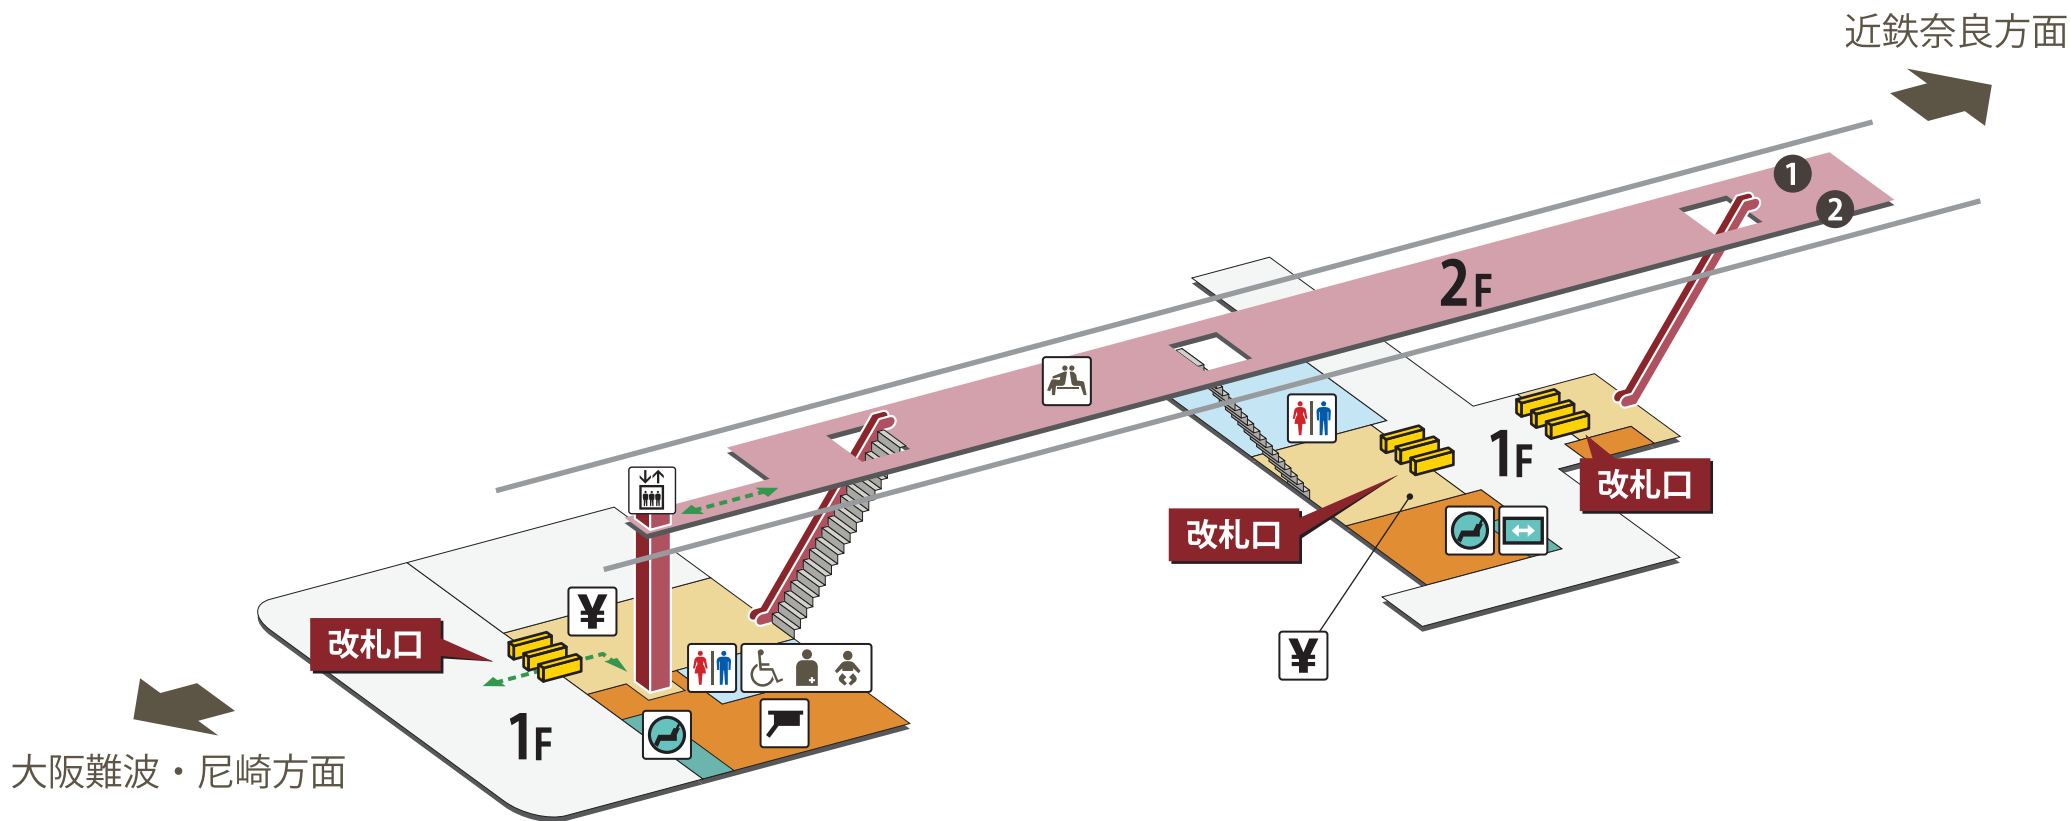

富雄駅

2023年8月1日現在

- | | | | | | | | |
|--|----------|--|-----------------------------|--|-----------|--|------------|
| | ホーム | | 駅長室 | | お手洗 | | 売店・コンビニ |
| | 改札外エリア | | 特急券売場 | | 多機能お手洗 | | コインロッカー |
| | 改札内エリア | | 特急券自動発売機 (インターネット特急券受取可) | | 車いす対応 | | 公衆電話 |
| | きっぷうりば | | 定期券自動発売機 | | 車いすスロープ | | FAX 送信サービス |
| | 改札口 | | 精算所 | | 待合室 | | キャッシュコーナー |
| | バリアフリー経路 | | 自動精算機 | | 喫煙室 | | バスのりば |
| | 階段 | | エレベーター | | 自動体外式除細動器 | | タクシーのりば |
| | エスカレーター | | | | | | |