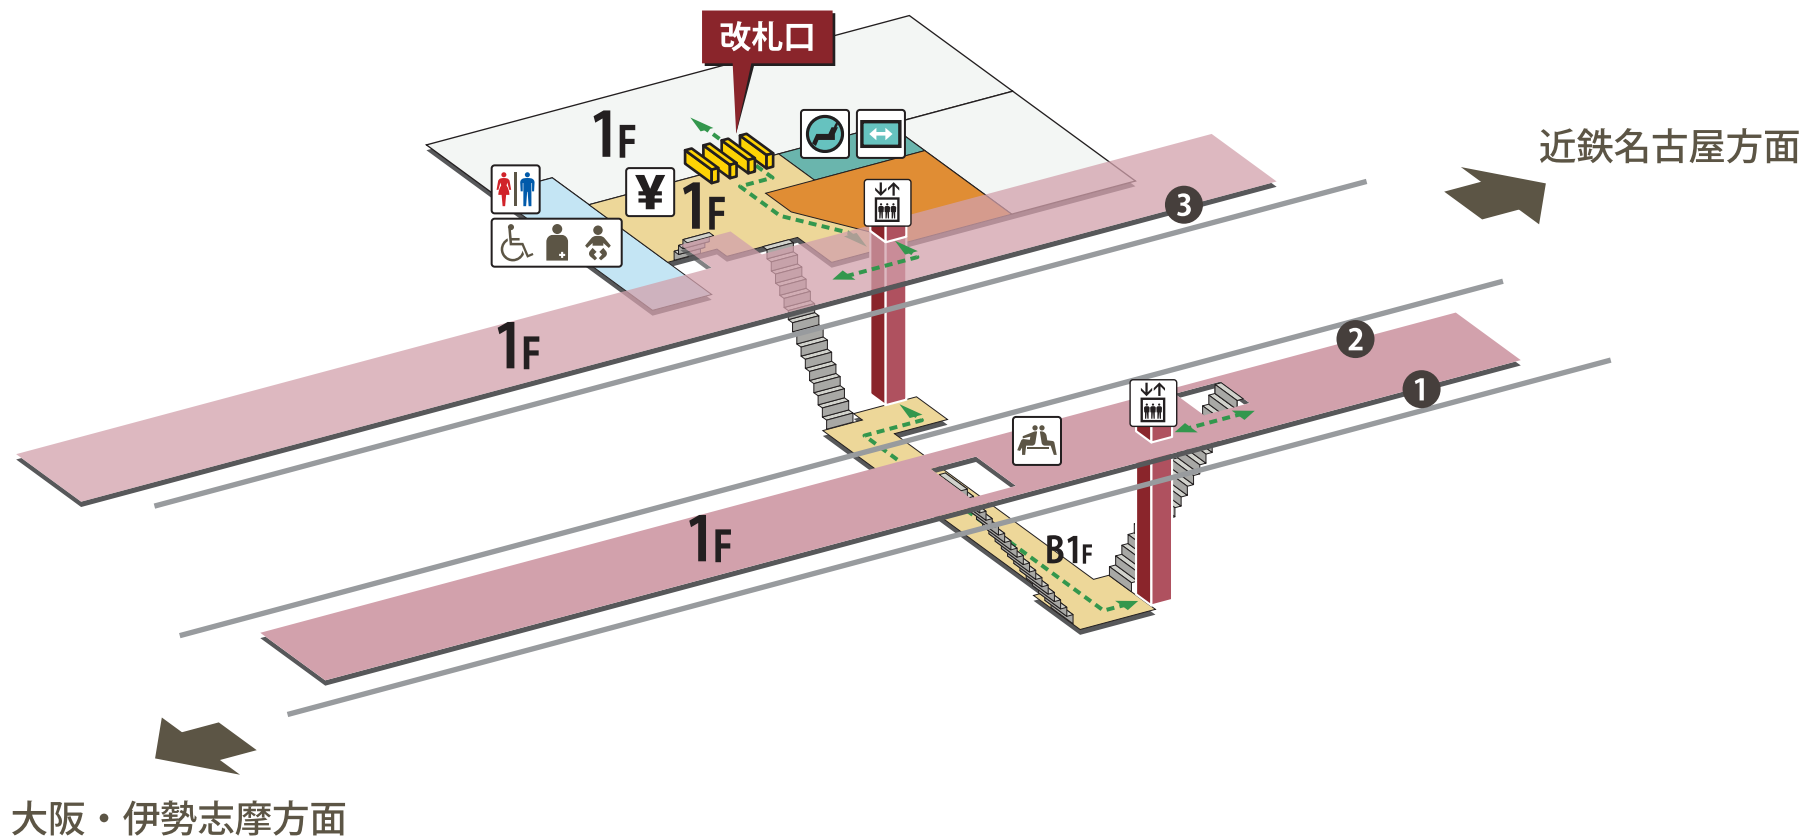

津新町駅

2023年8月1日現在

- |  |          |  |                             |  |           |  |            |
|--|----------|--|-----------------------------|--|-----------|--|------------|
|  | ホーム      |  | 駅長室                         |  | お手洗       |  | 売店・コンビニ    |
|  | 改札外エリア   |  | 特急券売場                       |  | 多機能お手洗    |  | コインロッカー    |
|  | 改札内エリア   |  | 特急券自動発売機<br>(インターネット特急券受取可) |  | 車いす対応     |  | 公衆電話       |
|  | きっぷうりば   |  | 定期券自動発売機                    |  | 車いすスロープ   |  | FAX 送信サービス |
|  | 改札口      |  | 精算所                         |  | 待合室       |  | キャッシュコーナー  |
|  | バリアフリー経路 |  | 自動精算機                       |  | 喫煙室       |  | バスのりば      |
|  | 階段       |  | エレベーター                      |  | 自動体外式除細動器 |  | タクシーのりば    |
|  | エスカレーター  |  |                             |  |           |  |            |