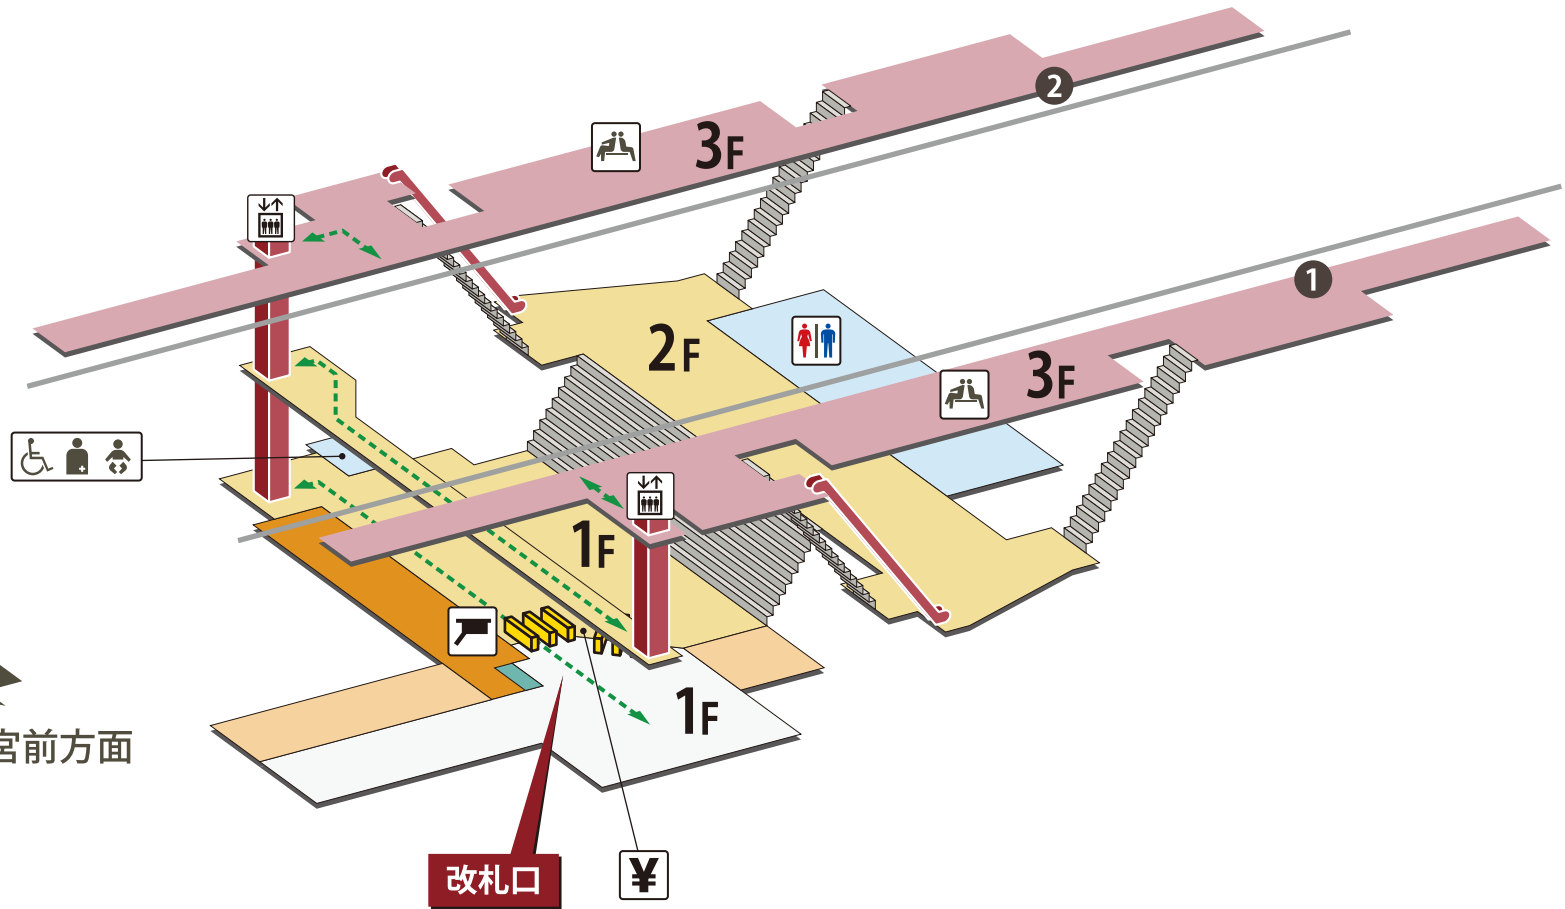

筒井駅

大和西大寺・京都方面

天理・橿原神宮前方面

2024年3月1日現在

- | | | | |
|---|---|---|--|
|  ホーム |  駅長室 |  お手洗 |  売店・コンビニ |
|  改札外エリア |  特急券売場 |  多機能お手洗 |  コインロッカー |
|  改札内エリア |  特急券自動発売機
(インターネット特急券受取可) |  車いす対応 |  公衆電話 |
|  きっぷうりば |  定期券自動発売機 |  車いすスロープ |  FAX 送信サービス |
|  改札口 |  精算所 |  待合室 |  キャッシュコーナー |
|  バリアフリー経路 |  自動精算機 |  喫煙室 |  バスのりば |
|  階段 |  エレベーター |  自動体外式除細動器 |  タクシーのりば |
|  エスカレーター | | | |