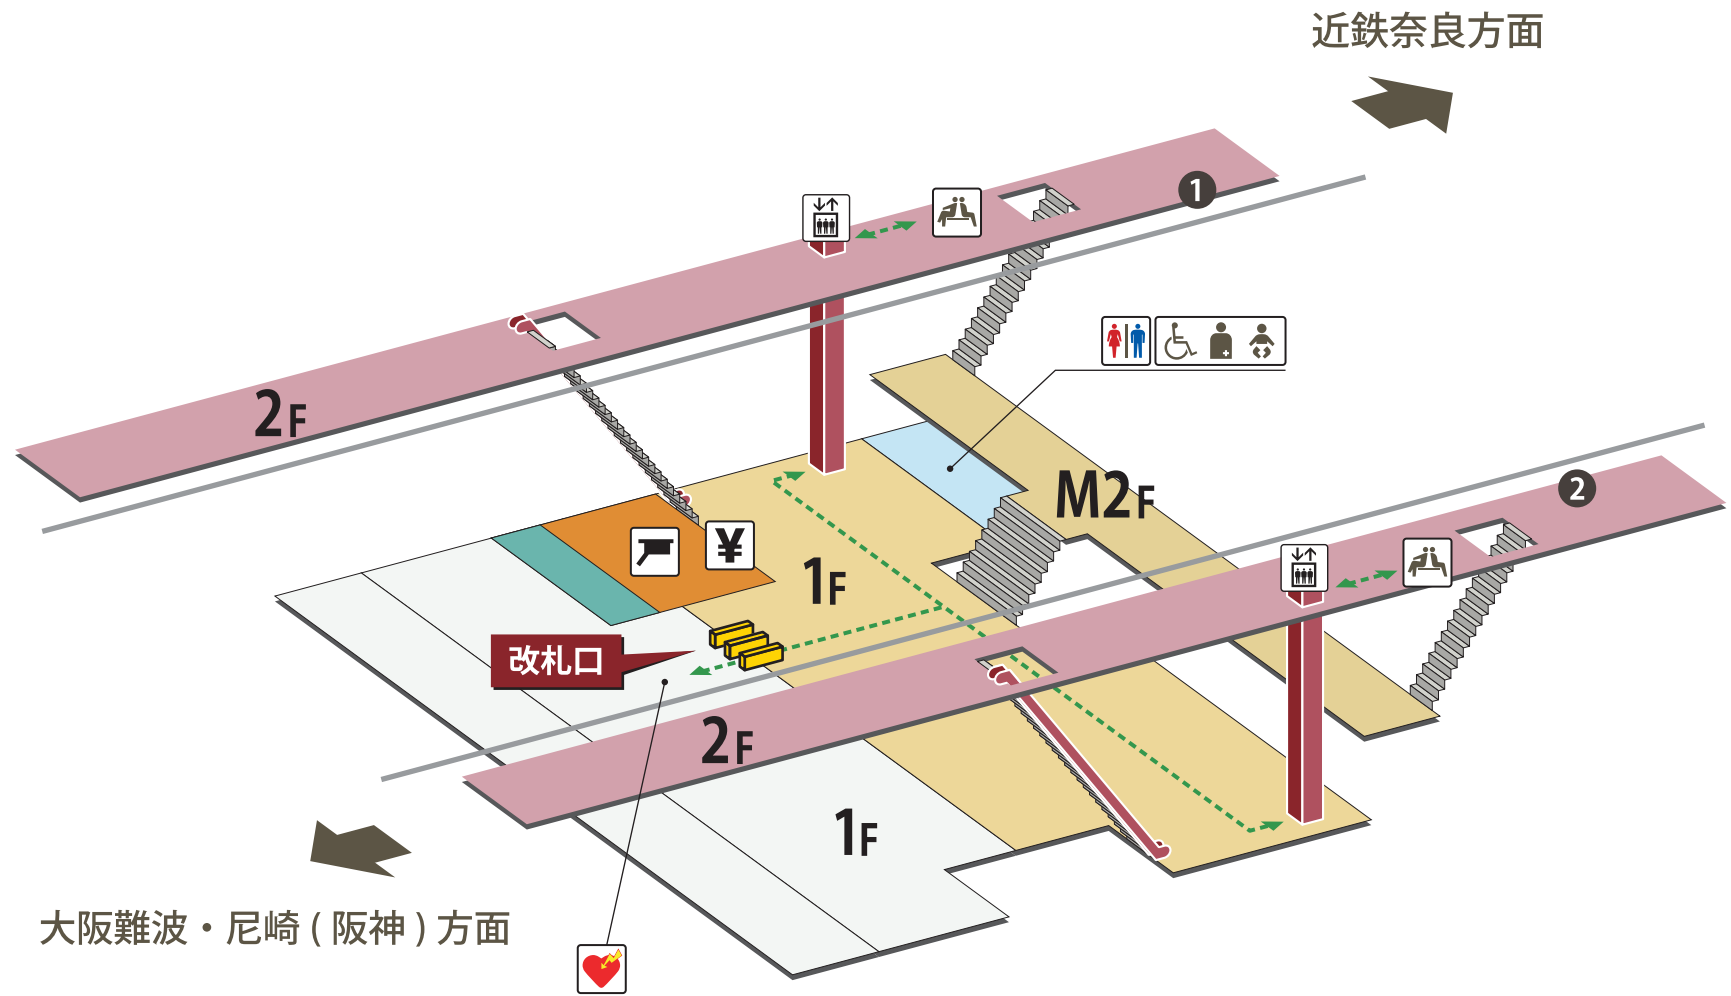

若江岩田駅

2023年8月1日現在

- | | | | | | | | |
|--|----------|--|-----------------------------|--|-----------|--|------------|
| | ホーム | | 駅長室 | | お手洗 | | 売店・コンビニ |
| | 改札外エリア | | 特急券売場 | | 多機能お手洗 | | コインロッカー |
| | 改札内エリア | | 特急券自動発売機
(インターネット特急券受取可) | | 車いす対応 | | 公衆電話 |
| | きっぷうりば | | 定期券自動発売機 | | 車いすスロープ | | FAX 送信サービス |
| | 改札口 | | 精算所 | | 待合室 | | キャッシュコーナー |
| | バリアフリー経路 | | 自動精算機 | | 喫煙室 | | バスのりば |
| | 階段 | | エレベーター | | 自動体外式除細動器 | | タクシーのりば |
| | エスカレーター | | | | | | |