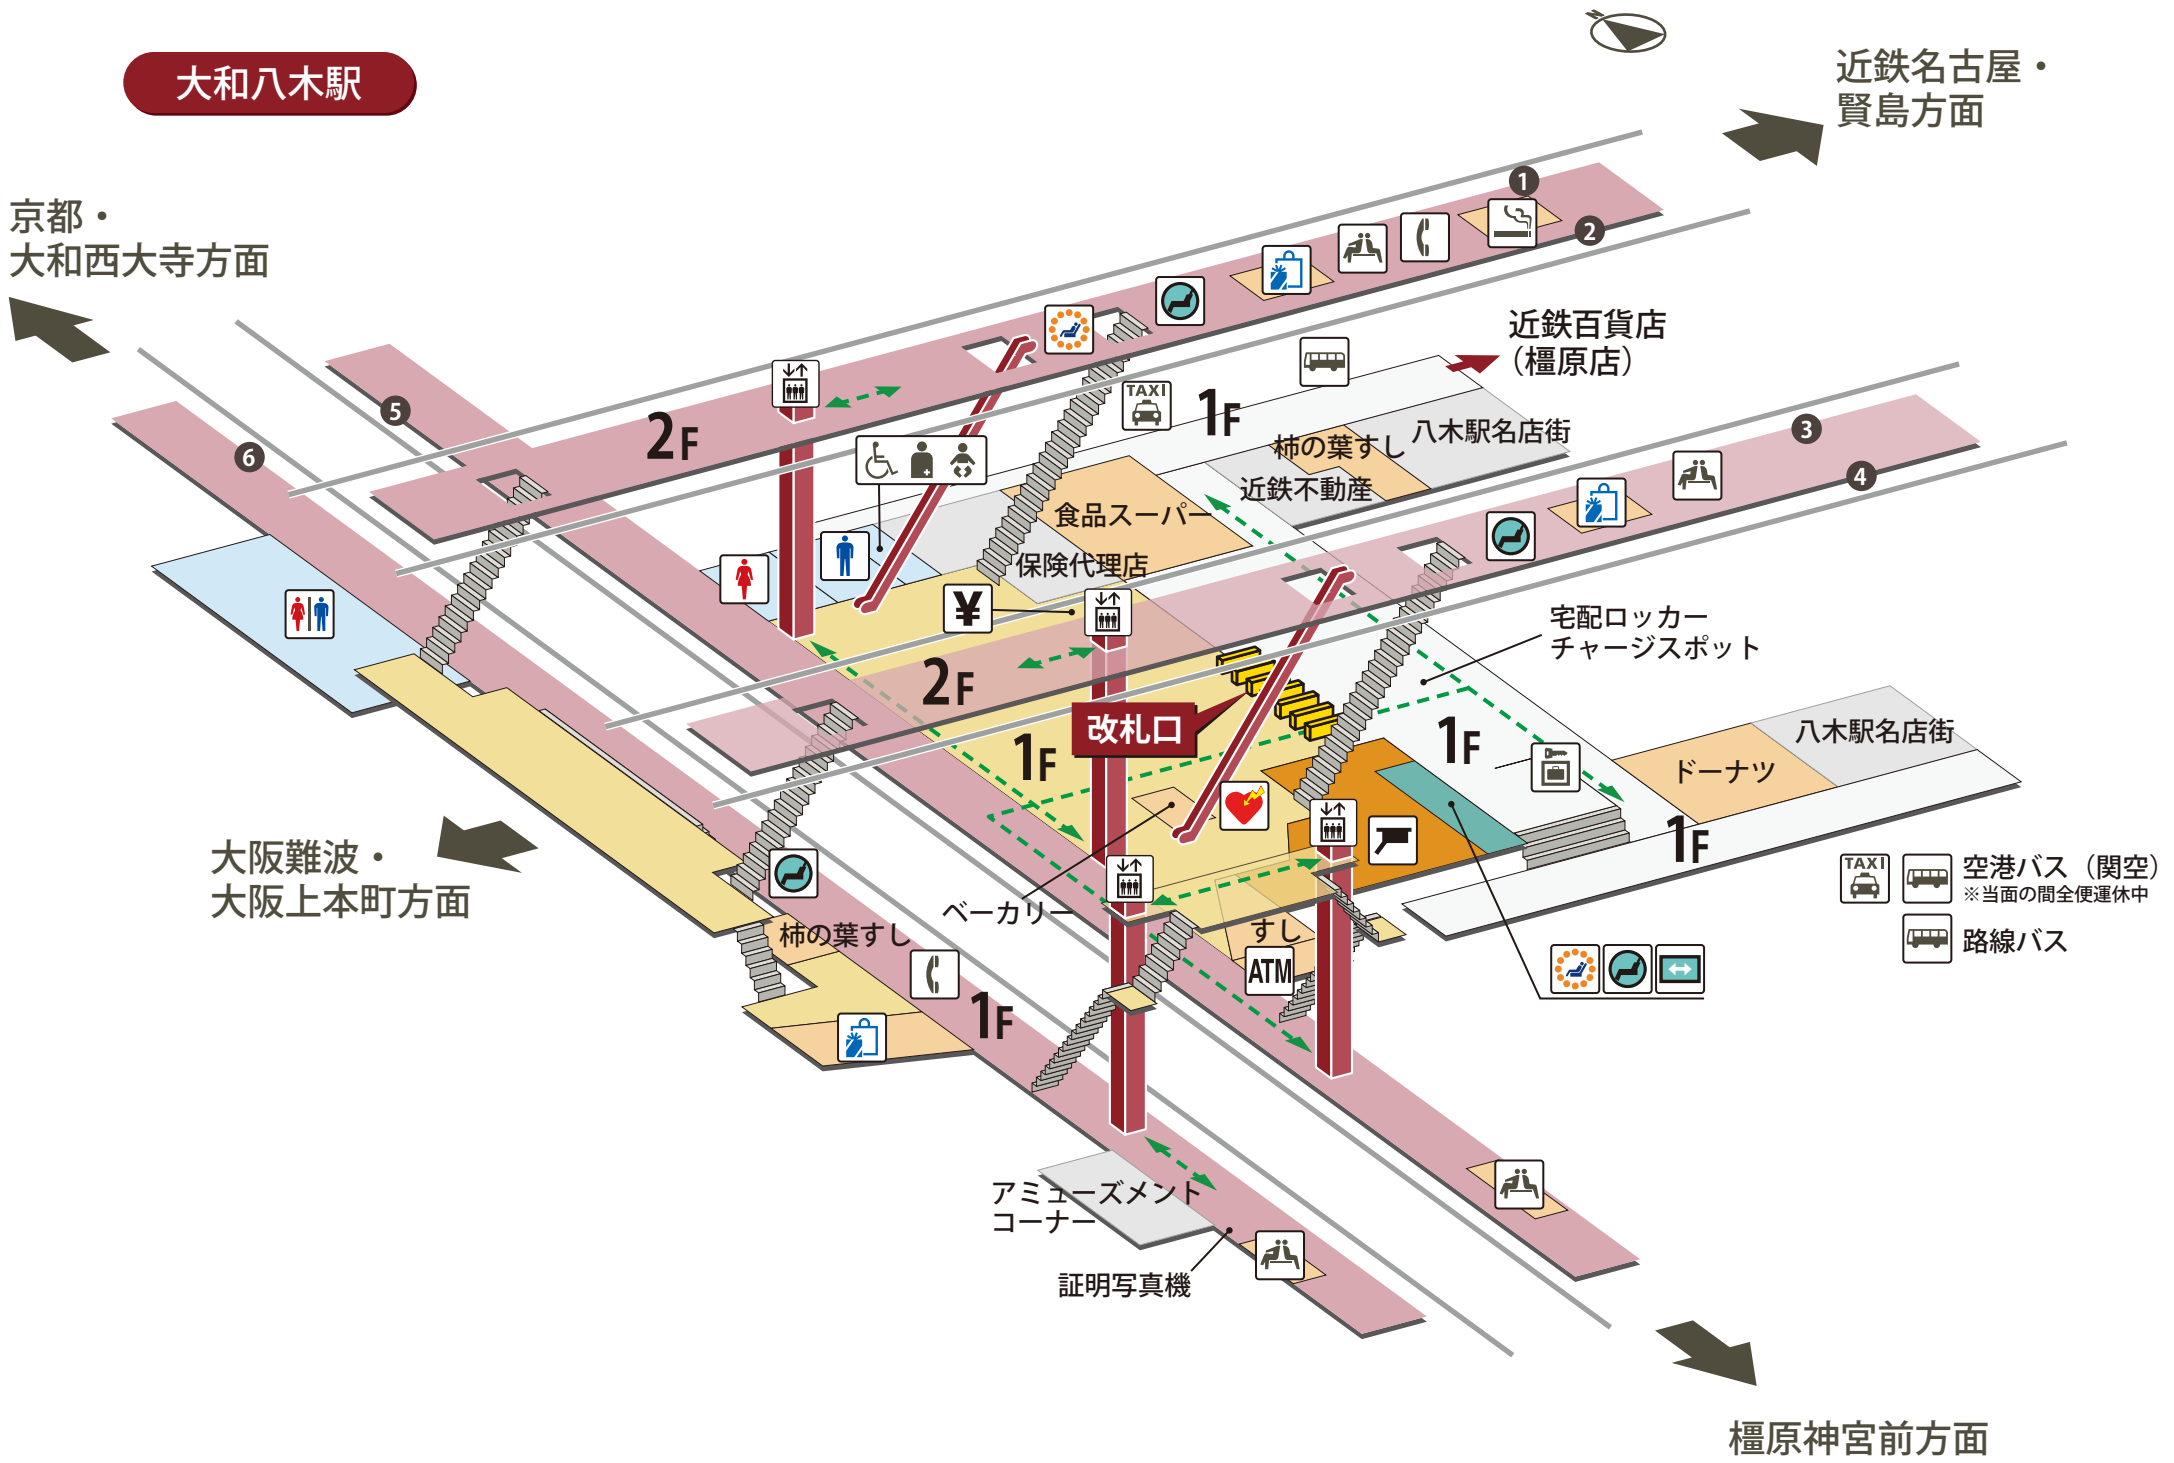

大和八木駅

2024年3月1日現在

- | | | | | | | | |
|--|----------|--|-----------------------------|--|-----------|--|------------|
| | ホーム | | 駅長室 | | お手洗 | | 売店・コンビニ |
| | 改札外エリア | | 特急券売場 | | 多機能お手洗 | | コインロッカー |
| | 改札内エリア | | 特急券自動発売機
(インターネット特急券受取可) | | 車いす対応 | | 公衆電話 |
| | きっぷうりば | | 定期券自動発売機 | | 車いすスロープ | | FAX 送信サービス |
| | 改札口 | | 精算所 | | 待合室 | | キャッシュコーナー |
| | バリアフリー経路 | | 自動精算機 | | 喫煙室 | | バスのりば |
| | 階段 | | エレベーター | | 自動体外式除細動器 | | タクシーのりば |
| | エスカレーター | | | | | | |