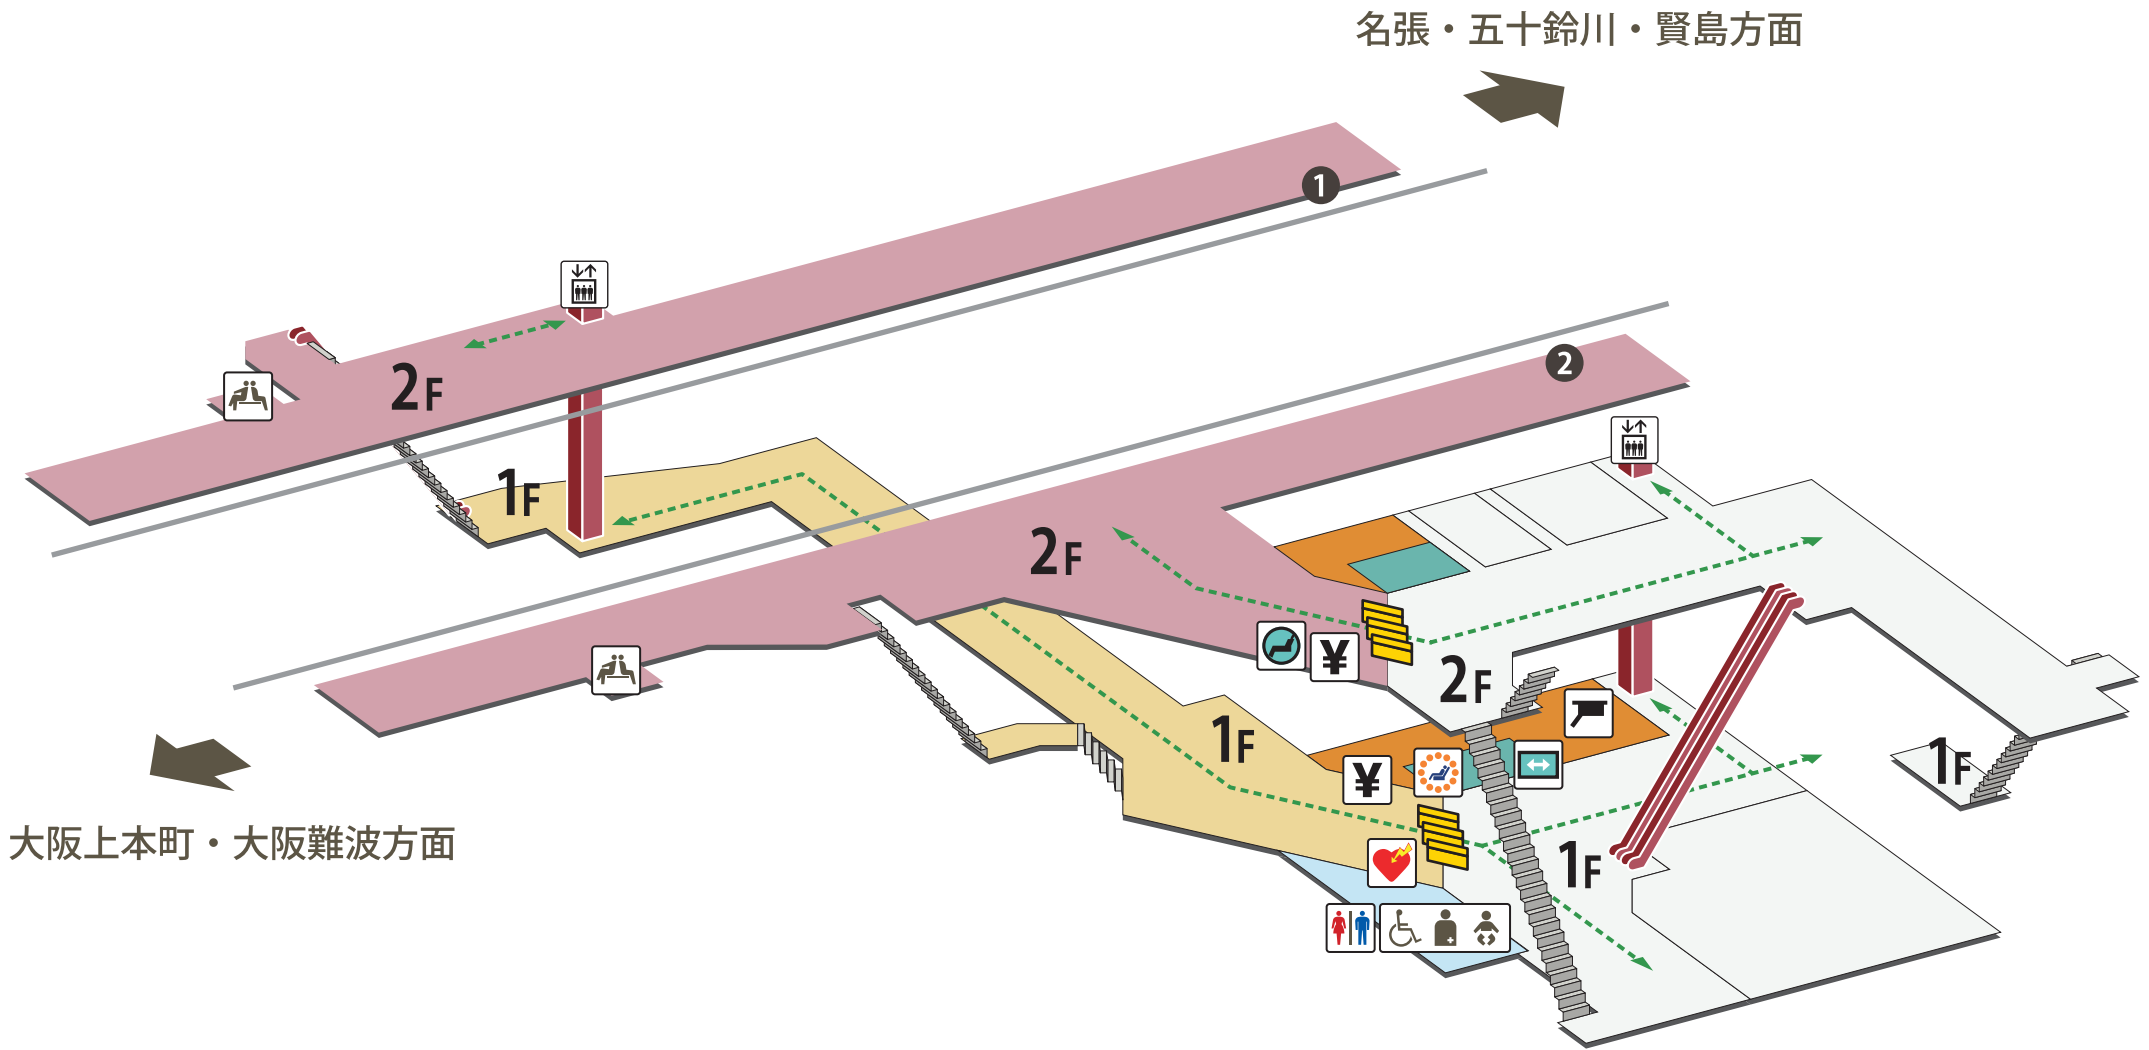

# 大和高田駅

2023年8月1日現在

- |          |                             |           |            |
|----------|-----------------------------|-----------|------------|
| ホーム      | 駅長室                         | お手洗       | 売店・コンビニ    |
| 改札外エリア   | 特急券売場                       | 多機能お手洗    | コインロッカー    |
| 改札内エリア   | 特急券自動発売機<br>(インターネット特急券受取可) | 車いす対応     | 公衆電話       |
| きっぷうりば   | 定期券自動発売機                    | 車いすスロープ   | FAX 送信サービス |
| 改札口      | 精算所                         | 待合室       | キャッシュコーナー  |
| バリアフリー経路 | 自動精算機                       | 喫煙室       | バスのりば      |
| 階段       | エレベーター                      | 自動体外式除細動器 | タクシーのりば    |
| エスカレーター  |                             |           |            |