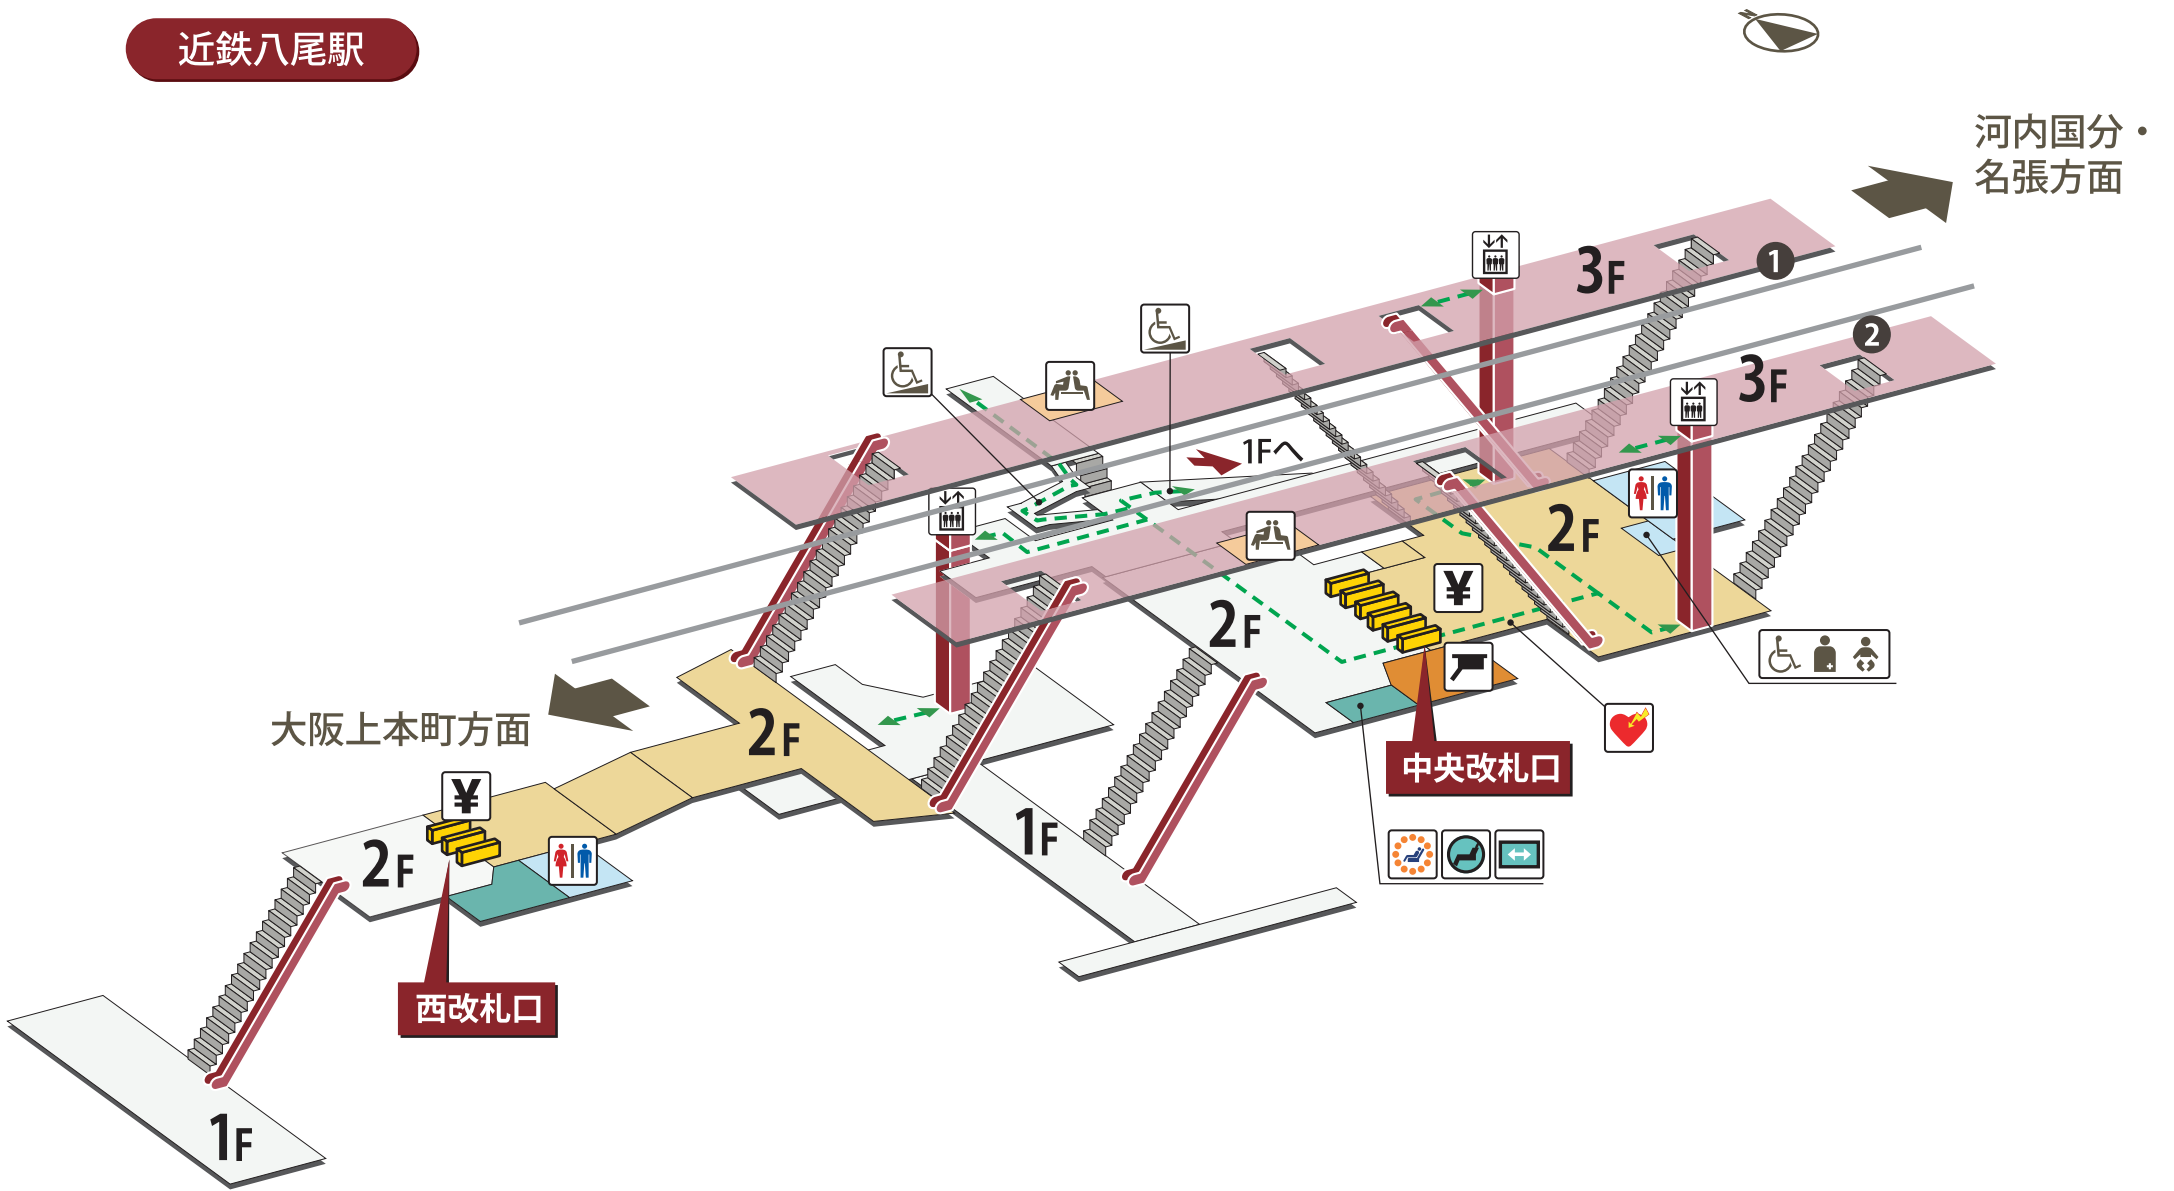

近鉄八尾駅

2023年8月1日現在

- | | | | |
|---------------------------------------------------------------------------------------------|-----------------------------------------------------------------------------------------------------------------|-------------------------------------------------------------------------------------------------|--------------------------------------------------------------------------------------------------|
|  ホーム |  駅長室 |  お手洗 |  売店・コンビニ |
|  改札外エリア |  特急券売場 |  多機能お手洗 |  コインロッカー |
|  改札内エリア |  特急券自動発売機
(インターネット特急券受取可) |  車いす対応 |  公衆電話 |
|  きっぷうりば |  定期券自動発売機 |  車いすスロープ |  FAX 送信サービス |
|  改札口 |  精算所 |  待合室 |  キャッシュコーナー |
|  バリアフリー経路 |  自動精算機 |  喫煙室 |  バスのりば |
|  階段 |  エレベーター |  自動体外式除細動器 |  タクシーのりば |
|  エスカレーター | | | |