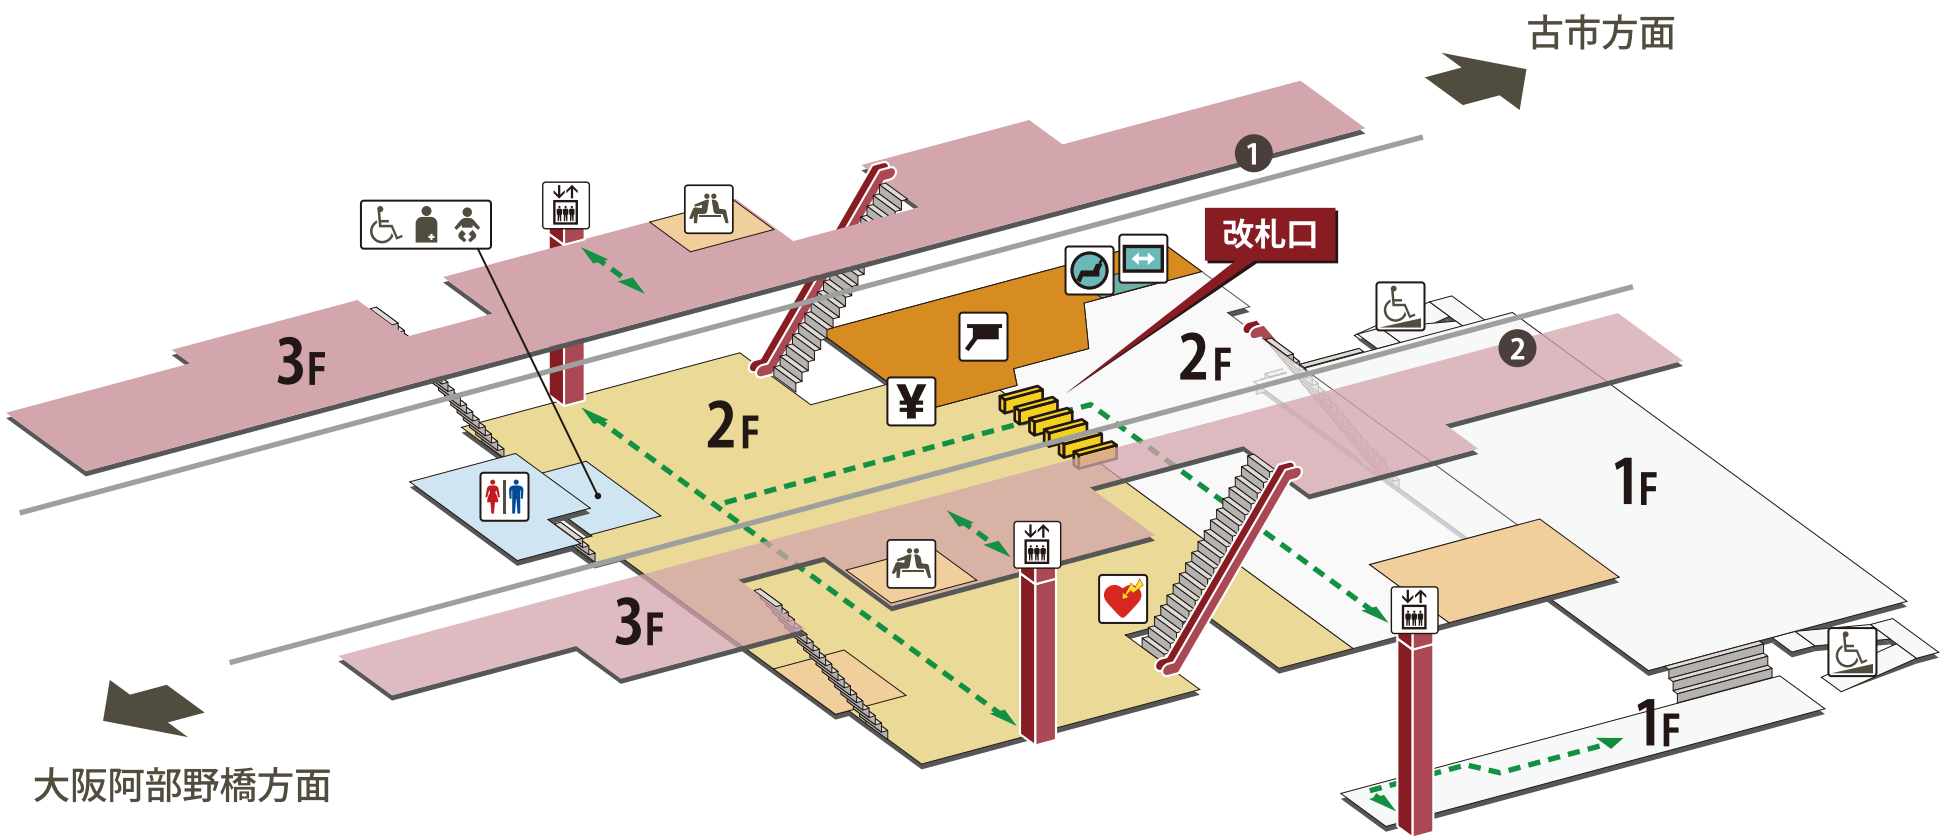

# 矢田駅

2024年3月1日現在

- |  |          |  |                             |  |           |  |            |
|--|----------|--|-----------------------------|--|-----------|--|------------|
|  | ホーム      |  | 駅長室                         |  | お手洗       |  | 売店・コンビニ    |
|  | 改札外エリア   |  | 特急券売場                       |  | 多機能お手洗    |  | コインロッカー    |
|  | 改札内エリア   |  | 特急券自動発売機<br>(インターネット特急券受取可) |  | 車いす対応     |  | 公衆電話       |
|  | きっぷうりば   |  | 定期券自動発売機                    |  | 車いすスロープ   |  | FAX 送信サービス |
|  | 改札口      |  | 精算所                         |  | 待合室       |  | キャッシュコーナー  |
|  | バリアフリー経路 |  | 自動精算機                       |  | 喫煙室       |  | バスのりば      |
|  | 階段       |  | エレベーター                      |  | 自動体外式除細動器 |  | タクシーのりば    |
|  | エスカレーター  |  |                             |  |           |  |            |