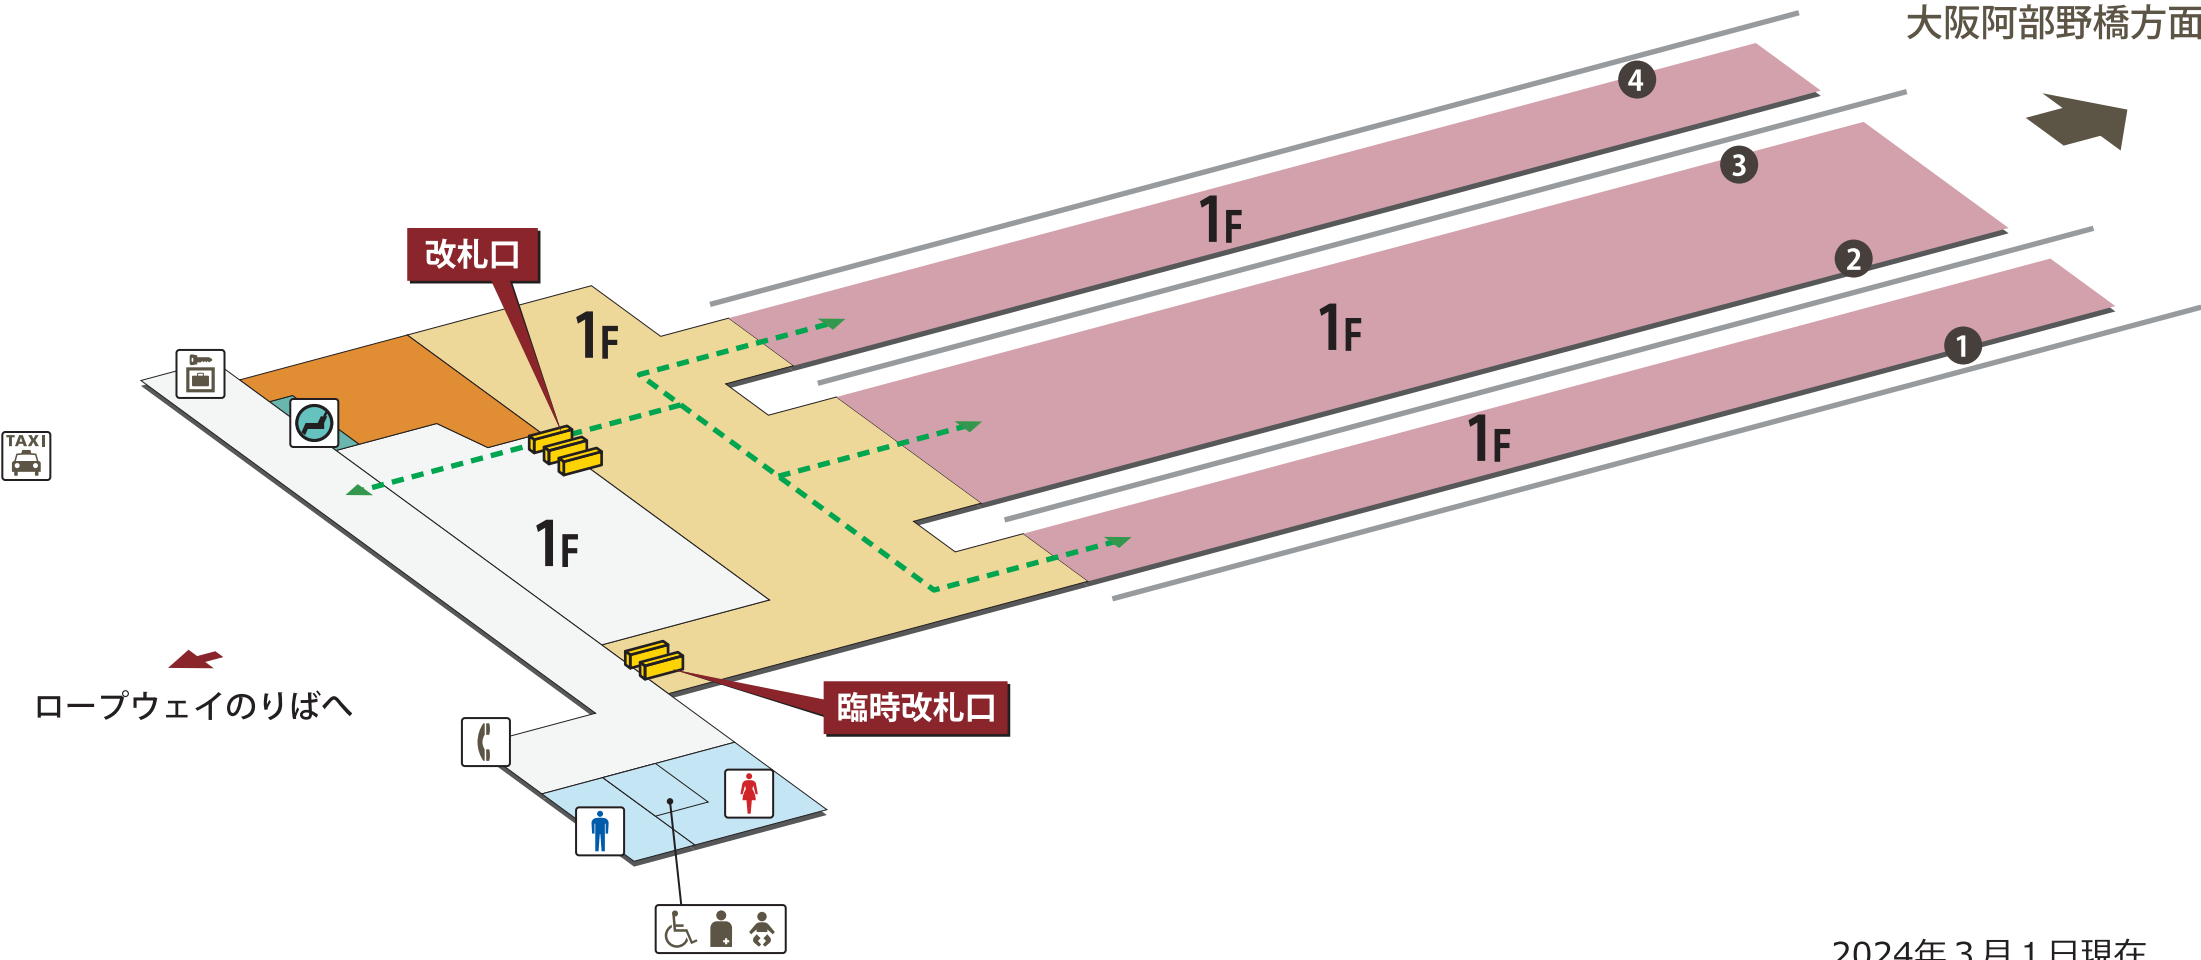

吉野駅

橿原神宮前・
大阪阿部野橋方面

2024年3月1日現在

- | | | | |
|----------|-----------------------------|-----------|------------|
| ホーム | 駅長室 | お手洗 | 売店・コンビニ |
| 改札外エリア | 特急券売場 | 多機能お手洗 | コインロッカー |
| 改札内エリア | 特急券自動発売機
(インターネット特急券受取可) | 車いす対応 | 公衆電話 |
| きっぷうりば | 定期券自動発売機 | 車いすスロープ | FAX 送信サービス |
| 改札口 | 精算所 | 待合室 | キャッシュコーナー |
| バリアフリー経路 | 自動精算機 | 喫煙室 | バスのりば |
| 階段 | エレベーター | 自動体外式除細動器 | タクシーのりば |
| エスカレーター | | | |