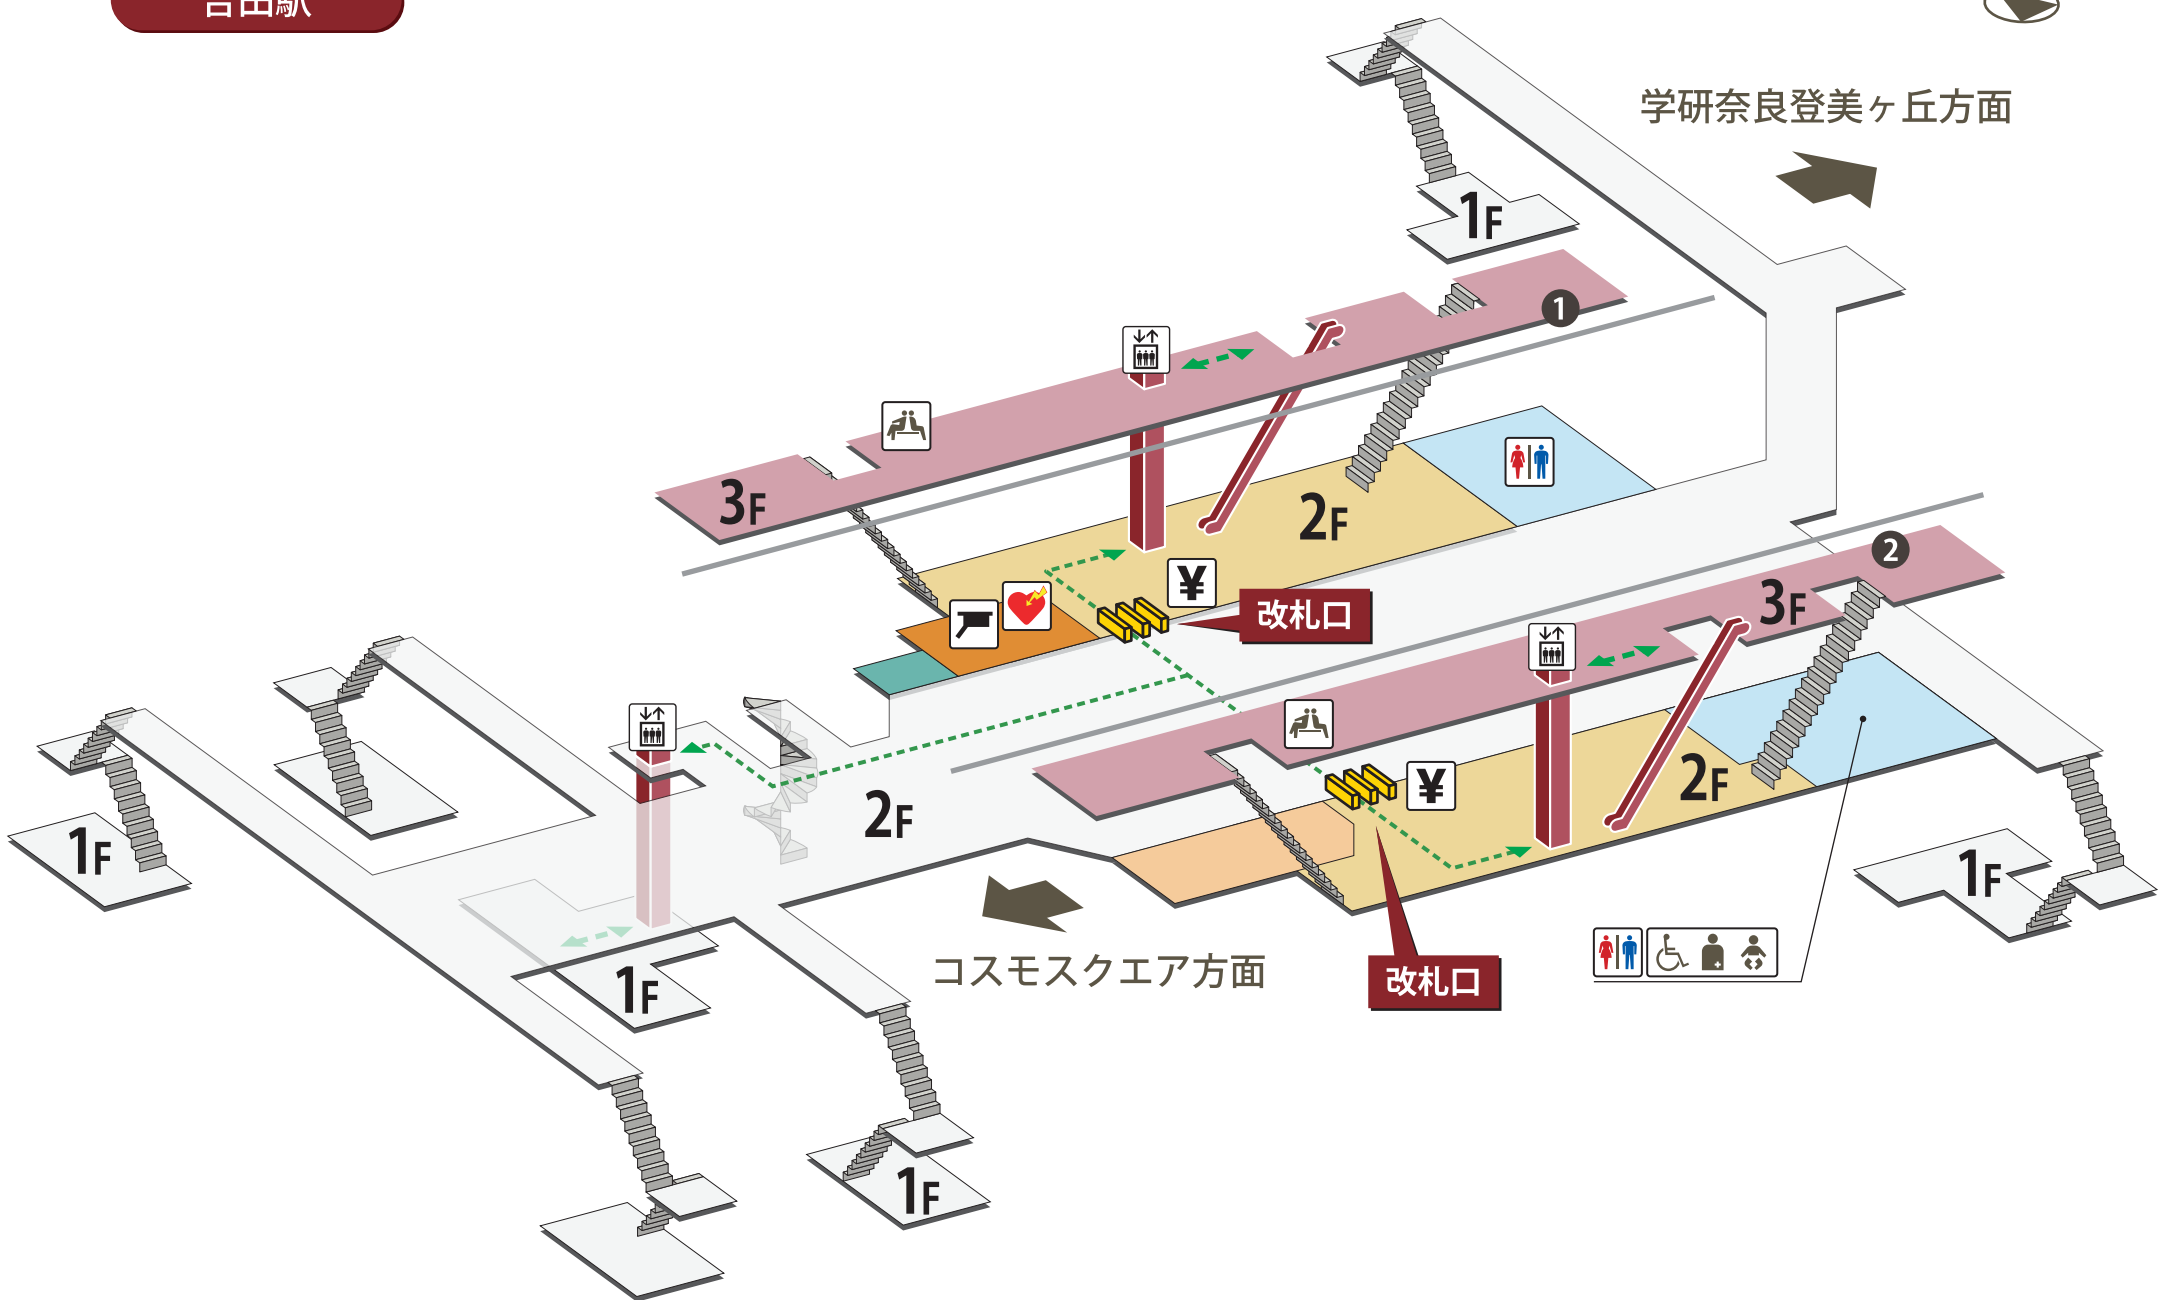

吉田駅

2023年8月1日現在

- | | | | | | | | |
|--|----------|--|-----------------------------|--|-----------|--|------------|
| | ホーム | | 駅長室 | | お手洗 | | 売店・コンビニ |
| | 改札外エリア | | 特急券売場 | | 多機能お手洗 | | コインロッカー |
| | 改札内エリア | | 特急券自動発売機
(インターネット特急券受取可) | | 車いす対応 | | 公衆電話 |
| | きっぷうりば | | 定期券自動発売機 | | 車いすスロープ | | FAX 送信サービス |
| | 改札口 | | 精算所 | | 待合室 | | キャッシュコーナー |
| | バリアフリー経路 | | 自動精算機 | | 喫煙室 | | バスのりば |
| | 階段 | | エレベーター | | 自動体外式除細動器 | | タクシーのりば |
| | エスカレーター | | | | | | |