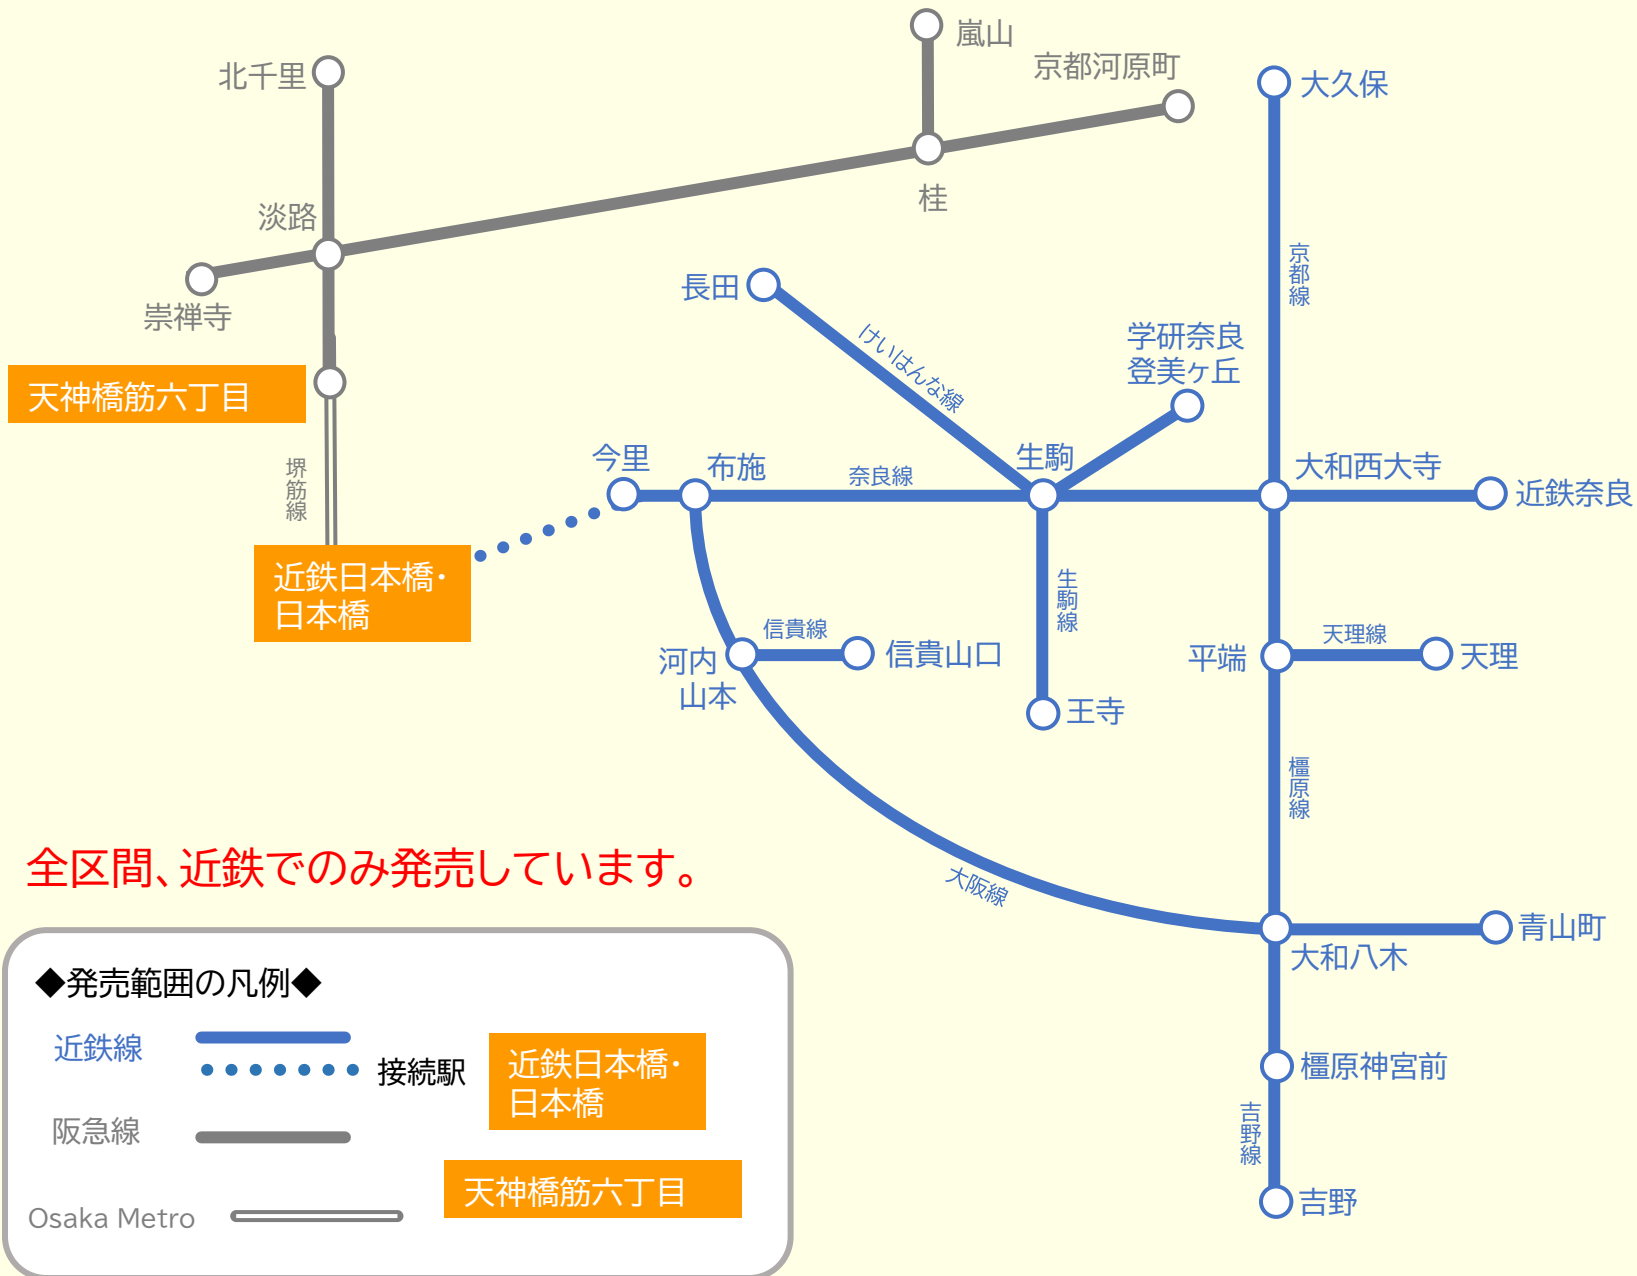

阪急 連絡定期券 発売範囲 <近鉄日本橋駅・日本橋駅・天神橋筋六丁目駅接続> ※IC定期券のみ発売しています。

全区間、近鉄でのみ発売しています。

※ 点線区間各駅を発着とする連絡定期券は、発売していません。(今里駅発着のみ発売)