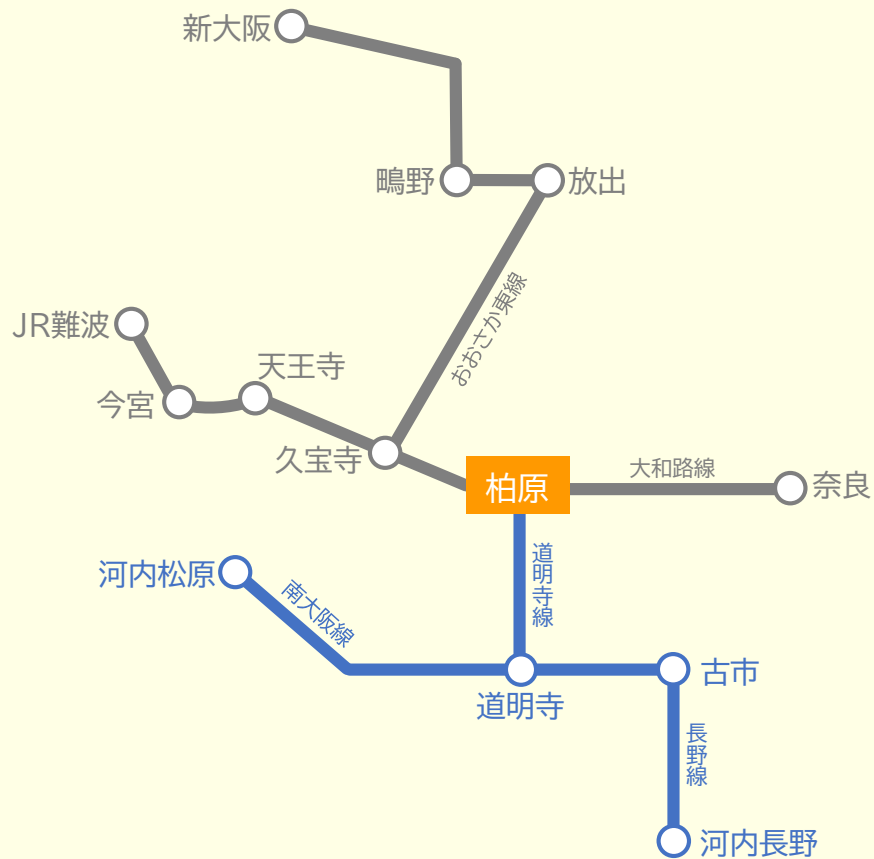

JR西日本 連絡定期券 発売範囲<鶴橋駅接続>

JR西日本 連絡定期券 発売範囲<大阪阿部野橋駅・天王寺駅接続>

◆発売範囲の凡例◆

近鉄線

JR線

接続駅

大阪阿部野橋・天王寺

JR西日本 連絡定期券 発売範囲<柏原駅接続>

◆発売範囲の凡例◆

近鉄線 

JR線 

接続駅

 柏原

JR西日本 連絡定期券 発売範囲<新王寺駅・王寺駅接続>

◆発売範囲の凡例◆

近鉄線

JR線

接続駅

新王寺・
王寺

JR西日本 連絡定期券 発売範囲<吉野口駅接続>

◆発売範囲の凡例◆

近鉄線 

JR線 

接続駅

JR西日本 連絡定期券 発売範囲<京都駅接続>

◆発売範囲の凡例◆

近鉄線 

JR線 

接続駅  京都