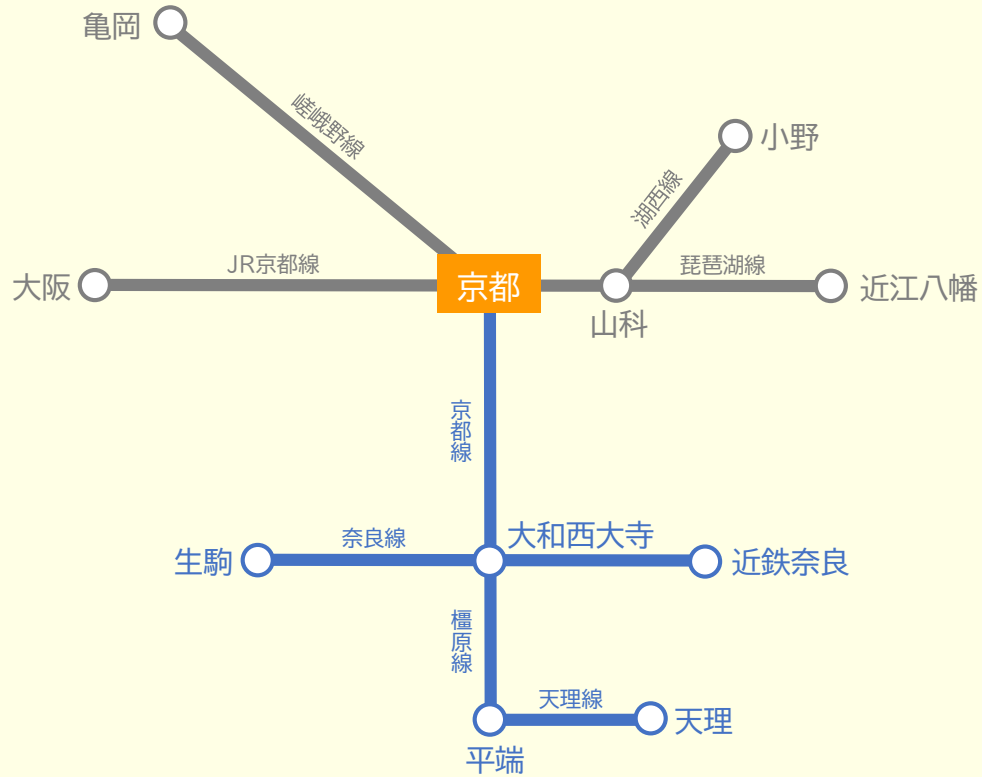

◆発売範囲の凡例◆

近鉄線 

JR線 

接続駅

 柏原

JR西日本 連絡定期券 発売範囲<新王寺駅・王寺駅接続>

◆発売範囲の凡例◆

近鉄線

JR線

接続駅

新王寺・
王寺

JR西日本 連絡定期券 発売範囲<吉野口駅接続>

◆発売範囲の凡例◆

近鉄線 

JR線 

接続駅

 吉野口

JR西日本 連絡定期券 発売範囲 <桜井駅接続>

◆発売範囲の凡例◆

近鉄線

JR線

接続駅

桜井

(注) 点線区間各駅を発着とする連絡定期券は、発売していません。(大阪上本町駅発着のみ発売)

JR西日本 連絡定期券 発売範囲<京都駅接続>

◆発売範囲の凡例◆

近鉄線 

JR線 

接続駅  京都