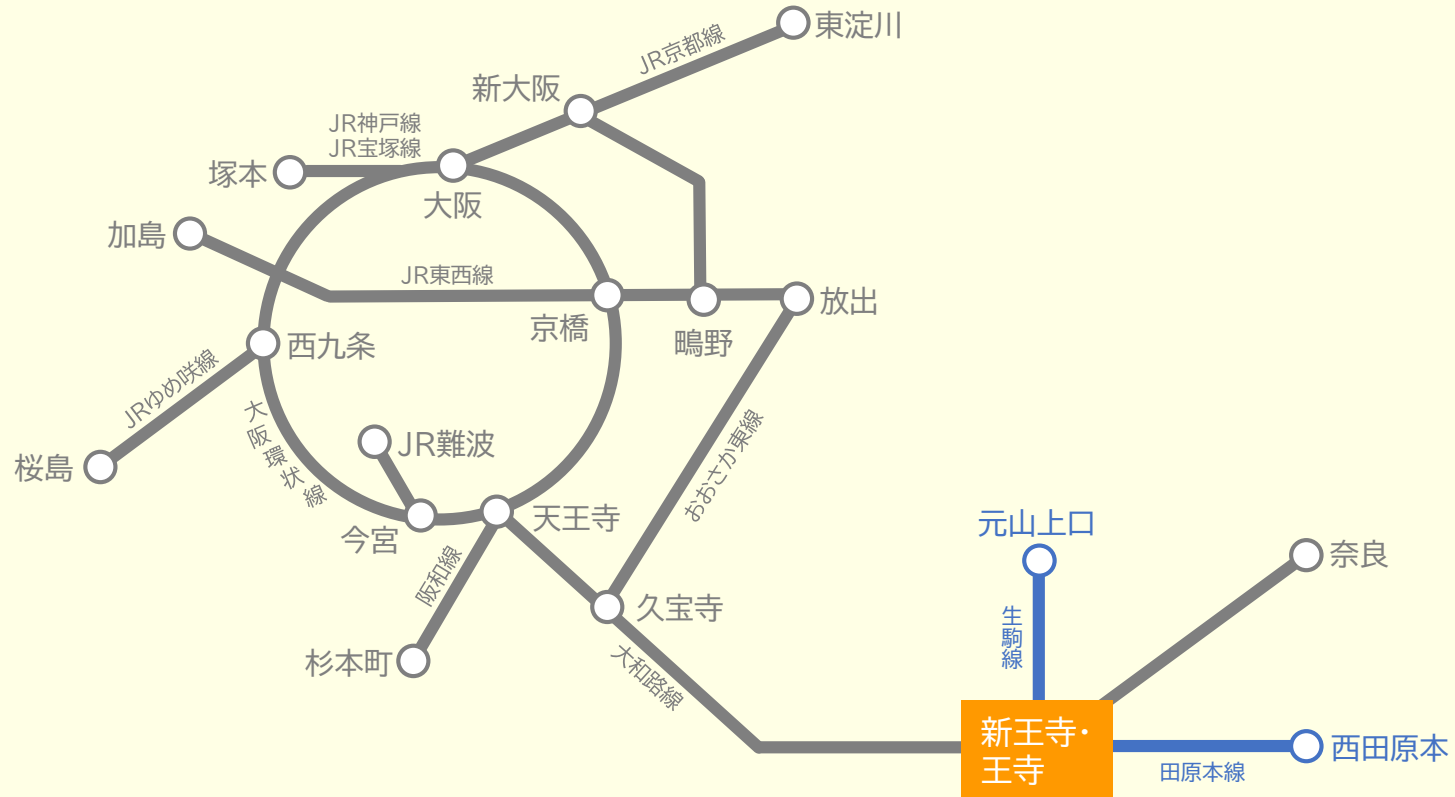

JR西日本 連絡定期券 発売範囲<鶴橋駅接続>

JR西日本 連絡定期券 発売範囲<大阪阿部野橋駅・天王寺駅接続>

◆発売範囲の凡例◆

近鉄線

JR線

接続駅

大阪阿部野橋・天王寺

JR西日本 連絡定期券 発売範囲<柏原駅接続>

◆発売範囲の凡例◆

近鉄線 

JR線 

接続駅

 柏原

JR西日本 連絡定期券 発売範囲<新王寺駅・王寺駅接続>

◆発売範囲の凡例◆

近鉄線

JR線

接続駅

新王寺・
王寺

JR西日本 連絡定期券 発売範囲<吉野口駅接続>

◆発売範囲の凡例◆

近鉄線 

JR線 

接続駅