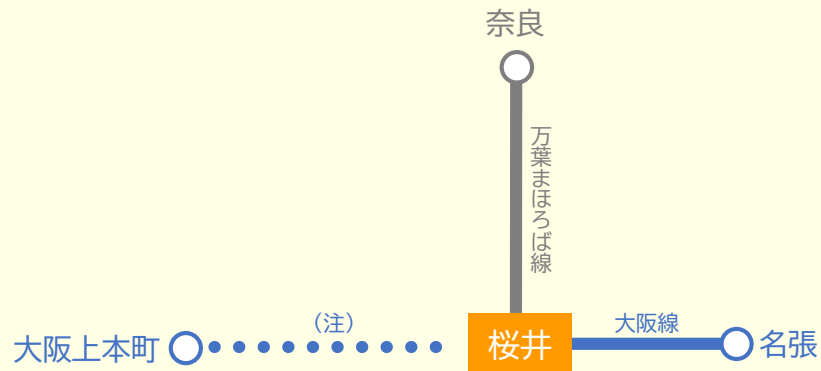

JR西日本 連絡定期券 発売範囲 <桜井駅接続>

◆発売範囲の凡例◆

近鉄線

JR線

接続駅

桜井

(注) 点線区間各駅を発着とする連絡定期券は、発売していません。(大阪上本町駅発着のみ発売)