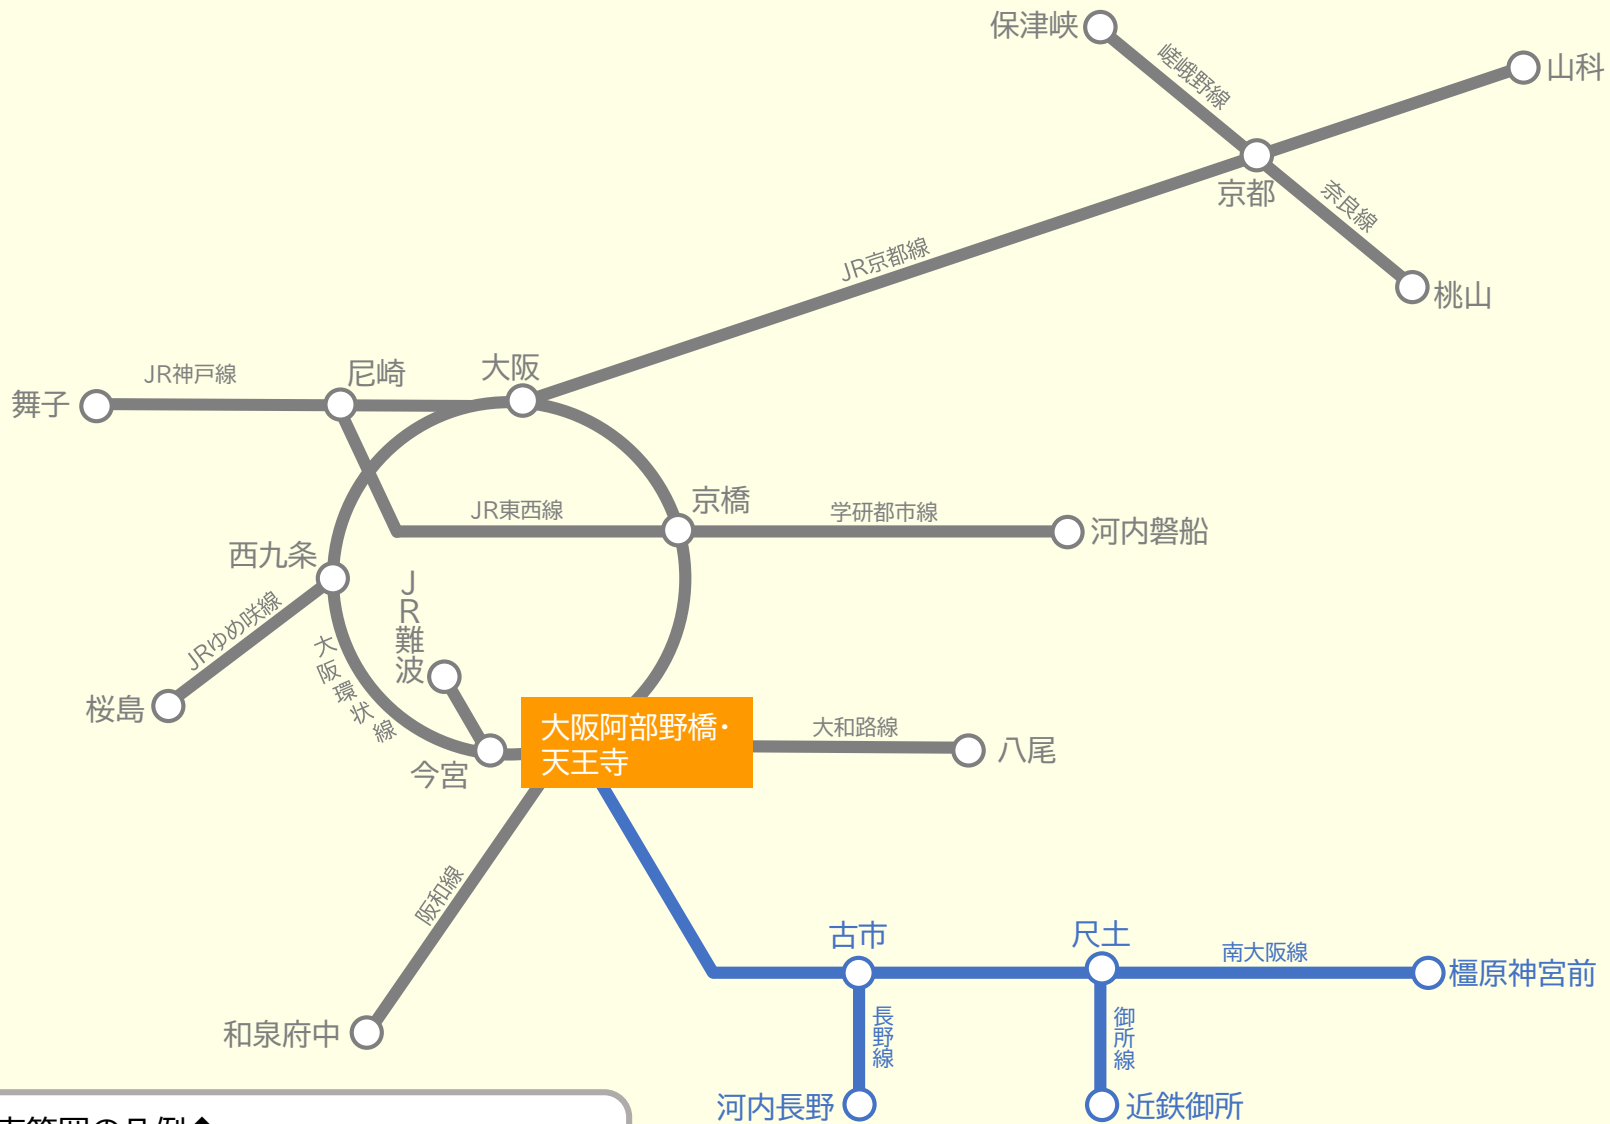

JR西日本 連絡定期券 発売範囲<鶴橋駅接続>

JR西日本 連絡定期券 発売範囲<大阪阿部野橋駅・天王寺駅接続>

◆発売範囲の凡例◆

近鉄線

JR線

接続駅

大阪阿部野橋・天王寺

JR西日本 連絡定期券 発売範囲<柏原駅接続>

◆発売範囲の凡例◆

近鉄線 

JR線 

接続駅

 柏原

JR西日本 連絡定期券 発売範囲<新王寺駅・王寺駅接続>

◆発売範囲の凡例◆

近鉄線

JR線

接続駅

新王寺・
王寺

JR西日本 連絡定期券 発売範囲<吉野口駅接続>

◆発売範囲の凡例◆

近鉄線 

JR線 

接続駅

JR西日本 連絡定期券 発売範囲<京都駅接続>

◆発売範囲の凡例◆

近鉄線 

JR線 

接続駅  京都