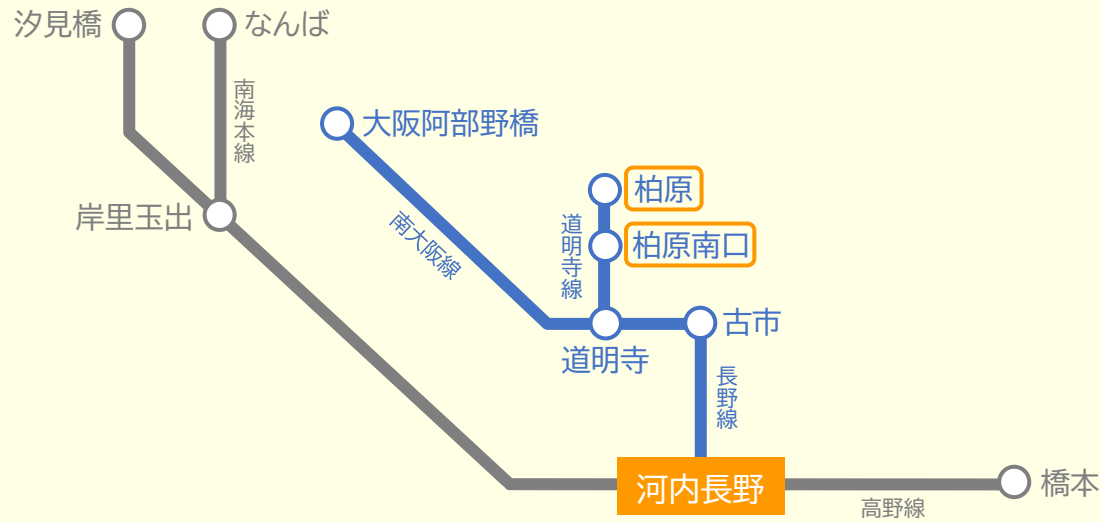

# 南海 連絡定期券 発売範囲<大阪難波駅・なんば駅接続> ※IC定期券のみ発売しています。

## ◆発売範囲の凡例◆

近鉄線

南海線

接続駅

大阪難波・  
なんば

※ 高師浜駅、伽羅橋駅、高野山駅を発着とする連絡定期券は、南海でのみ発売しています。

# 南海 連絡定期券 発売範囲<河内長野駅接続>