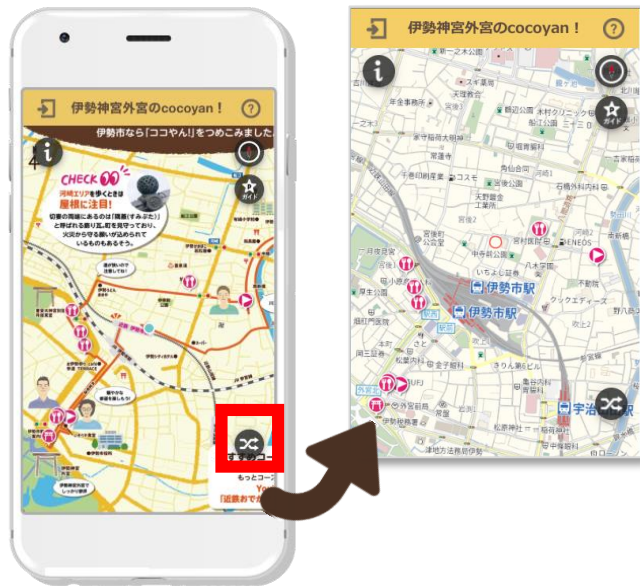

# cocoyan!

～デジタルマップの操作方法～

## 現在位置

位置情報をONにしてマップを閲覧した場合、マップ上に  
現在地を示す青丸マークが表示されます。  
(位置情報ONの方法は、右上の(?)をご覧ください。)

## ①地図の切り替え

標準道路地図とイラストマップを交互に切り替えられます。

イラストマップの拡大に限られる場合でも、標準道路地図に切り替えることでさらに大きく拡大表示ができます。

## ②スポット情報の表示

マップ上のピンクアイコンをタップすることで、

スポット情報を表示させることができます。