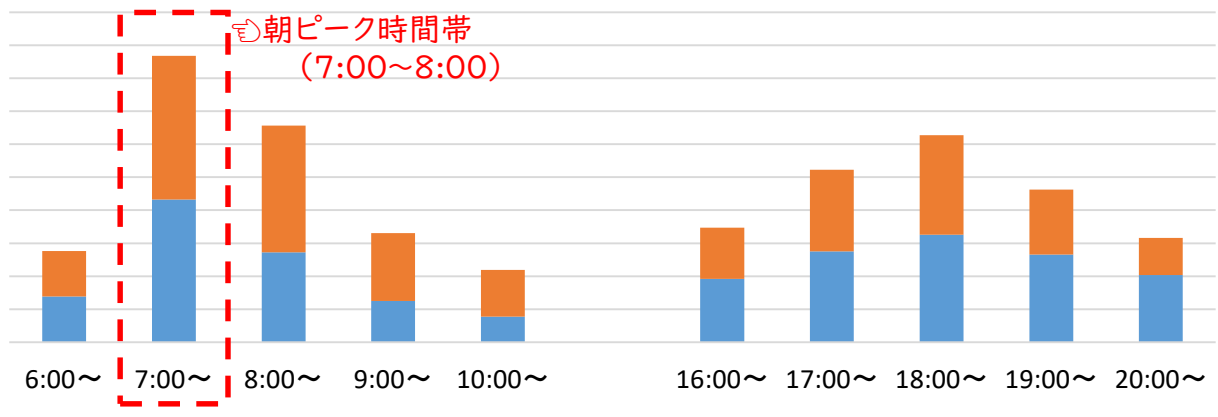

主要駅における時間帯別改札ご利用状況のご案内

主要駅における時間帯別改札ご利用状況をご案内いたしますので、時差通勤のご参考にしていただきますようお願い申し上げます。

10月28日更新

大阪難波駅

大阪阿部野橋駅

京都駅

近鉄名古屋駅

改札機出場 (オレンジ) 改札機入場 (ブルー)