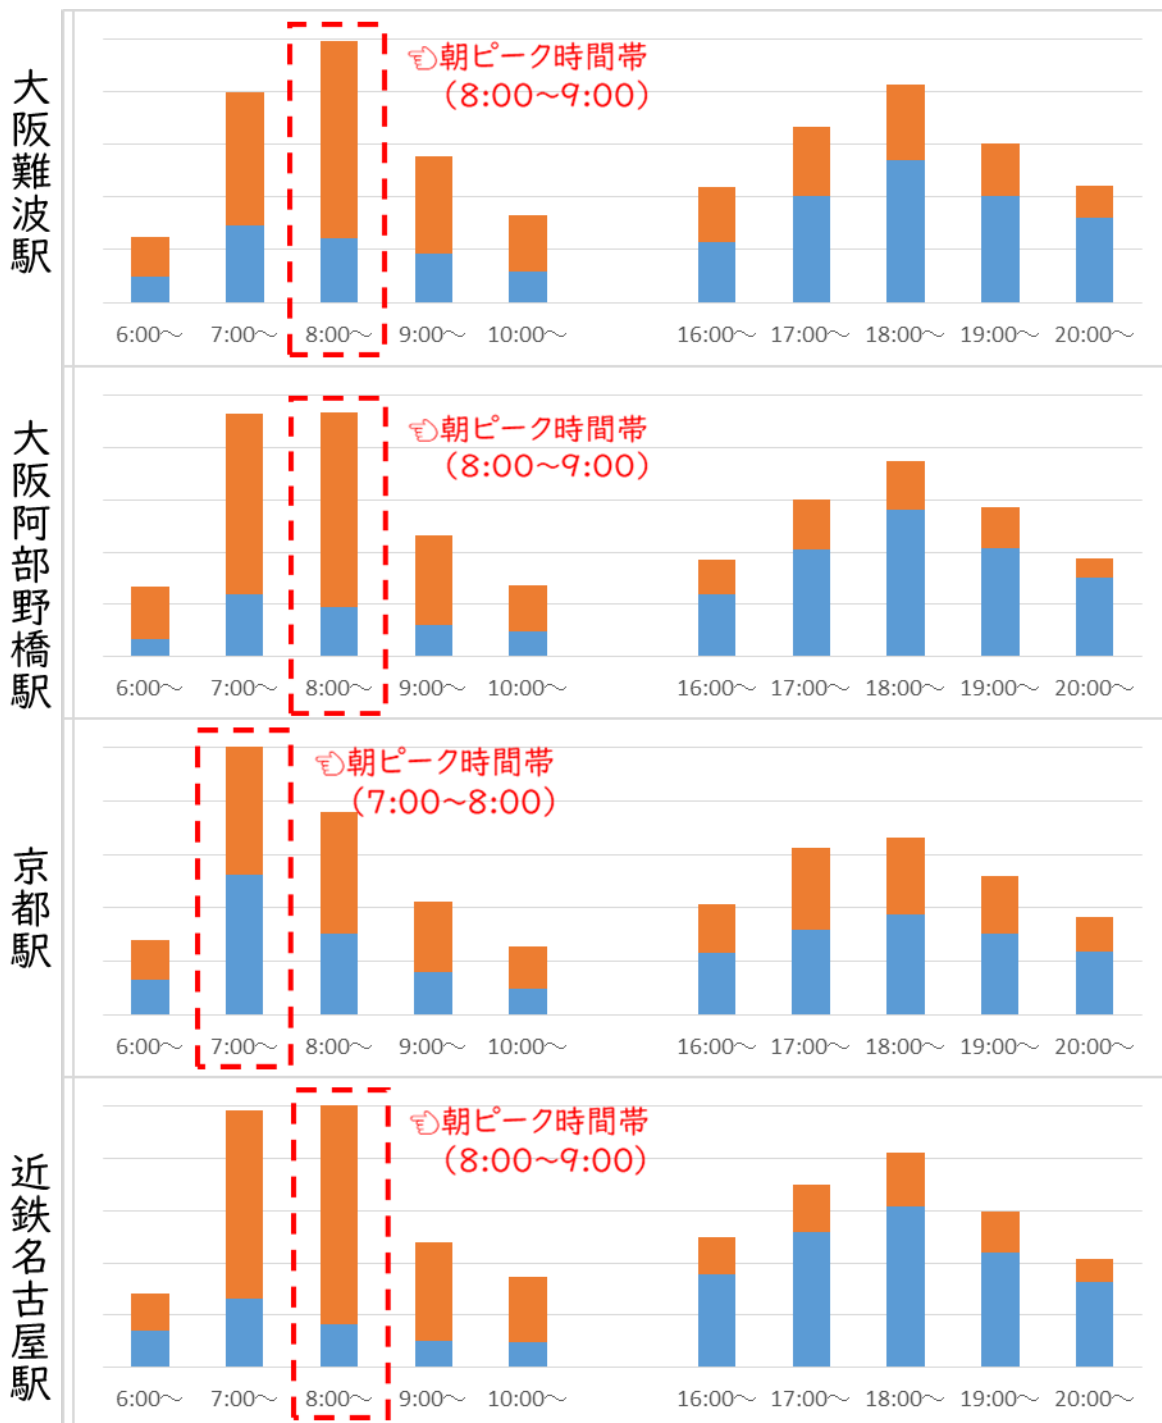

主要駅における時間帯別改札ご利用状況のご案内

主要駅における時間帯別改札ご利用状況をご案内いたしますので、時差通勤のご参考にさせていただきますようお願い申し上げます。

4月26日更新

改札機出場 (Orange) 改札機入場 (Blue)

4月24日(月)、4月25日(火)の改札機ご利用データを平均化したイメージ図です。

近畿日本鉄道株式会社