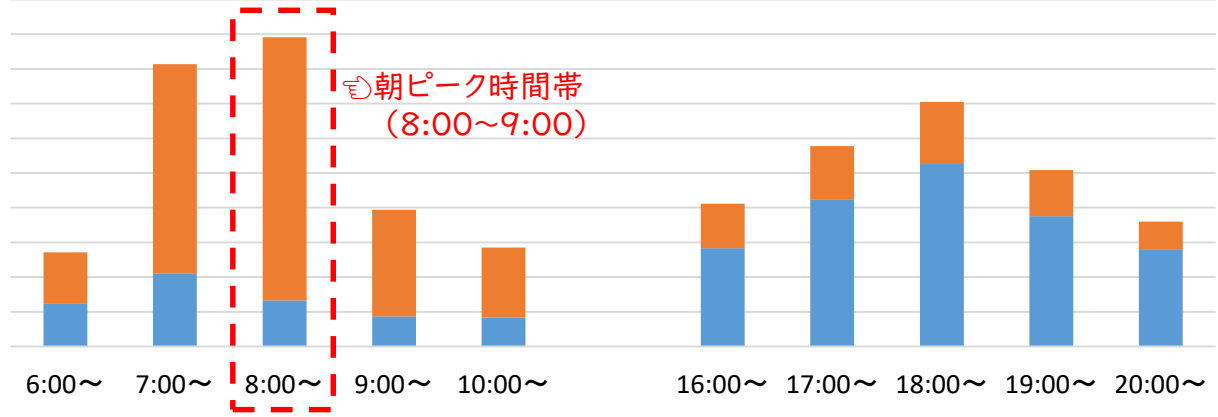

主要駅における時間帯別改札ご利用状況のご案内

主要駅における時間帯別改札ご利用状況をご案内いたしますので、時差通勤のご参考にしていただきますようお願い申し上げます。

10月28日更新

大阪難波駅

大阪阿部野橋駅

京都駅

近鉄名古屋駅

改札機出場 (オレンジ) 改札機入場 (ブルー)