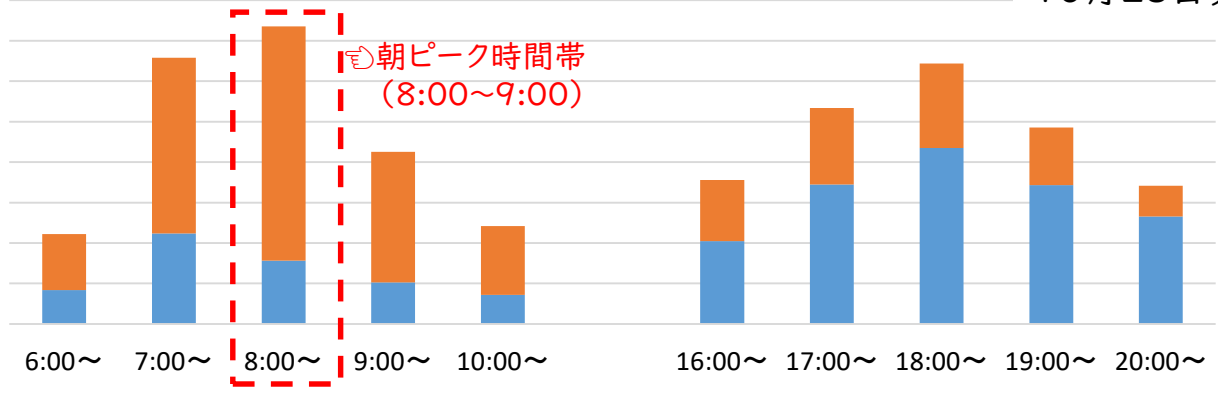

主要駅における時間帯別改札ご利用状況のご案内

主要駅における時間帯別改札ご利用状況をご案内いたしますので、時差通勤のご参考にしていただきますようお願い申し上げます。

10月28日更新

大阪難波駅

大阪阿部野橋駅

京都駅

近鉄名古屋駅

改札機出場 (オレンジ) 改札機入場 (ブルー)

※10月26日(月)、27日(火)の改札機ご利用データを平均化したイメージ図です。
近畿日本鉄道株式会社