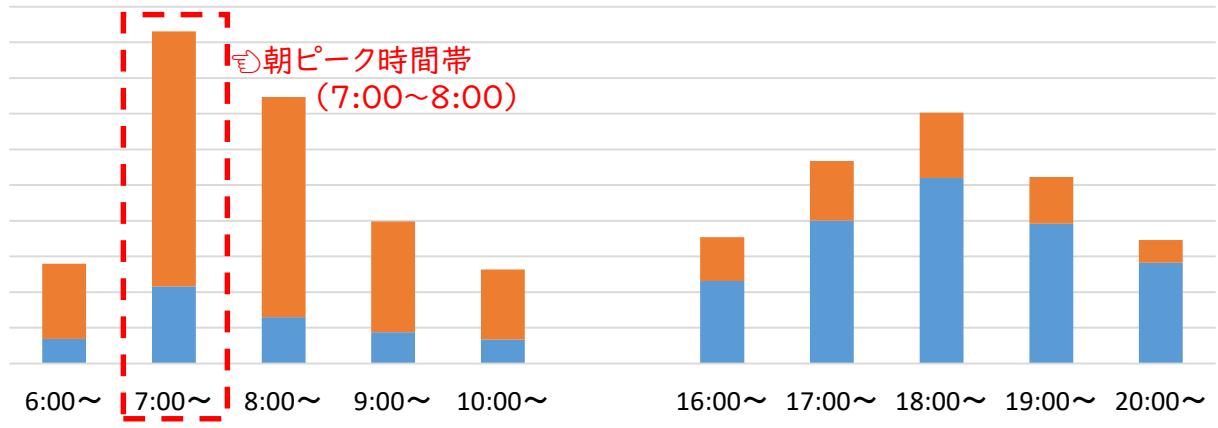

主要駅における時間帯別改札ご利用状況のご案内

主要駅における時間帯別改札ご利用状況をご案内いたしますので、時差通勤のご参考にしていただきますようお願い申し上げます。

10月28日更新

大阪難波駅

大阪阿部野橋駅

京都駅

近鉄名古屋駅

改札機出場 (オレンジ) 改札機入場 (ブルー)