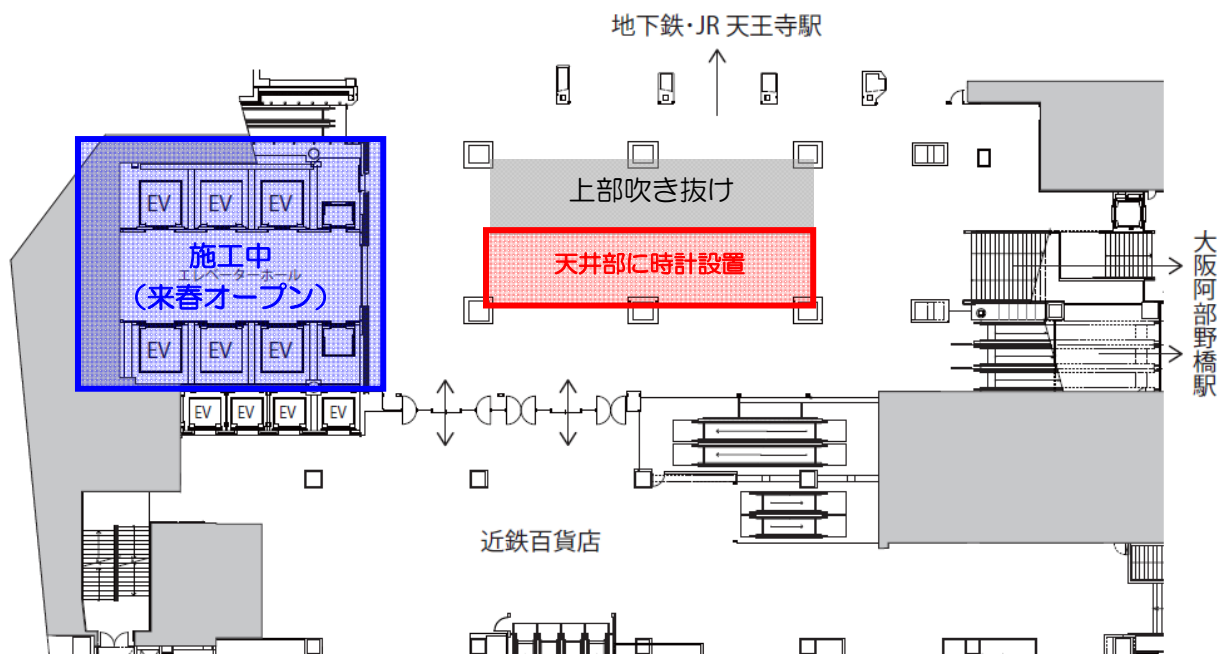

## I. 「時計の広場」の概要

1. 名称 時計の広場
2. 場所 あべのハルカス地下1階（あべのハルカス近鉄本店地下北口前）
3. オープン日 平成25年10月10日（木）  
※あべのハルカス近鉄本店ウイング館上層階は同日の10時00分にオープンします。
4. 特徴
  - ・鉄道乗り換え口、あべのハルカス近鉄本店の入口、大阪マリオット都ホテル・オフィス等へのシャトルエレベーターの連絡口であることから、多くのお客様の待ち合わせ場所としてご利用いただけます。
  - ・地下1階でありながら、光が差し込む吹き抜け空間と一体となった大きな天井面にLED照明による演出を施し、シンボリックな時計を装飾しました。

## 5. オープンイベント

- (1) 開催日時 平成25年10月10日（木）9時50分から10時10分まで
- (2) 開催場所 あべのハルカス地下1階「時計の広場」
- (3) イベント内容 「ハルカス300」（展望台）のキャラクター「あべのべあ」が初登場し、「あべのべあ」による大きな時計の起動式を行います。

「時計の広場」地図（あべのハルカス地下1階）