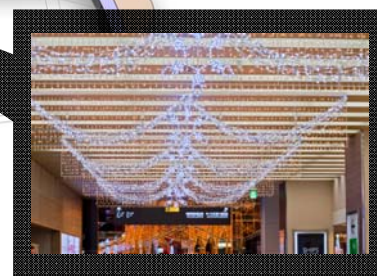

平成25年11月28日

ー 約30万球・全長約300mの光のゲート ー 12月1日(日)、「あべのイルミネーション・リンク」が完成！ ～「あべのハルカス」2階外周通路に新イルミネーションが誕生～

近鉄では現在、平成26年3月7日(金)の「あべのハルカス」(地下5階 地上60階建て高さ日本一の300mの超高層複合ビル)グランドオープンに向け、鋭意準備を進めています。

近鉄と近鉄百貨店では、11月1日(金)から商業施設「Hoop(フープ)」「and(アンド)」、近鉄大阪阿部野橋駅西コンコース、あべのハルカス近鉄本店2階「ウエルカムギャラリー」においてイルミネーション(LEDライト約20万球・全長約160m)を点灯していますが、12月1日(日)からはこれらに加えて「あべのハルカス」2階外周通路部分に新たなイルミネーション(LEDライト約10万球・全長約140m)を点灯します。

これにより、当社および近鉄百貨店にとって過去最大規模となる約30万球・全長約300mの光のゲート「あべのイルミネーション・リンク」が完成し、「あべのハルカス」一帯をLEDのさまざまな輝きで彩ります。

詳細は別紙のとおりです。

あべのハルカス2階外周通路
(イメージ)

別紙

1. 「あべのハルカス」2階外周通路部分のイルミネーション概要

- (1) 点灯日時 平成25年12月1日(日)から平成26年1月31日(金)
(予定) 17時00分から23時00分まで
- (2) 点灯場所 「あべのハルカス」2階外周通路

2. 「あべのイルミネーション・リンク」全体図

△ あべのハルカス2階
外周通路(新設)

△ あべのハルカス
近鉄本店2階
ウエルカムギャラリー

△ Hoop1階
オープンエアプラザ

△ 近鉄大阪阿部野橋駅
西コンコース

▷ and1階 エントランス部分

<ご参考>

近鉄のイルミネーション点灯(10/24発表資料)