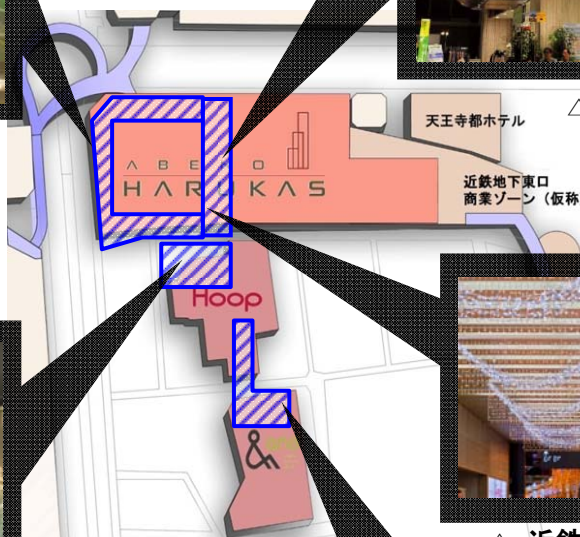

平成25年11月28日

ー 約30万球・全長約300mの光のゲート ー 12月1日(日)、「あべのイルミネーション・リンク」が完成！ ～「あべのハルカス」2階外周通路に新イルミネーションが誕生～

近鉄では現在、平成26年3月7日(金)の「あべのハルカス」(地下5階 地上60階建て高さ日本一の300mの超高層複合ビル)グランドオープンに向け、鋭意準備を進めています。

近鉄と近鉄百貨店では、11月1日(金)から商業施設「Hoop(フープ)」「and(アンド)」、近鉄大阪阿部野橋駅西コンコース、あべのハルカス近鉄本店2階「ウエルカムギャラリー」においてイルミネーション(LEDライト約20万球・全長約160m)を点灯していますが、12月1日(日)からはこれらに加えて「あべのハルカス」2階外周通路部分に新たなイルミネーション(LEDライト約10万球・全長約140m)を点灯します。

これにより、当社および近鉄百貨店にとって過去最大規模となる約30万球・全長約300mの光のゲート「あべのイルミネーション・リンク」が完成し、「あべのハルカス」一帯をLEDのさまざまな輝きで彩ります。

詳細は別紙のとおりです。

あべのハルカス2階外周通路
(イメージ)

別紙

1. 「あべのハルカス」2階外周通路部分のイルミネーション概要

- (1) 点灯日時 平成25年12月1日(日)から平成26年1月31日(金)
(予定) 17時00分から23時00分まで
- (2) 点灯場所 「あべのハルカス」2階外周通路

2. 「あべのイルミネーション・リンク」全体図

△ あべのハルカス2階
外周通路(新設)

△ あべのハルカス
近鉄本店2階
ウエルカムギャラリー

△ Hoop1階
オープンエアプラザ

△ 近鉄大阪阿部野橋駅
西コンコース

▷ and1階 エントランス部分

<ご参考>

近鉄のイルミネーション点灯(10/24発表資料)