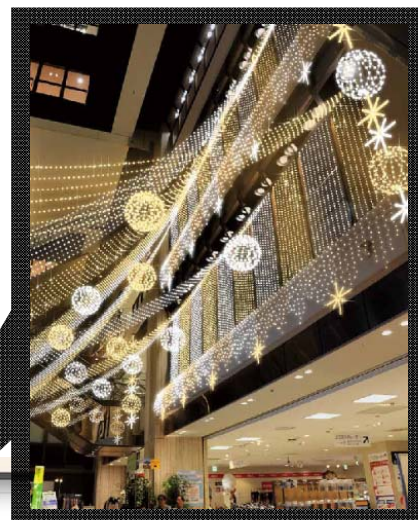

平成25年11月28日

ー 約30万球・全長約300mの光のゲート ー 12月1日(日)、「あべのイルミネーション・リンク」が完成！ ～「あべのハルカス」2階外周通路に新イルミネーションが誕生～

近鉄では現在、平成26年3月7日(金)の「あべのハルカス」(地下5階 地上60階建て高さ日本一の300mの超高層複合ビル)グランドオープンに向け、鋭意準備を進めています。

近鉄と近鉄百貨店では、11月1日(金)から商業施設「Hoop(フープ)」「and(アンド)」、近鉄大阪阿部野橋駅西コンコース、あべのハルカス近鉄本店2階「ウエルカムギャラリー」においてイルミネーション(LEDライト約20万球・全長約160m)を点灯していますが、12月1日(日)からはこれらに加えて「あべのハルカス」2階外周通路部分に新たなイルミネーション(LEDライト約10万球・全長約140m)を点灯します。

これにより、当社および近鉄百貨店にとって過去最大規模となる約30万球・全長約300mの光のゲート「あべのイルミネーション・リンク」が完成し、「あべのハルカス」一帯をLEDのさまざまな輝きで彩ります。

詳細は別紙のとおりです。

あべのハルカス2階外周通路
(イメージ)

別紙

1. 「あべのハルカス」2階外周通路部分のイルミネーション概要

- (1) 点灯日時 平成25年12月1日(日)から平成26年1月31日(金)
(予定) 17時00分から23時00分まで
- (2) 点灯場所 「あべのハルカス」2階外周通路

2. 「あべのイルミネーション・リンク」全体図

△ あべのハルカス2階
外周通路(新設)

△ あべのハルカス
近鉄本店2階
ウエルカムギャラリー

△ Hoop1階
オープンエアプラザ

△ 近鉄大阪阿部野橋駅
西コンコース

▷ and1階 エントランス部分

<ご参考>

近鉄のイルミネーション点灯(10/24発表資料)