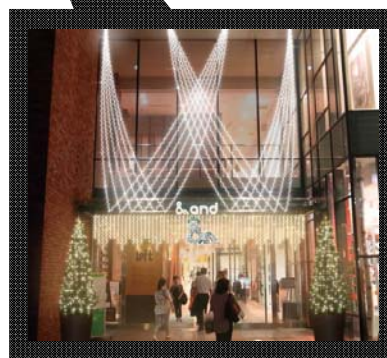

平成25年11月28日

ー 約30万球・全長約300mの光のゲート ー 12月1日(日)、「あべのイルミネーション・リンク」が完成！ ～「あべのハルカス」2階外周通路に新イルミネーションが誕生～

近鉄では現在、平成26年3月7日(金)の「あべのハルカス」(地下5階 地上60階建て高さ日本一の300mの超高層複合ビル)グランドオープンに向け、鋭意準備を進めています。

近鉄と近鉄百貨店では、11月1日(金)から商業施設「Hoop(フープ)」「and(アンド)」、近鉄大阪阿部野橋駅西コンコース、あべのハルカス近鉄本店2階「ウエルカムギャラリー」においてイルミネーション(LEDライト約20万球・全長約160m)を点灯していますが、12月1日(日)からはこれらに加えて「あべのハルカス」2階外周通路部分に新たなイルミネーション(LEDライト約10万球・全長約140m)を点灯します。

これにより、当社および近鉄百貨店にとって過去最大規模となる約30万球・全長約300mの光のゲート「あべのイルミネーション・リンク」が完成し、「あべのハルカス」一帯をLEDのさまざまな輝きで彩ります。

詳細は別紙のとおりです。

あべのハルカス2階外周通路
(イメージ)

別紙

1. 「あべのハルカス」2階外周通路部分のイルミネーション概要

- (1) 点灯日時 平成25年12月1日(日)から平成26年1月31日(金)
(予定) 17時00分から23時00分まで
- (2) 点灯場所 「あべのハルカス」2階外周通路

2. 「あべのイルミネーション・リンク」全体図

△ あべのハルカス2階
外周通路(新設)

△ あべのハルカス
近鉄本店2階
ウエルカムギャラリー

△ Hoop1階
オープンエアプラザ

△ 近鉄大阪阿部野橋駅
西コンコース

▷ and1階 エントランス部分

<ご参考>

近鉄のイルミネーション点灯(10/24発表資料)