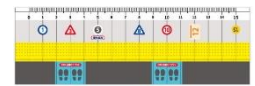

近畿大学の学生考案のオリジナルグッズ

4. インターネット抽選について

五位堂会場で開催する以下のイベントは、インターネット抽選へ応募いただき、当選された方のみ参加することができます。

(1) 応募期間

2023年9月19日(火) 10時00分から10月5日(木) 20時00分まで

(2) 応募方法

鉄道まつり専用ホームページからご応募いただけます。

URL：<https://kintetsu-tetsudo-matsuri.jp/2023/autumn/>

(3) 対象イベント

- ・あなたも運転士!「出発進行!!」
- ・あなたも車掌!「扉よし!!」
- ・橋づくり体験!(小学生限定)
- ・近鉄電車運転シミュレーター体験(小学生以下)
- ・目指せ!鉄道あんぜん博士(小学生以下)
- ・駅名ビンゴ大会(小学生以下)
- ・体験しよう線路のお仕事

(4) 当選発表

抽選結果は、10月中旬頃に当選された方にのみメールにてお知らせします。

(当日は当選メールをイベント参加時にご呈示ください)