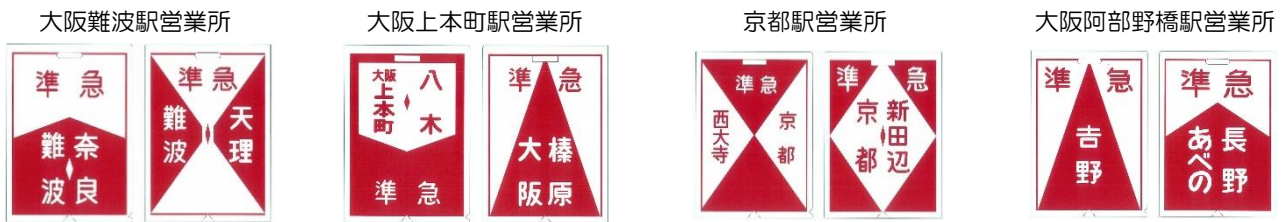

※ツアー詳細については、伊勢中川駅営業所0598-42-1101(平日10時00分から19時00分まで、土休日9時00分から18時00分まで)もしくは上記各駅営業所にお問い合わせください。

Ⅲ. その他のイベント

1. 鉄道用品ネットオークション(インターネットオークション形式にて鉄道中古品を発売します。)

(1) 入札期間

第1弾【入札期間】10月16日(月)10時00分から10月29日(日)20時00分まで

【結果発表】10月30日(月)17時00分から11月6日(月)20時00分まで

第2弾【入札期間】11月6日(月)10時00分から11月19日(日)20時00分まで

【結果発表】11月20日(月)17時00分から11月27日(月)20時00分まで

(2) 出品物例 運転士時刻表、駅掲出時刻表等

(3) その他

出品物や入札方法などの詳細は、今後、鉄道まつり専用ホームページにて発表します。

URL：<https://kintetsu-tetsudo-matsuri.jp/2023/autumn/>

2. 行先板クリアファイルリレー

(1) 発売期間 2023年10月14日(土)から11月30日(木)まで

(2) 内容 下記発売箇所にて1種類ずつ、行先板をモチーフにしたクリアファイルを発売します。

全4種類のクリアファイルを購入いただいたお客さまには、コンプリート賞を進呈します。

- (3) 発売箇所 大阪難波駅、大阪上本町駅、京都駅、大阪阿部野橋駅の各駅営業所
- (4) 発売時間 平日10時00分から19時00分まで、土日祝9時00分から18時00分まで
- (5) 発売額 各400円(税込み)