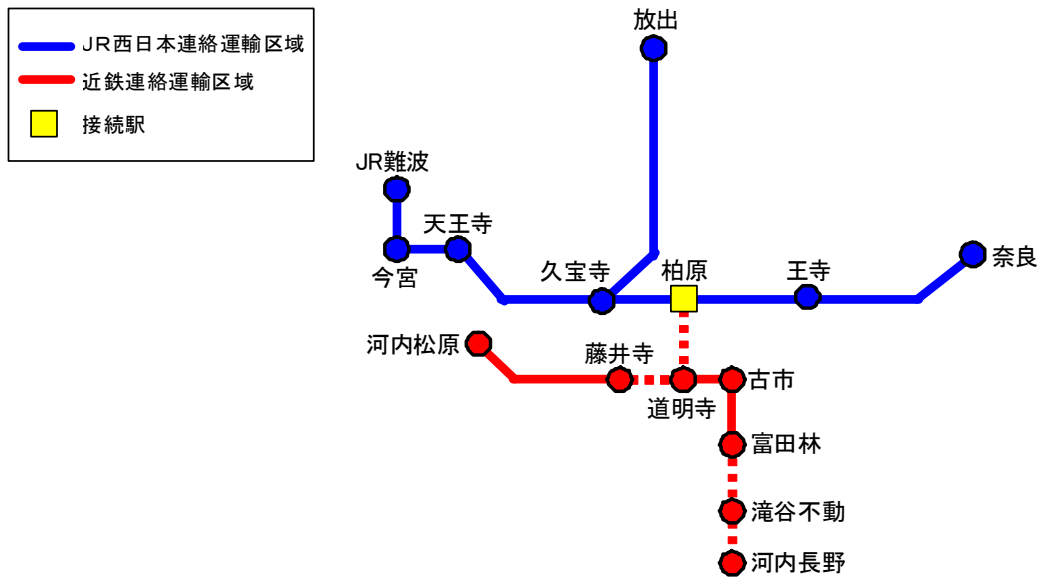

以上

(2)大阪阿部野橋・天王寺接続

(3) 柏原接続

(4) 桜井接続

※上記のほか、近鉄の大阪上本町発着も発売

(5) 王寺・新王寺接続

(6) 【新規】京都接続

(注) 上記1. の範囲内でも、定期券の区間・経路によっては、一方の社でしか発売できない場合や、両社とも発売できない場合があります。