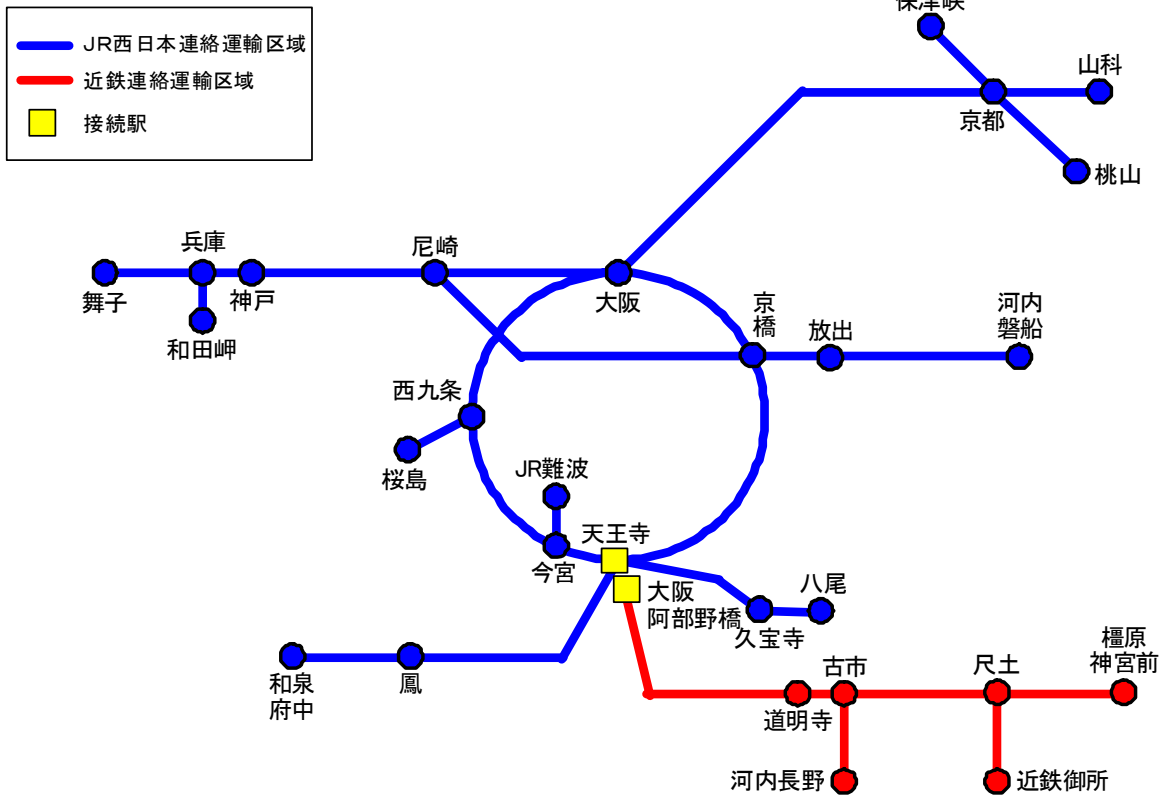

以上

(2)大阪阿部野橋・天王寺接続

(3) 柏原接続

(4) 桜井接続

※上記のほか、近鉄の大阪上本町発着も発売

(5) 王寺・新王寺接続

(6) 【新規】京都接続

(注) 上記1. の範囲内でも、定期券の区間・経路によっては、一方の社でしか発売できない場合や、両社とも発売できない場合があります。