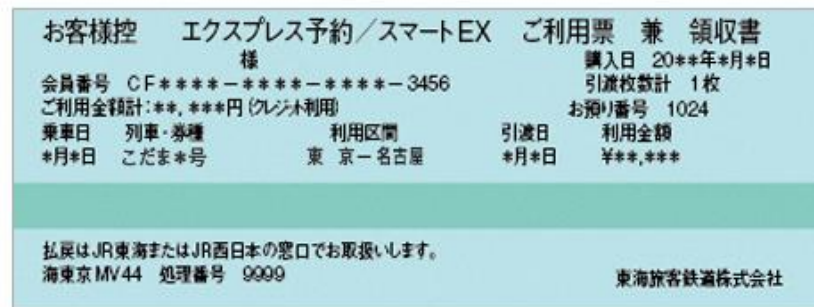

【別紙】「E X 旅のコンテンツポータル」での「近鉄伊勢志摩フリーパス（E X専用）」購入イメージ

■近鉄名古屋駅特急券売場で引換時に必要なもの

- ・近鉄名古屋駅の地下改札口前特急券売場でのみ引換を行います。

（I CカードでE Xサービスをご利用の方）

入場時に新幹線自動改札機から出力される名古屋駅着の「E Xご利用票（座席のご案内）」

（きっぷでE Xサービスをご利用の方）

指定席券売機等できっぷの受取時に発券される名古屋駅着の「ご利用票 兼 領収書」のご提示が必要です。

- ・「E Xご利用票」または「ご利用票 兼 領収書」1枚につき一度に限り「近鉄伊勢志摩フリーパス」を引換えます。
- ・きっぷでご利用の場合は、1枚の「ご利用票 兼 領収書」できっぷをご利用になった人数分を上限として引換えます。
- ・「E Xご利用票」「ご利用票 兼 領収書」は、「近鉄伊勢志摩フリーパス（E X専用）」のご利用開始日の前日、もしくは当日のものに限り有効です。

※近鉄駅窓口では「近鉄伊勢志摩フリーパス（E X専用）」を発売できませんので、ご注意ください。

※特急券引換券は、近鉄駅窓口にてご乗車までに特急券へお引換ください。

※観光特急「しまかぜ」や「伊勢志摩ライナー」デラックス席などは別途料金がかかります。

引換場所である近鉄名古屋駅特急券売場へは、新幹線の改札口から出場いただく必要があります。

■（ご利用者向け）購入方法等についてのご質問・お問合せ

【メールアドレス（リンクティビティ株式会社）】 helpcenter@linktivity.co.jp

※受付：メールのみ、対応時間：平日 9時～18時

■E Xサービスの詳細については、エクスプレス予約ホームページ (<https://expy.jp/>)

スマートE Xホームページ (<https://smart-ex.jp/>) をご覧ください。