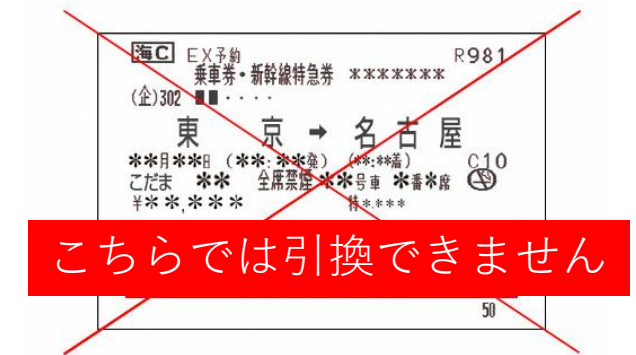

【別紙】「E X 旅のコンテンツポータル」での「近鉄伊勢志摩フリーパス（E X専用）」購入イメージ

■近鉄名古屋駅特急券売場で引換時に必要なもの

- ・近鉄名古屋駅の地下改札口前特急券売場でのみ引換を行います。

（I CカードでE Xサービスをご利用の方）

入場時に新幹線自動改札機から出力される名古屋駅着の「E Xご利用票（座席のご案内）」

（きっぷでE Xサービスをご利用の方）

指定席券売機等できっぷの受取時に発券される名古屋駅着の「ご利用票 兼 領収書」のご提示が必要です。

- ・「E Xご利用票」または「ご利用票 兼 領収書」1枚につき一度に限り「近鉄伊勢志摩フリーパス」を引換えます。
- ・きっぷでご利用の場合は、1枚の「ご利用票 兼 領収書」できっぷをご利用になった人数分を上限として引換えます。
- ・「E Xご利用票」「ご利用票 兼 領収書」は、「近鉄伊勢志摩フリーパス（E X専用）」のご利用開始日の前日、もしくは当日のものに限り有効です。

※近鉄駅窓口では「近鉄伊勢志摩フリーパス（E X専用）」を発売できませんので、ご注意ください。

※特急券引換券は、近鉄駅窓口にてご乗車までに特急券へお引換ください。

※観光特急「しまかぜ」や「伊勢志摩ライナー」デラックス席などは別途料金がかかります。

引換場所である近鉄名古屋駅特急券売場へは、新幹線の改札口から出場いただく必要があります。

■（ご利用者向け）購入方法等についてのご質問・お問合せ

【メールアドレス（リンクティビティ株式会社）】 helpcenter@linktivity.co.jp

※受付：メールのみ、対応時間：平日 9時～18時

■E Xサービスの詳細については、エクスプレス予約ホームページ (<https://expy.jp/>)

スマートE Xホームページ (<https://smart-ex.jp/>) をご覧ください。