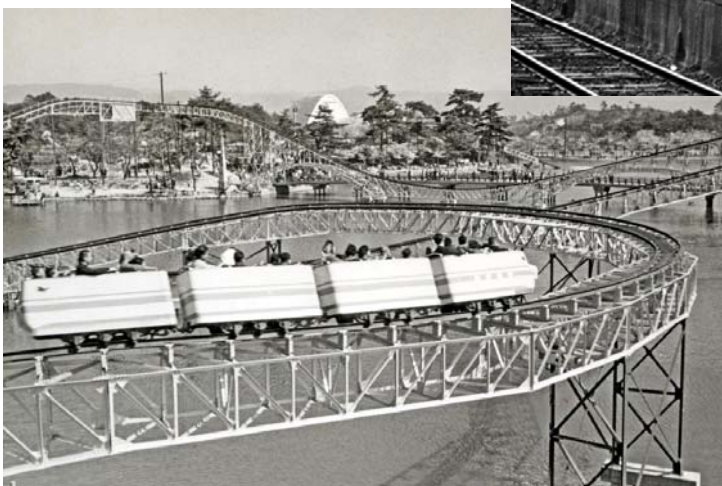

平成25年8月28日

菖蒲池駅開業90周年イベントを開催します！

～近畿大学附属小学校の児童がコーラスやダンスを披露～

近鉄では、大正12年に臨時駅として営業開始（翌年、常設駅に変更）した菖蒲池駅が、今年9月9日に開業90周年を迎えるのを記念して、同駅北側改札口前において「菖蒲池駅開業90周年イベント」を、9月8日（日）に開催します。

このイベントでは、近鉄あやめ池住宅地（菖蒲池駅北側すぐ）内にある近畿大学附属小学校の児童がコーラスやダンスを披露するほか、昔懐かしい駅やあやめ池遊園地（大正15年6月に開園、平成16年に閉園）の写真展示、記念入場券や鉄道グッズの販売などを行います。

この機会に、菖蒲池駅の歴史を振り返っていただくとともに、より菖蒲池駅に親しみを持っていただければと考えています。

詳細は別紙のとおりです。

左：あやめ池遊園地の水上ジェットコースター
（昭和35年頃）