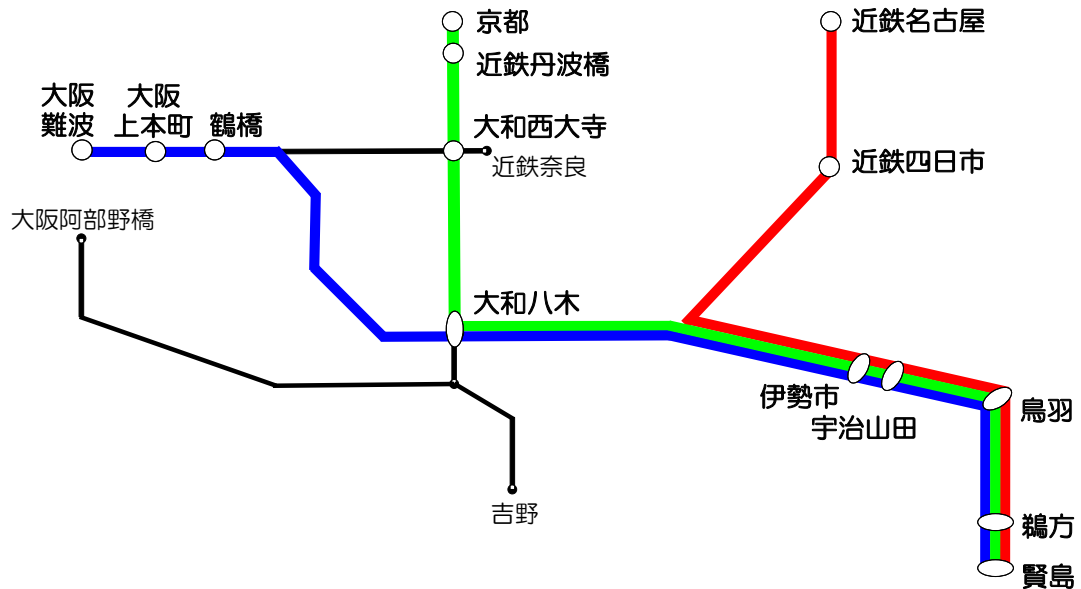

○ 京都発着 : 水曜日を除く毎日運行（10月10日（金）より運行開始）

○ 名古屋発着 : 木曜日を除く毎日運行

※9月の大阪、名古屋発着の運休日は、現在と同じ水曜日とします。

※春休み、夏休み、ゴールデンウィーク、年末年始などは、運休日なしで運行します。

※詳細の運行カレンダーは、4ページ記載のとおりです。

(2) 停車駅 ○大阪発着（大阪難波～賢島）

大阪難波、大阪上本町、鶴橋、大和八木、伊勢市、宇治山田、鳥羽、鶴方、賢島

○京都発着（京都～賢島）

京都、近鉄丹波橋、大和西大寺、大和八木、伊勢市、宇治山田、鳥羽、鶴方、賢島

○名古屋発着（近鉄名古屋～賢島）

近鉄名古屋、近鉄四日市、伊勢市、宇治山田、鳥羽、鶴方、賢島

(3) 運行ダイヤ

	大阪難波駅 ⇄ 賢島駅	
所要時間	約2時間20分	
運行区間	大阪難波駅発 → 賢島駅着	賢島駅発 → 大阪難波駅着
平日ダイヤ	10時40分頃 → 13時00分頃	16時00分頃 → 18時20分頃
土休日ダイヤ	10時40分頃 → 13時00分頃	16時00分頃 → 18時20分頃