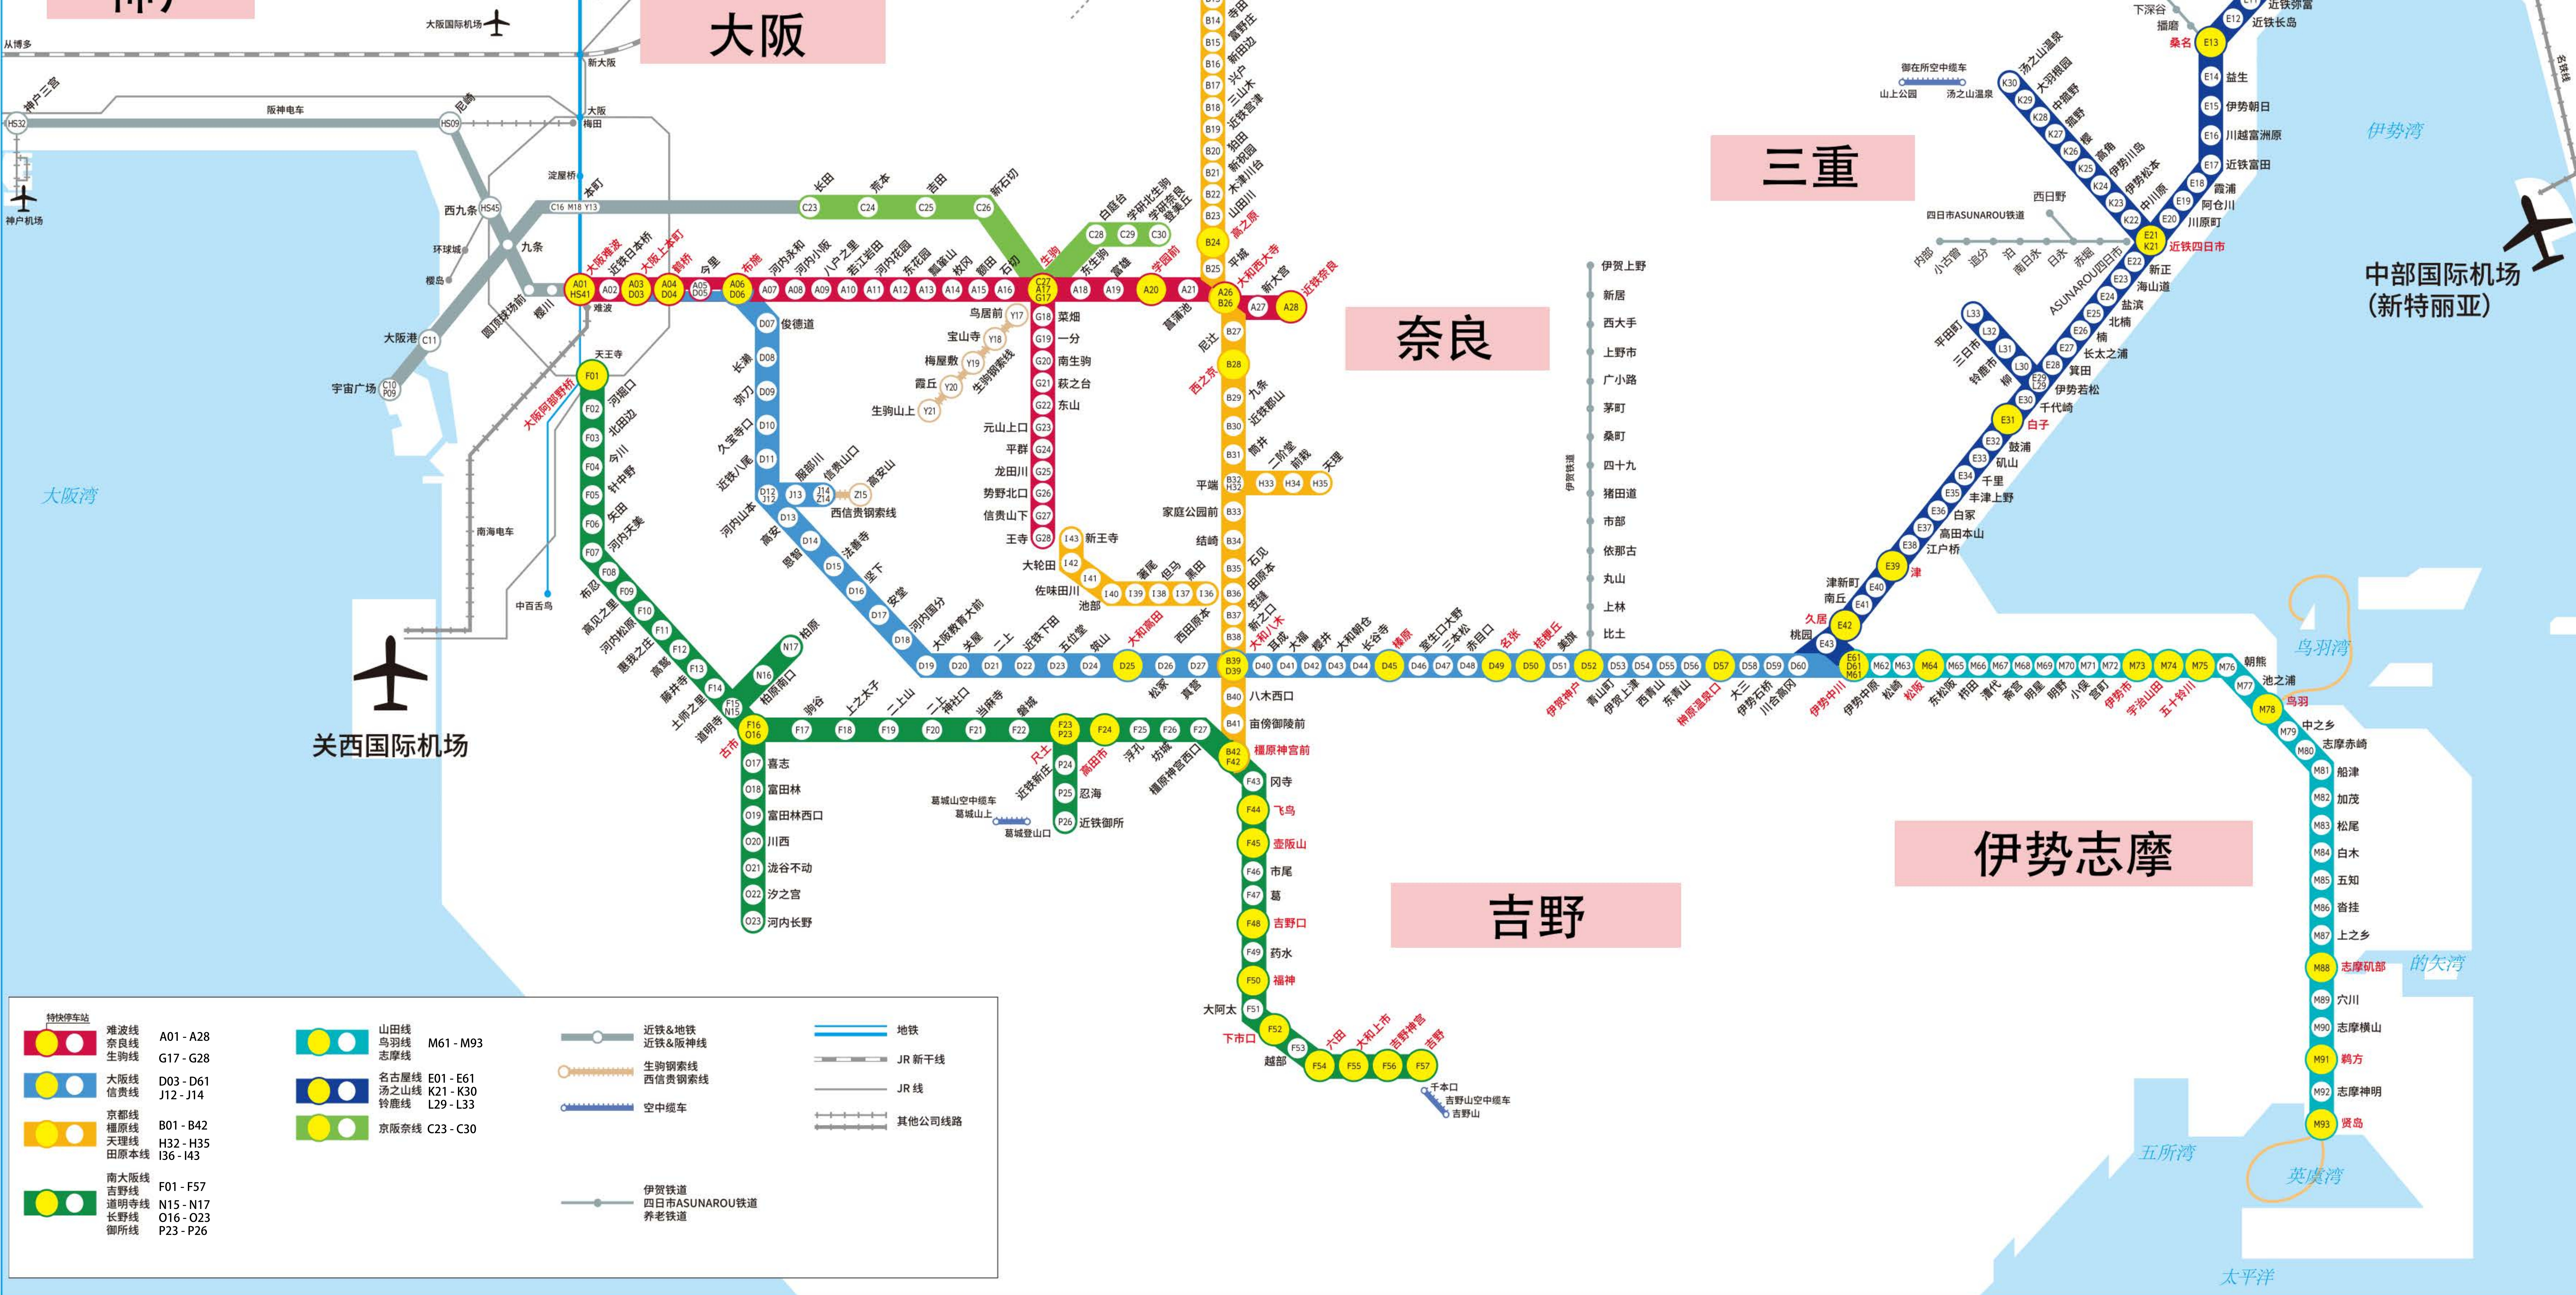

近铁线指南

Kintetsu Railway Network

神戸

京都

名古屋

大阪

三重

奈良

吉野

伊势志摩

特快车站	难波线 A01 - A28	山田线 M61 - M93	近铁&地铁	地铁
奈良线 G17 - G28	鸟羽线 K21 - K30	名古屋线 E01 - E61	近铁&阪神线	JR 新干线
大阪线 D03 - D61	信贵线 J12 - J14	沓之山线 L29 - L33	生驹钢索线	JR 线
京都线 B01 - B42	橿原线 H32 - H35	京阪奈线 C23 - C30	空中缆车	其他公司线路
田原本线 I36 - I43				
南大阪线 F01 - F57				
吉野线 N15 - N17				
道明寺线 O16 - O23				
长野线 P23 - P26				
御所线				

大阪湾 伊势湾 鸟羽湾 的矢湾 五所湾 英虞湾 太平洋