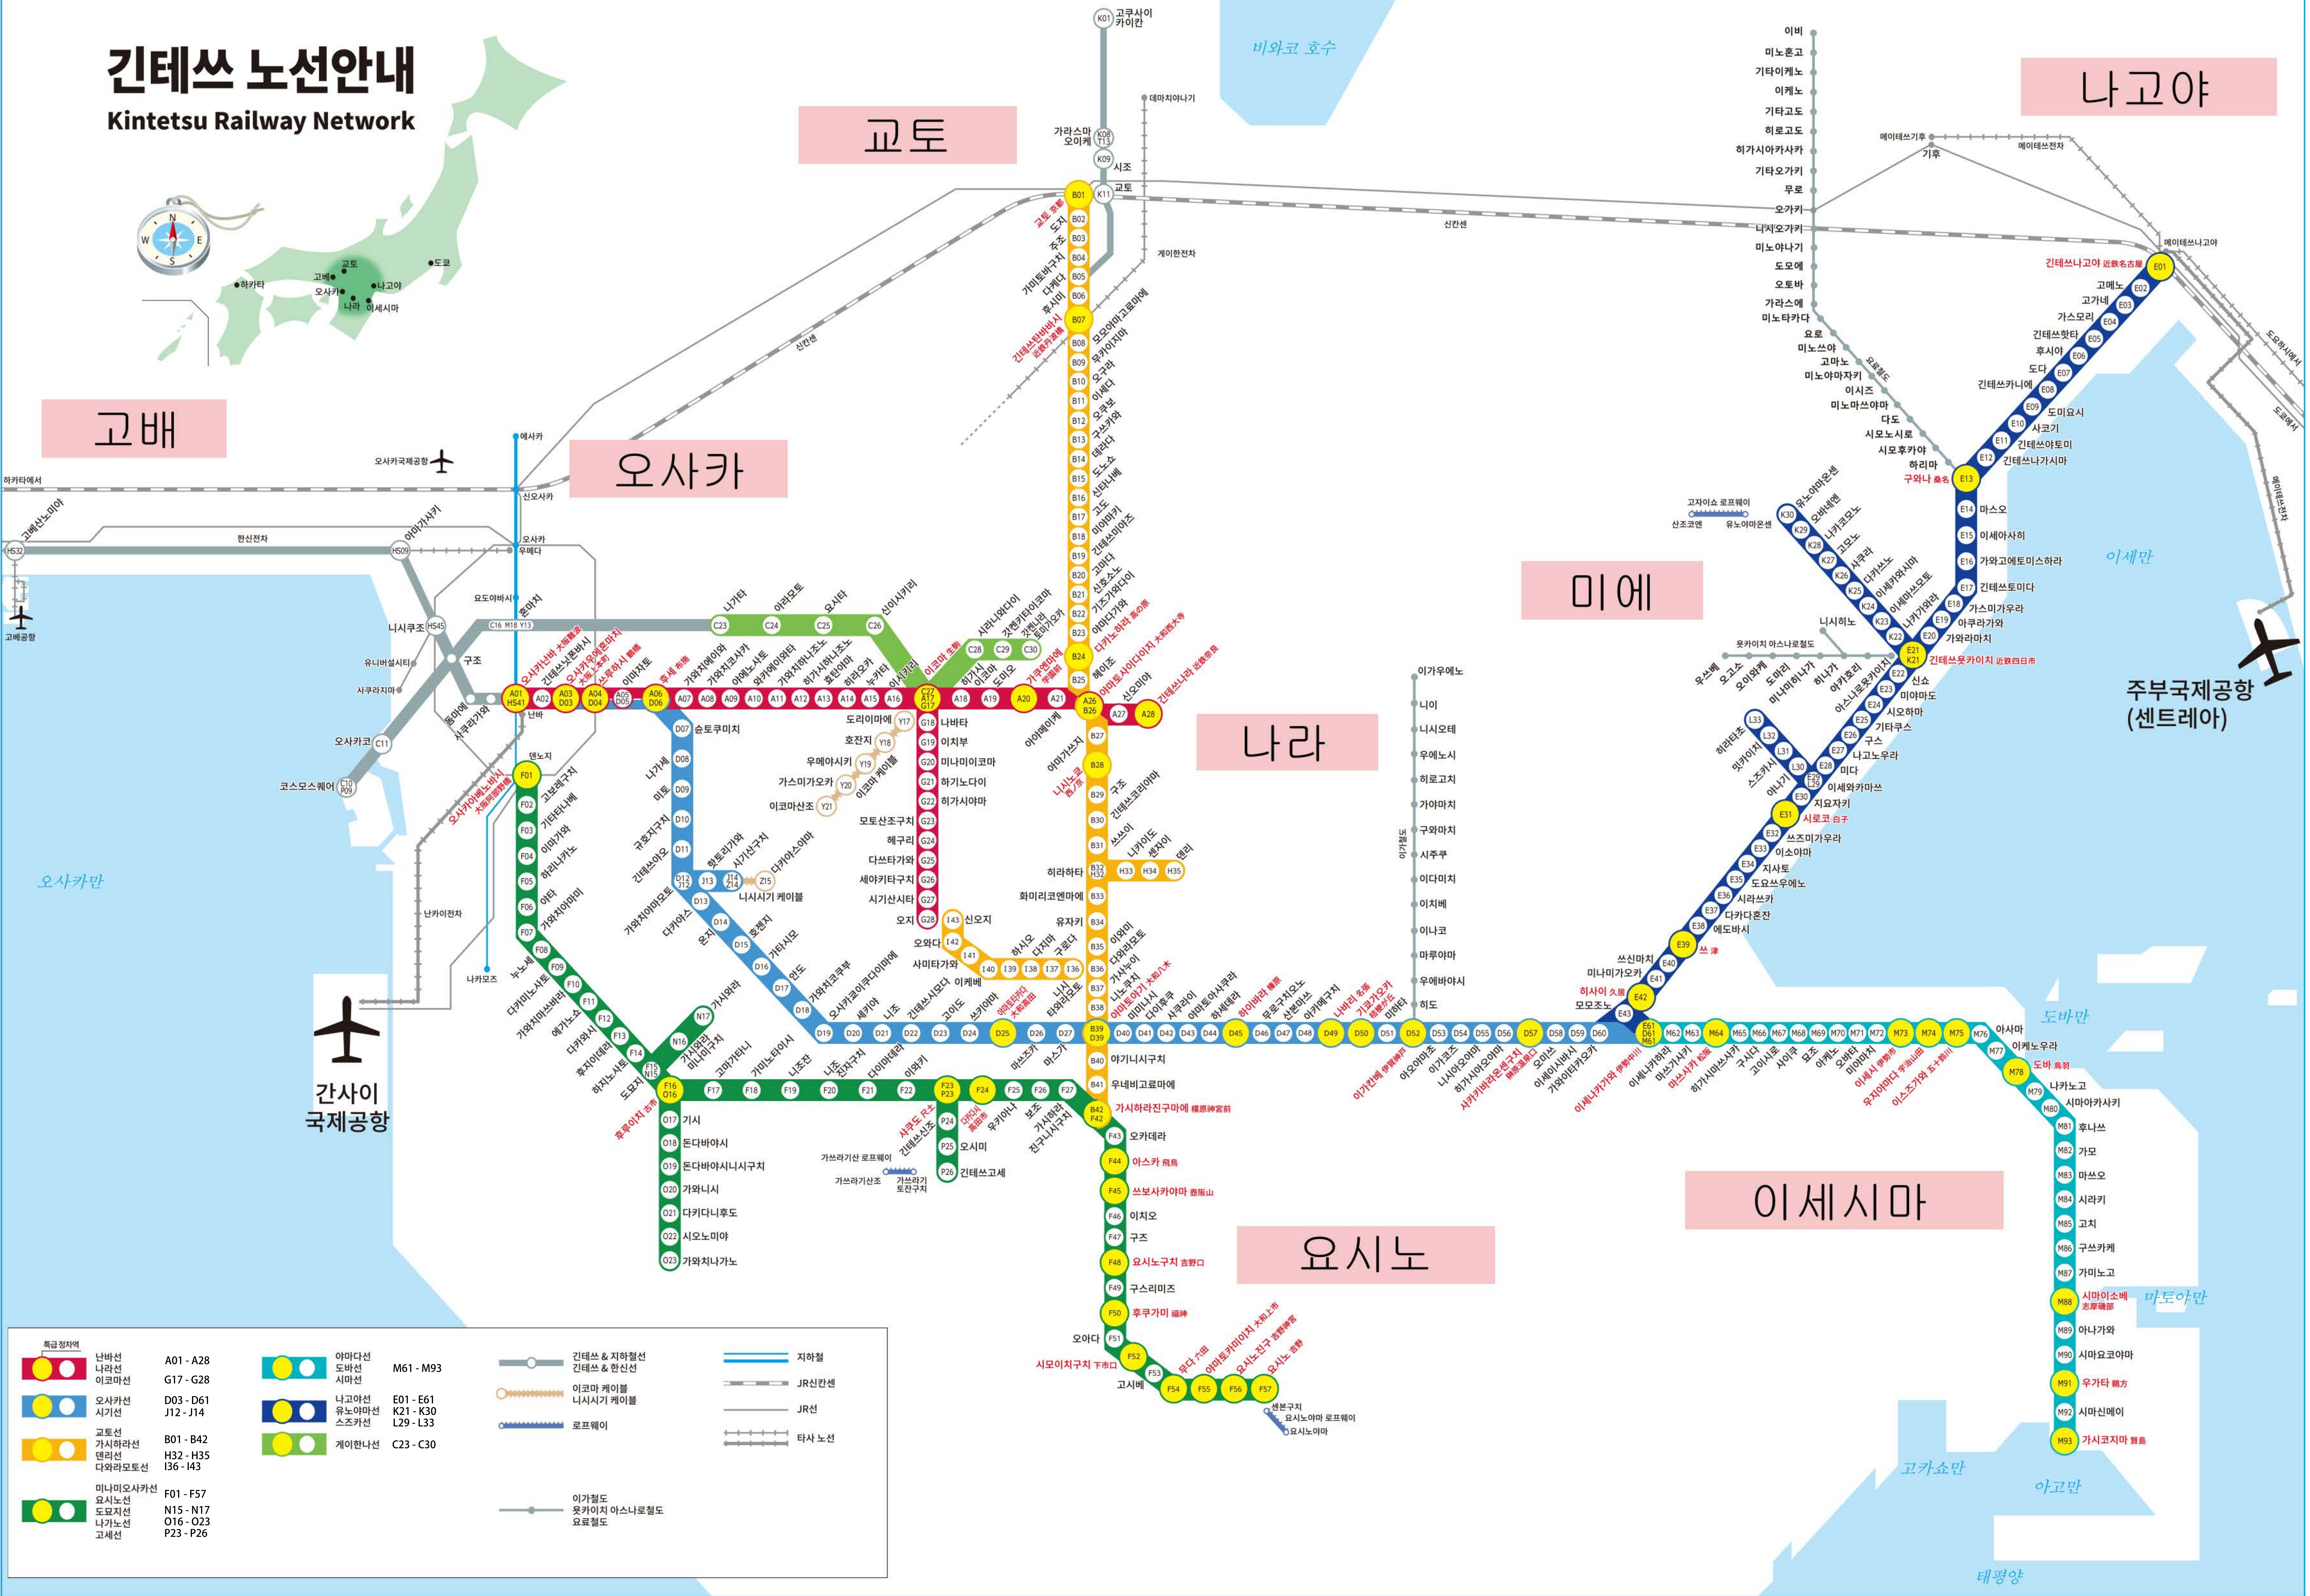

킨테쓰 노선안내

Kintetsu Railway Network

교토

나고야

고베

오사카

미에

나라

요시노

이세시마

특급정차역	노선번호	노선명	특징
	A01 - A28	난바선	간사이국제공항
	G17 - G28	나라선	간사이국제공항
	I01 - I14	이코마선	간사이국제공항
	D03 - D61	오사카선	간사이국제공항
	J12 - J14	시가선	간사이국제공항
	B01 - B42	교토선	간사이국제공항
	H32 - H35	가시하라선	간사이국제공항
	I36 - I43	덴리선	간사이국제공항
	I36 - I43	다와라모토선	간사이국제공항
	F01 - F57	미나미오사카선	간사이국제공항
	N15 - N17	요시노선	간사이국제공항
	O16 - O23	도모리선	간사이국제공항
	P23 - P26	나가노선	간사이국제공항
	M61 - M93	아마다선	간사이국제공항
	E01 - E61	나고야선	간사이국제공항
	K21 - K30	유노야마선	간사이국제공항
	L29 - L33	스즈카선	간사이국제공항
	C23 - C30	케이한선	간사이국제공항
		킨테쓰 & 지하철선	간사이국제공항
		이코마 케이블	간사이국제공항
		로프웨이	간사이국제공항
		이카철도	간사이국제공항
		유타치 아스나로철도	간사이국제공항
		요료철도	간사이국제공항
		지하철	간사이국제공항
		JR신칸센	간사이국제공항
		JR선	간사이국제공항
		타사 노선	간사이국제공항