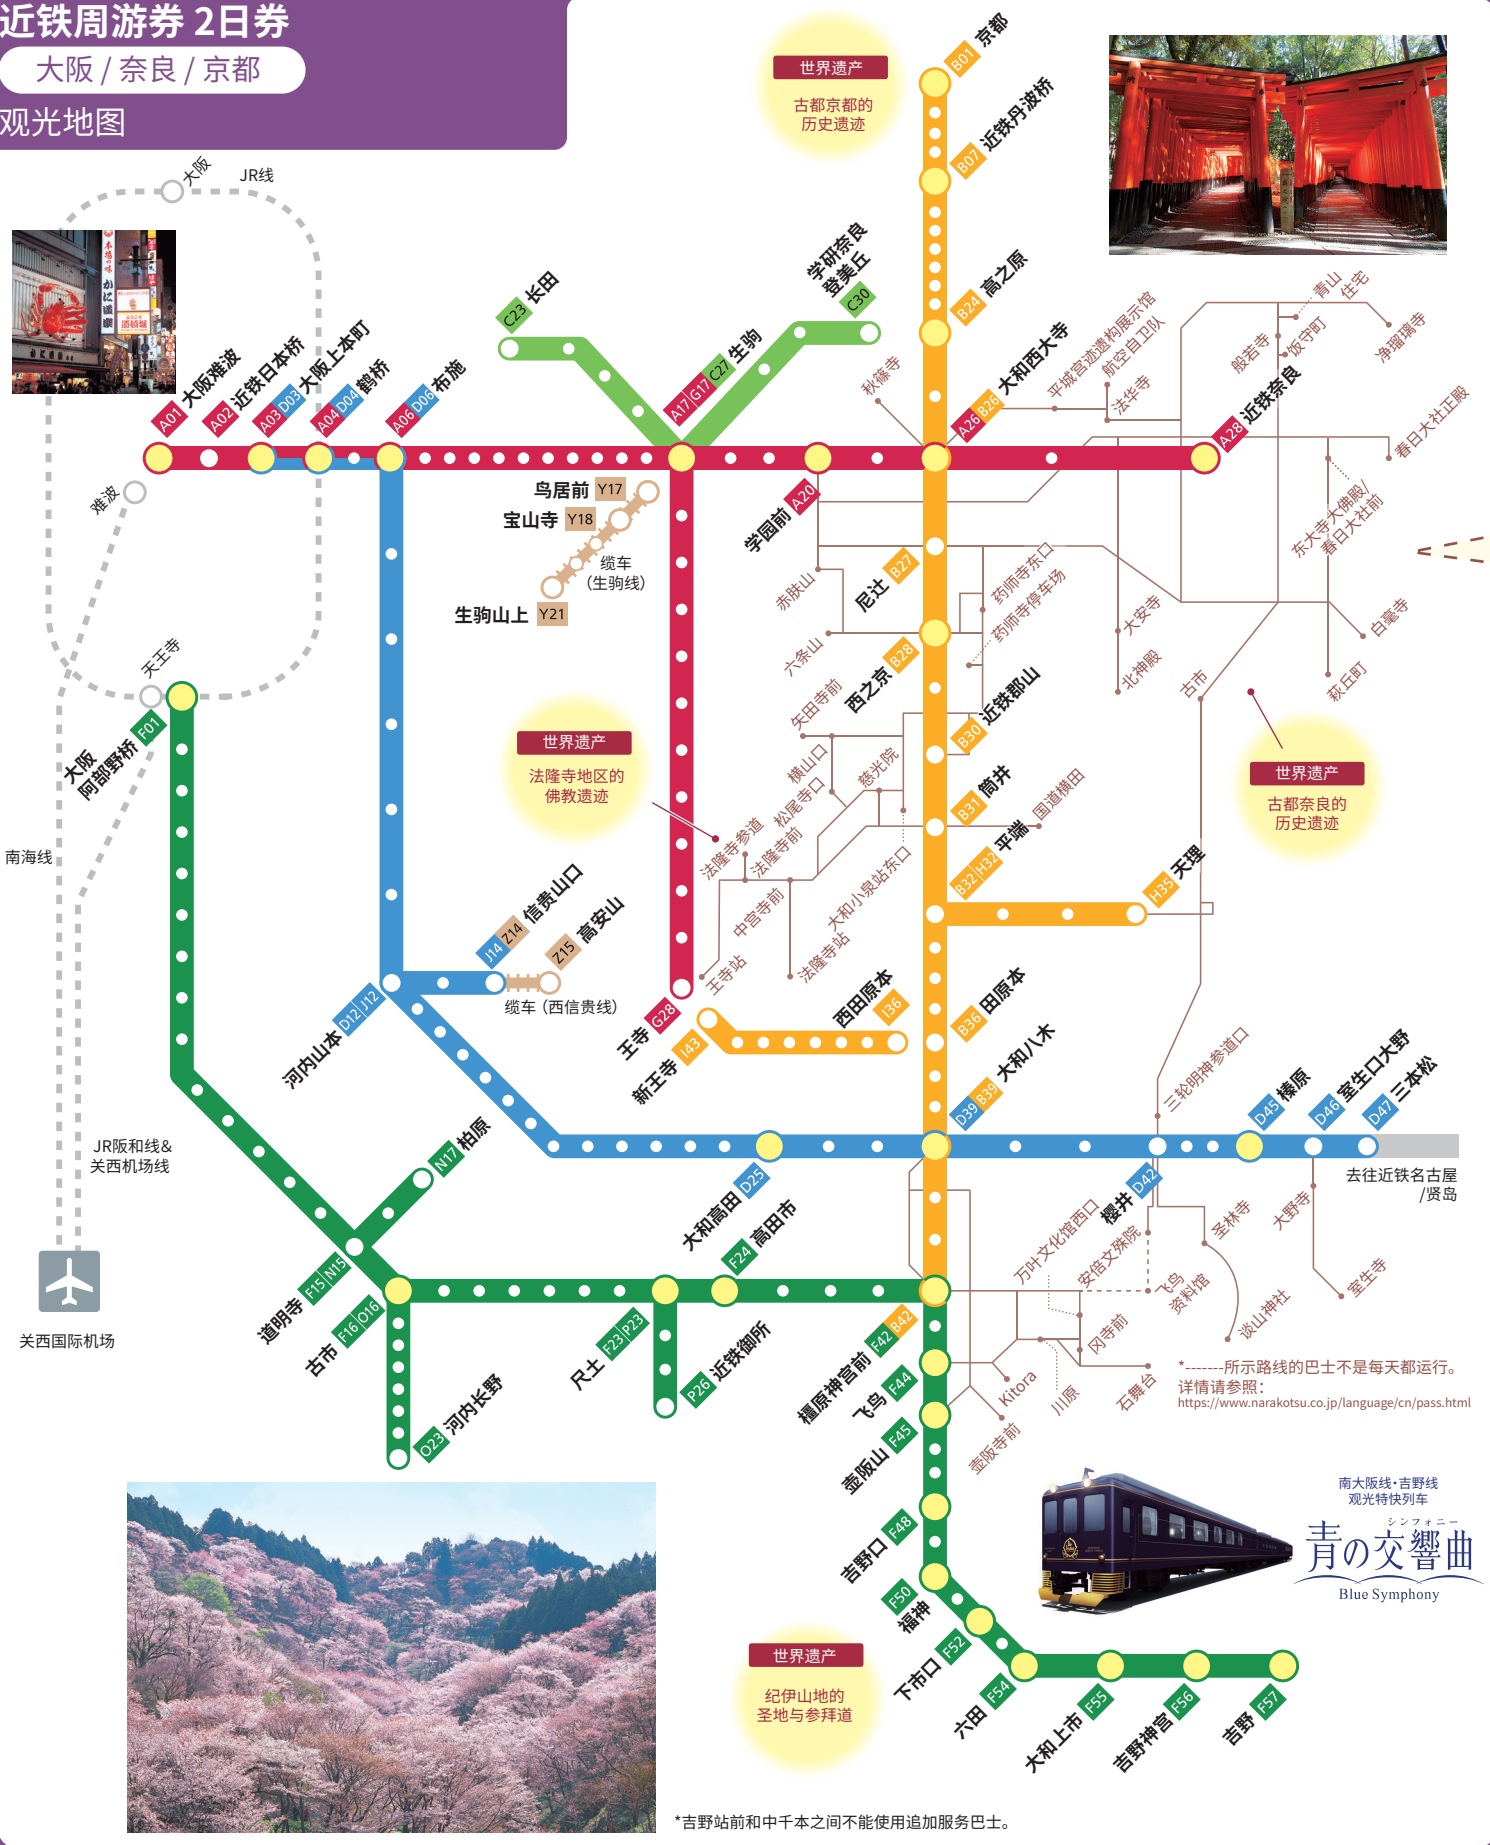

# 近铁周游券 2日券

大阪 / 奈良 / 京都

观光地图

### 近铁周游券2日券的指定区域。

- 特快列车站
- 难波线, 奈良线, 生驹线
- 大阪线, 信贵线
- 京都线, 橿原线, 天理线, 田原线
- 南大阪线, 吉野线, 道明寺线, 长野线, 御所线
- 京阪奈良线
- 缆车 (生驹线、西信贵线)
- 奈良交通巴士

\*乘坐近铁特快列车时, 请另行购买特快券。

无法使用近铁周游券2日券。

--- JR线, 南海线

## 预估近铁线所需运行时间。

\*乘坐近铁特快列车时, 请另行购买特快券。