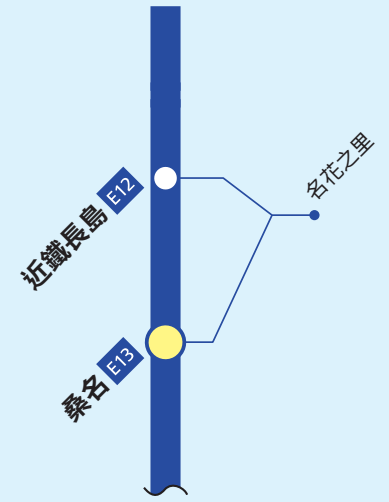

松阪-賢島區間

(三重交通巴士)

長島地區

(三重交通巴士)

* 在名花之里燈海期間，巴士從近鐵長島站行駛至名花之里。非燈海期間，巴士行駛於桑名站與名花之里之間。
詳情請見：
<http://www.sanco.co.jp/foreign/chinese-han/>

湯之山地區

(三重交通巴士)