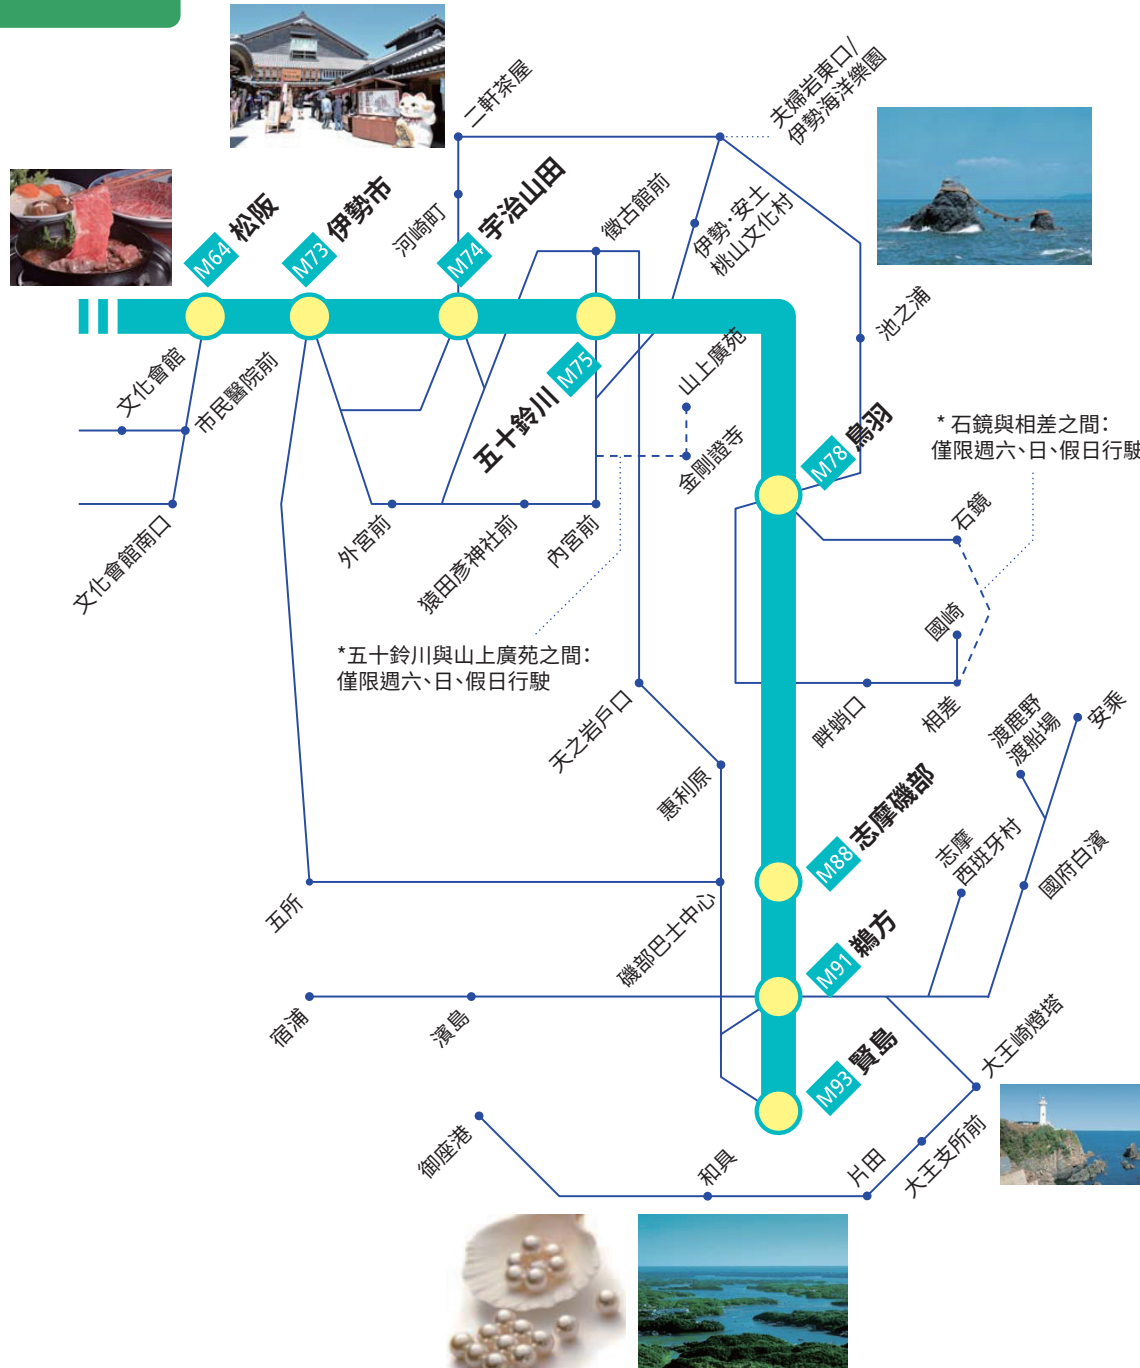

松阪-賢島區間

(三重交通巴士)

長島地區

(三重交通巴士)

* 在名花之里燈海期間，巴士從近鐵長島站行駛至名花之里。非燈海期間，巴士行駛於桑名站與名花之里之間。
詳情請見：
<http://www.sanco.co.jp/foreign/chinese-han/>

湯之山地區

(三重交通巴士)