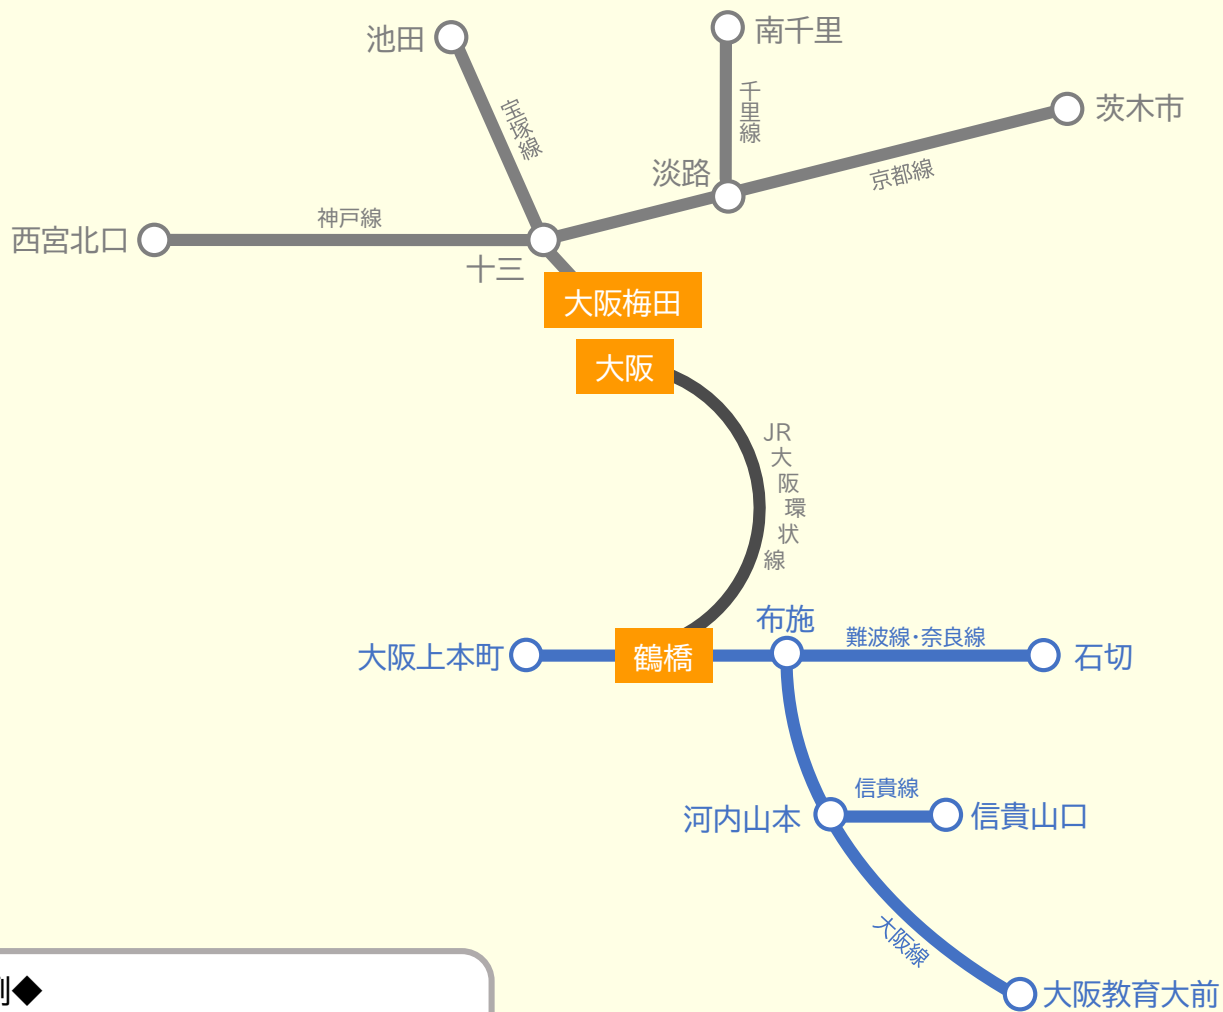

阪急 連絡定期券 発売範囲 < 鶴橋駅・大阪駅・大阪梅田駅接続 > ※磁気定期券のみ発売しています。

◆発売範囲の凡例◆

近鉄線 

阪急線 

JR線 

接続駅

鶴橋

大阪梅田

大阪