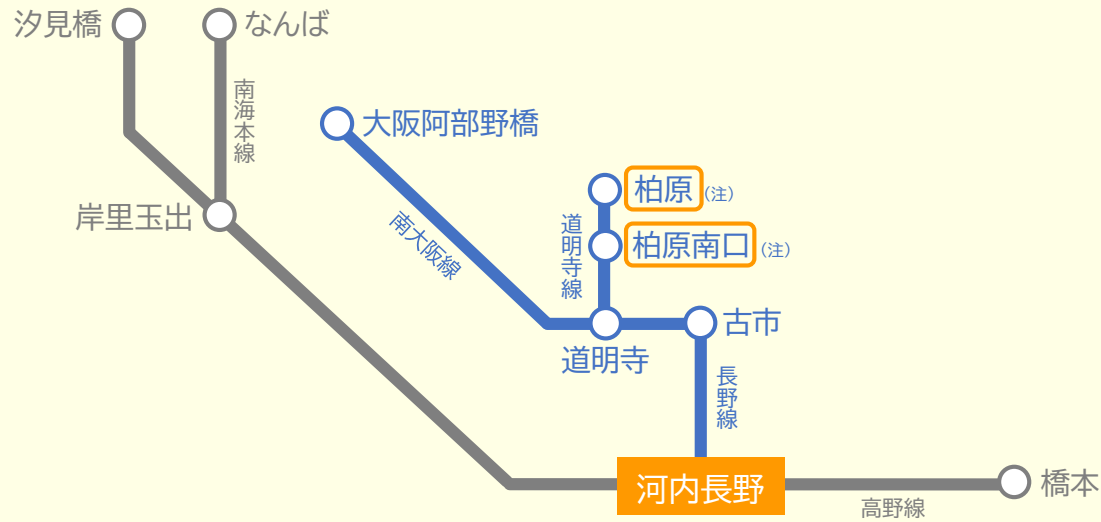

南海 連絡定期券 発売範囲<大阪難波駅・なんば駅接続> ※IC定期券のみ発売しています。

◆発売範囲の凡例◆

近鉄線

南海線

接続駅

大阪難波・
なんば

南海 連絡定期券 発売範囲<河内長野駅接続>

◆発売範囲の凡例◆

近鉄線 

南海線 

接続駅  河内長野

(注) 柏原駅、柏原南口駅を発着とする連絡定期券は、近鉄でのみ発売しています。