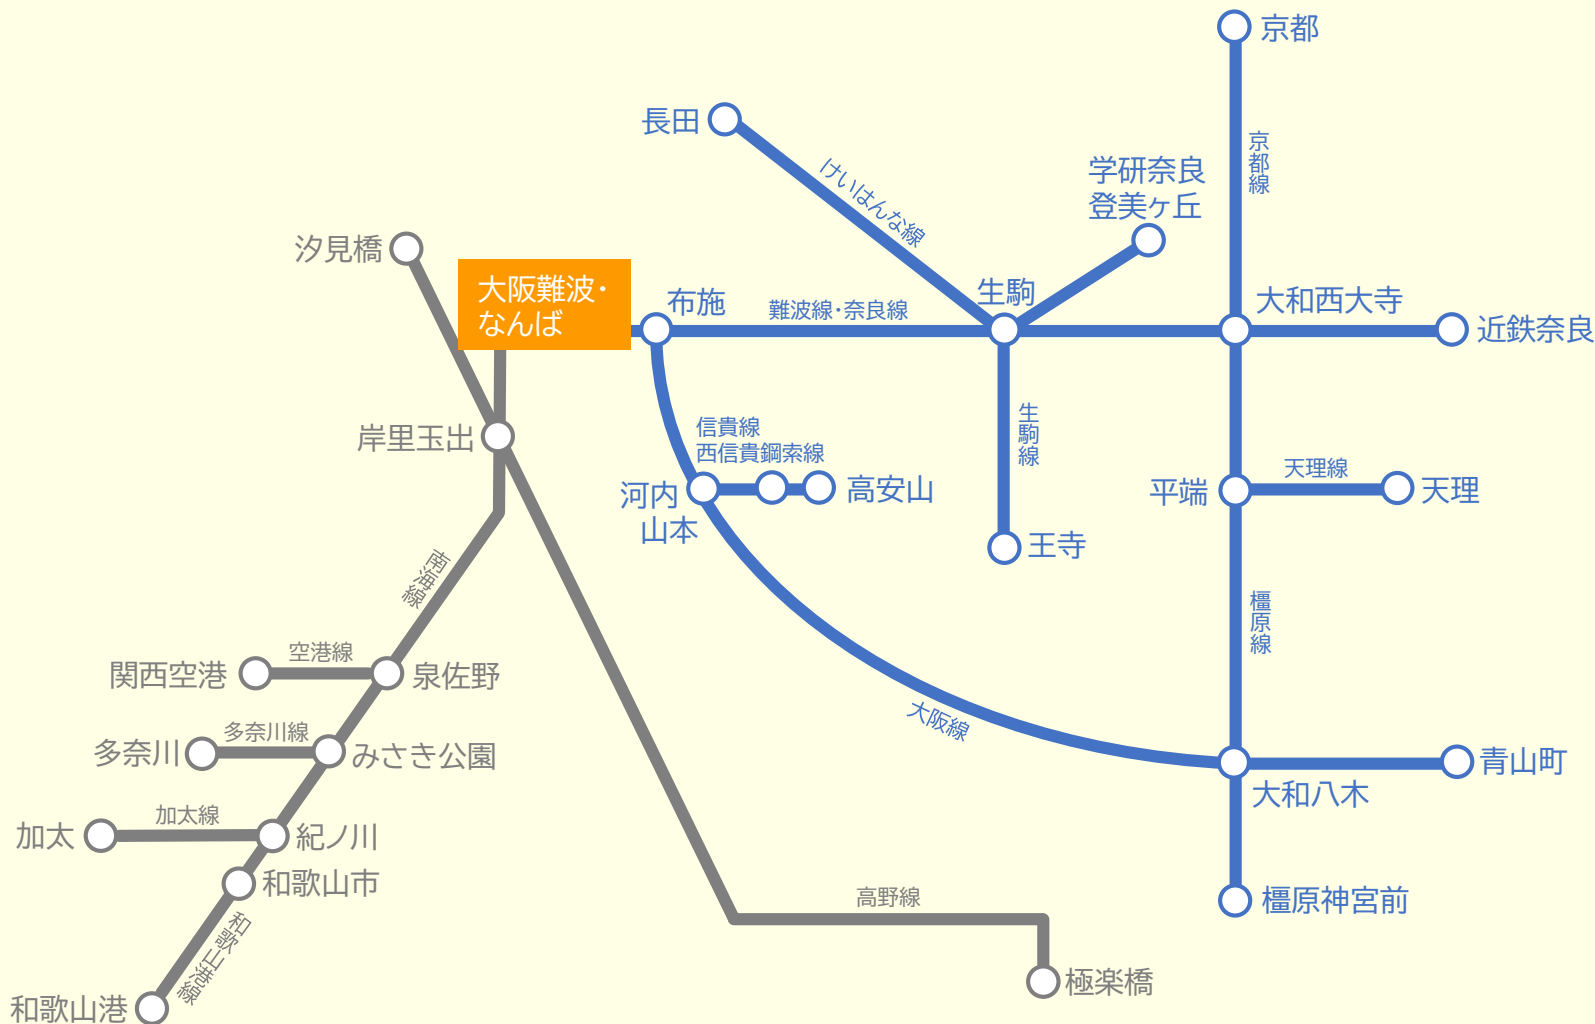

南海 連絡定期券 発売範囲<大阪難波駅・なんば駅接続> ※IC定期券のみ発売しています。

◆発売範囲の凡例◆

近鉄線

南海線

接続駅

大阪難波・
なんば

南海 連絡定期券 発売範囲<河内長野駅接続>

◆発売範囲の凡例◆

近鉄線 

南海線 

接続駅  河内長野

(注) 柏原駅、柏原南口駅を発着とする連絡定期券は、近鉄でのみ発売しています。