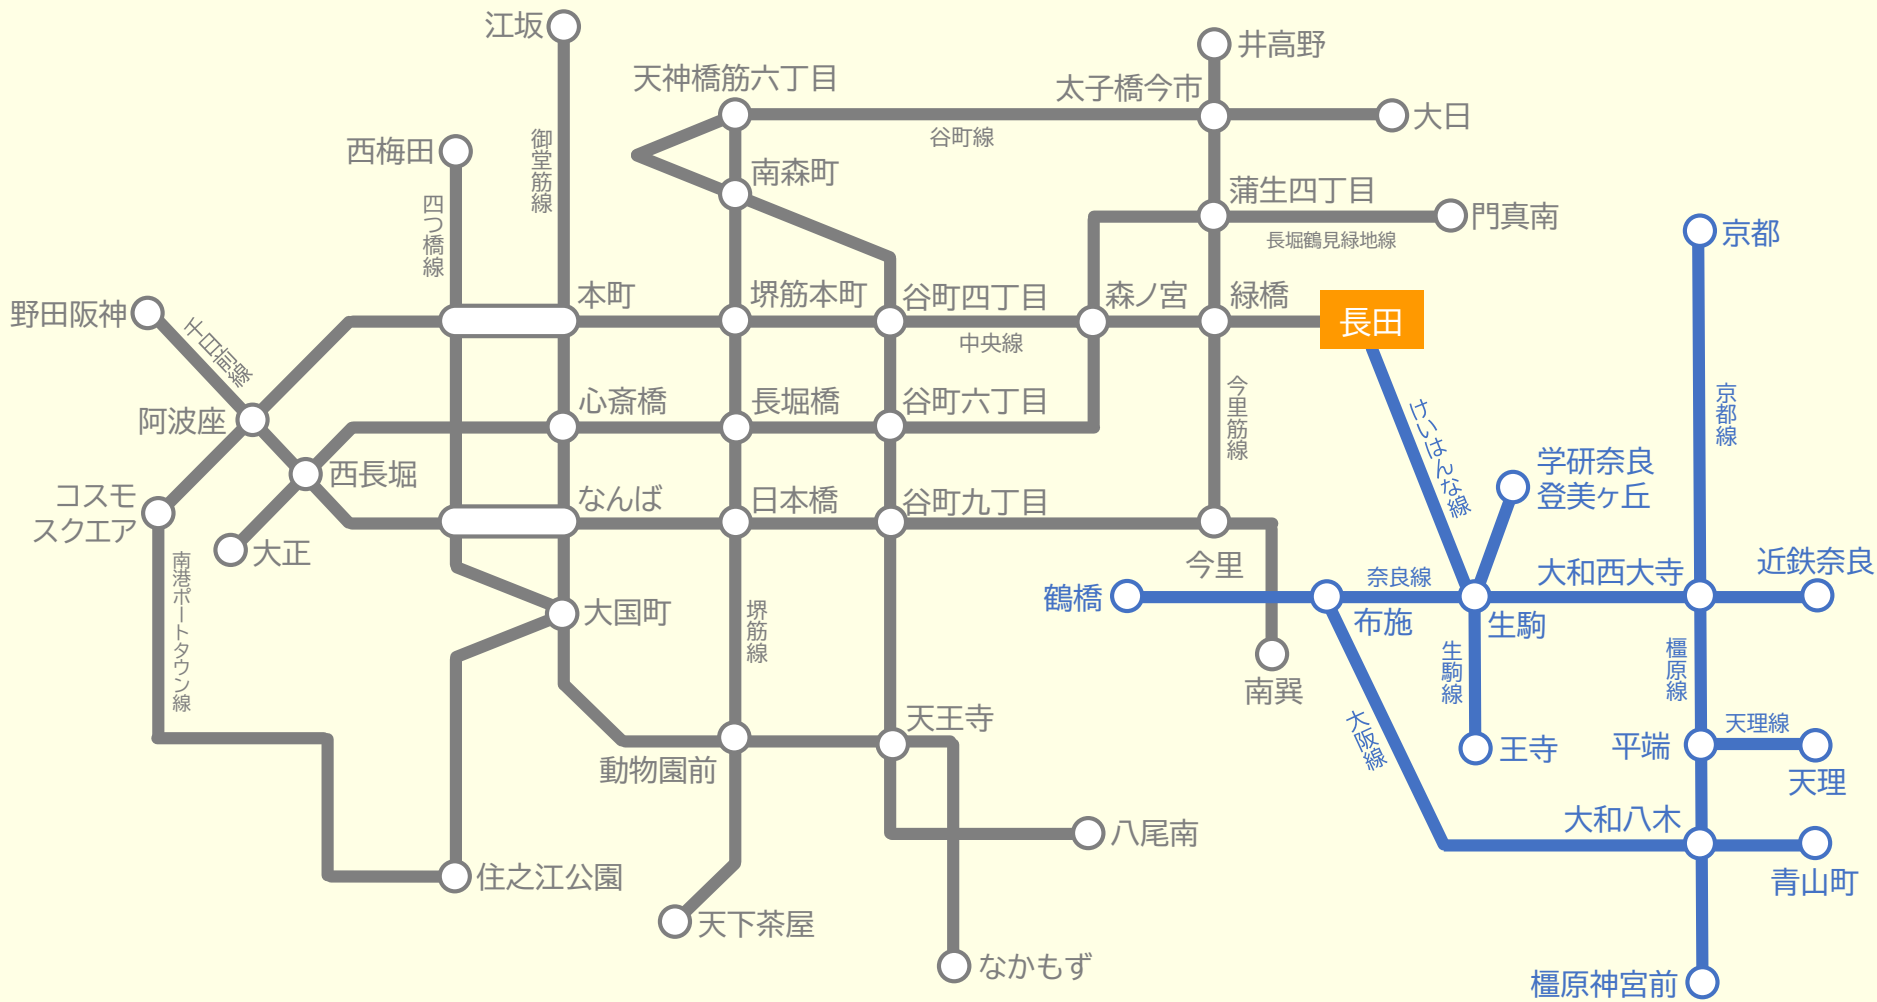

Osaka Metro 連絡定期券 発売範囲<大阪阿部野橋駅・天王寺駅接続> ※IC定期券のみ発売しています。

◆発売範囲の凡例◆

近鉄線

接続駅

大阪阿部野橋・天王寺

Osaka Metro

# Osaka Metro 連絡定期券 発売範囲<長田駅接続> ※IC定期券のみ発売しています。

## ◆発売範囲の凡例◆

近鉄線

接続駅

長田

Osaka Metro