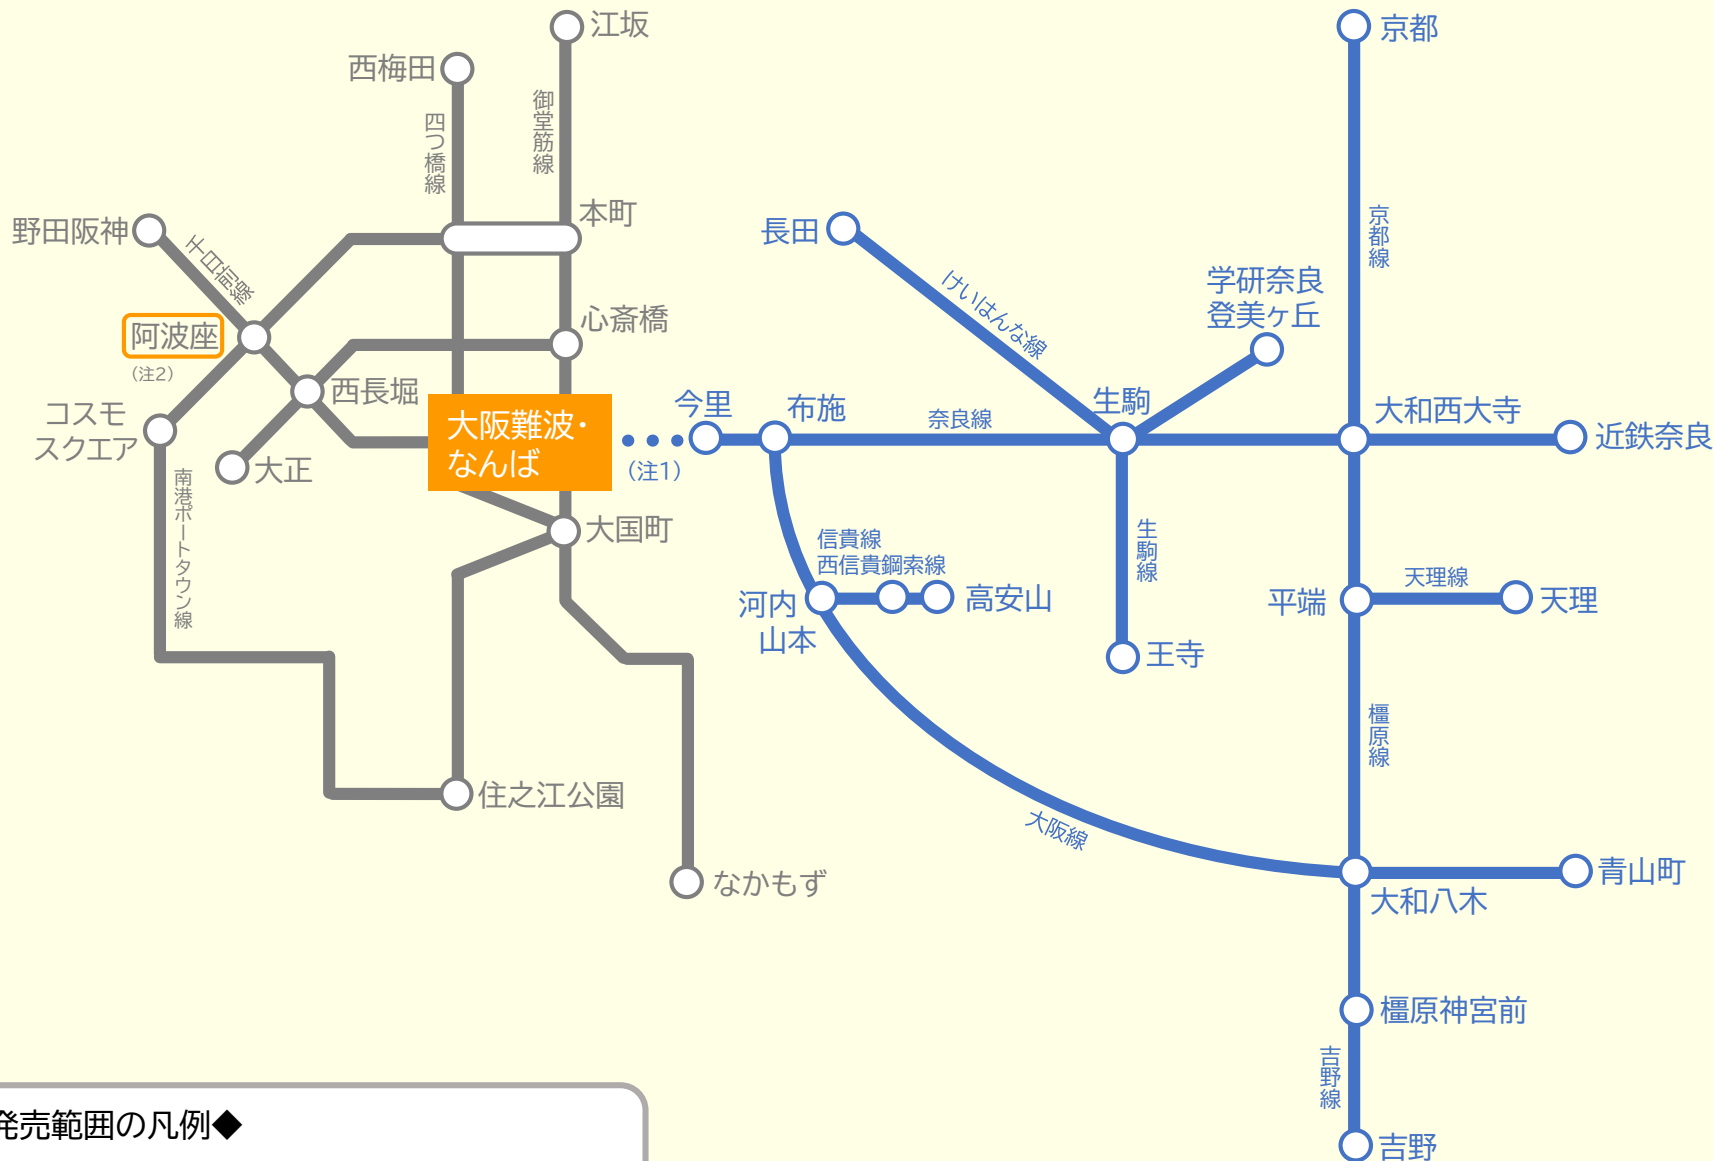

Osaka Metro 連絡定期券 発売範囲<大阪難波駅・なんば駅接続> ※IC定期券のみ発売しています。

(注1) 点線区間各駅を発着とする連絡定期券は、発売していません。(今里駅発着のみ発売)

(注2) 阿波座駅を発着とする本町駅経由の連絡定期券は、近鉄でのみ発売しています。