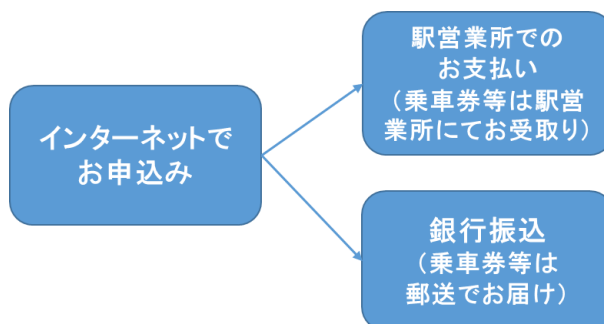

2021年1月19日
近畿日本鉄道株式会社

近鉄の旅行商品がインターネットでもクレジット決済できるようになります！

これまで近鉄の旅行商品（「近鉄電車日帰りの旅」、「近鉄特急で行くゴルフプラン」等）をインターネットからお申込みいただいた際は、銀行振込にてお支払いいただいていたが、2021年1月20日（水）より、クレジットカードでもお支払いいただけます。

2021年1月20日（水）から

2021年1月19日（火）まで