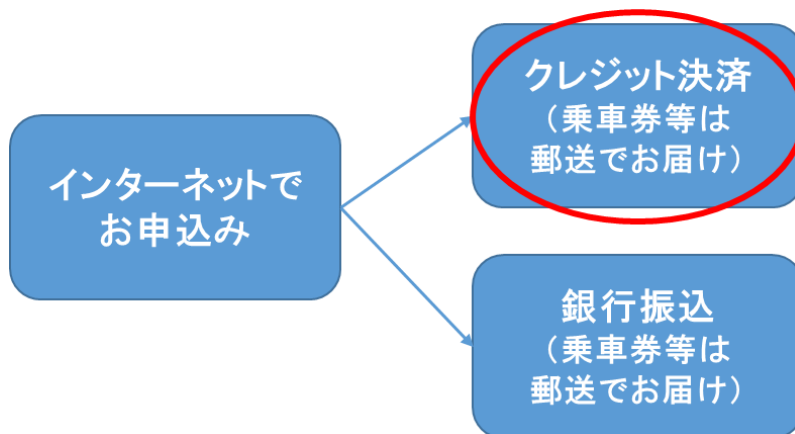

2021年1月19日
近畿日本鉄道株式会社

近鉄の旅行商品がインターネットでもクレジット決済できるようになります！

これまで近鉄の旅行商品（「近鉄電車日帰りの旅」、「近鉄特急で行くゴルフプラン」等）をインターネットからお申込みいただいた際は、銀行振込にてお支払いいただいていたが、2021年1月20日（水）より、クレジットカードでもお支払いいただけます。

2021年1月20日（水）から

2021年1月19日（火）まで