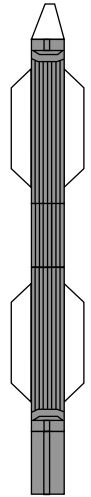

近鉄電車ペーパークラフト

L / Cカー

KINTETSU5800

電車本体

前部

電車連結部分

後部

前部アンテナ

上部突起部

パンタグラフ