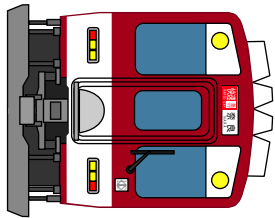

近鉄電車ペーパークラフト

L / Cカー

KINTETSU5800

電車本体

前部

電車連結部分

後部

前部アンテナ

上部突起部

パンタグラフ