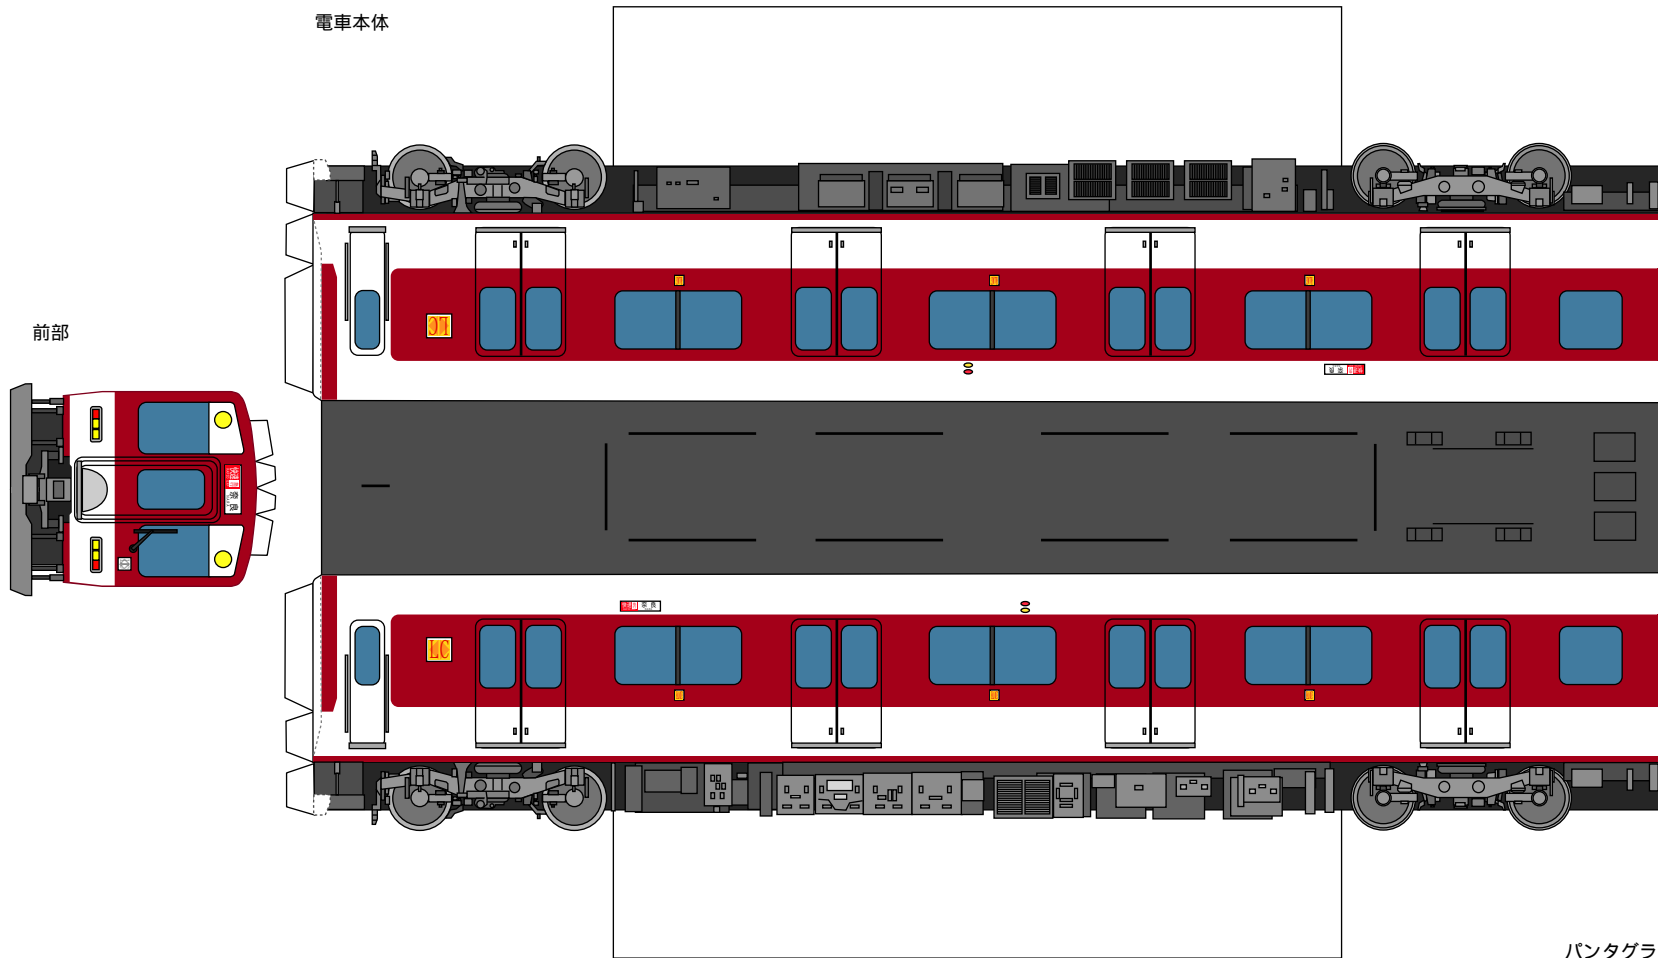

近鉄電車ペーパークラフト

L / Cカー

KINTETSU5800

電車本体

前部

電車連結部分

後部

前部アンテナ

上部突起部

パンタグラフ