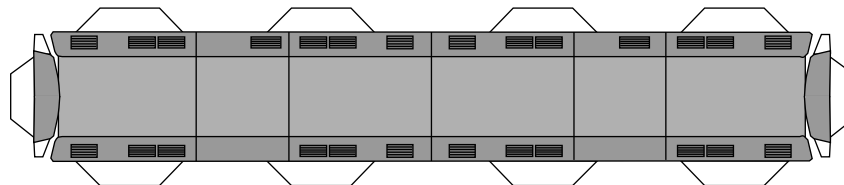

近鉄電車ペーパークラフト

L / Cカー

KINTETSU5800

電車本体

前部

電車連結部分

後部

前部アンテナ

上部突起部

パンタグラフ