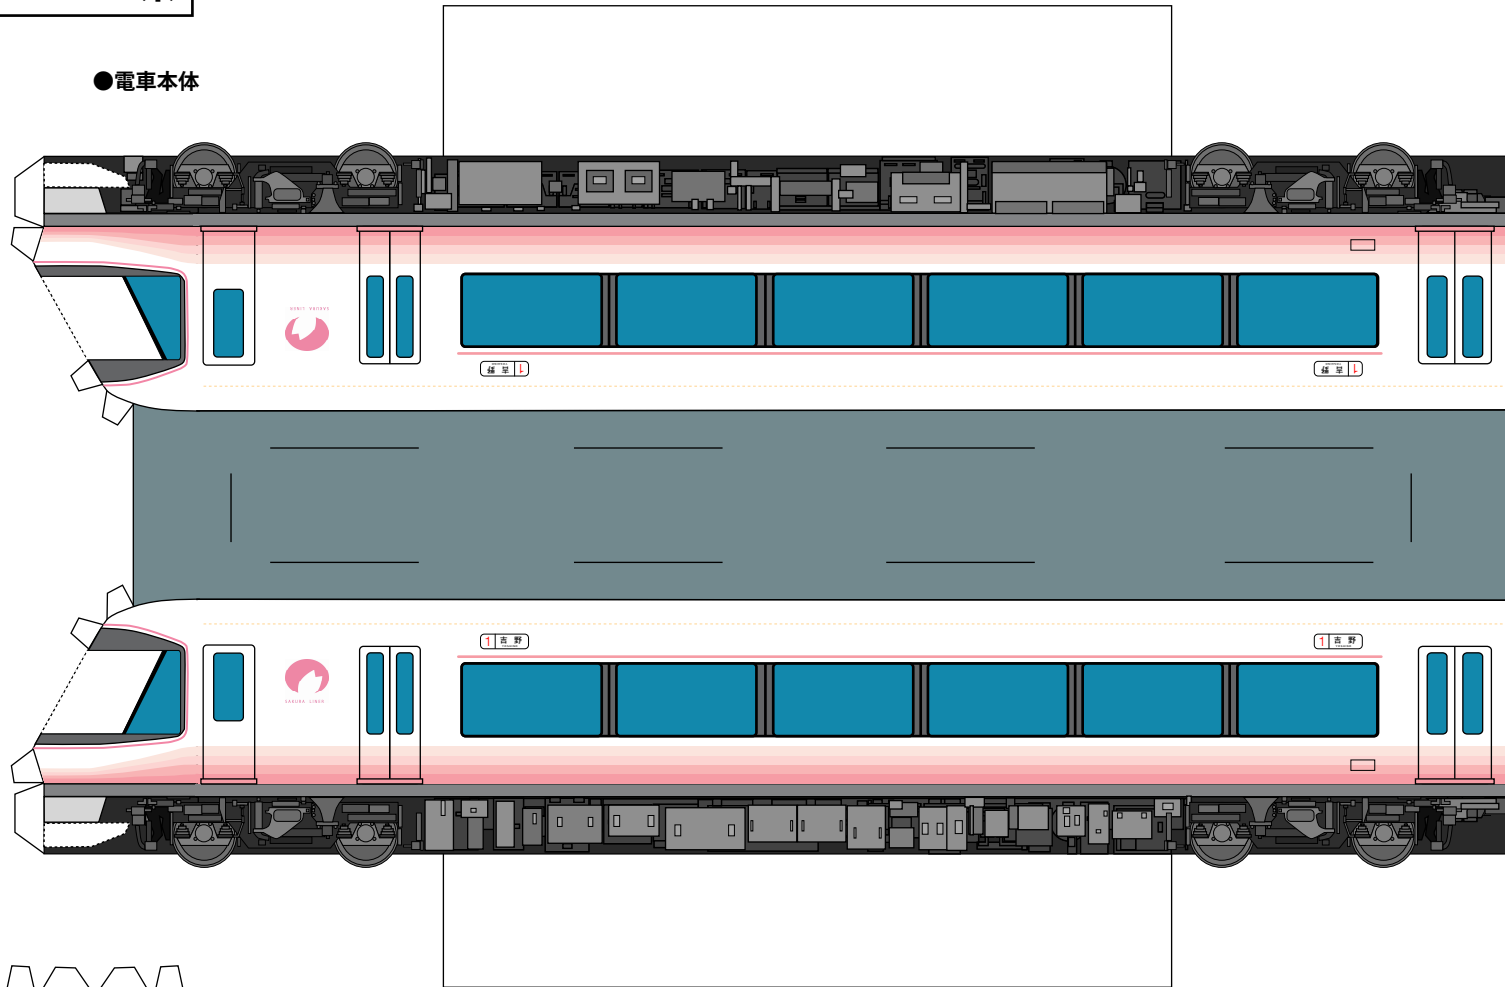

近鉄電車ペーパークラフト
さくらライナー
KINTETSU 26000系

●電車連結部分ガード

●電車本体

●電車前部バンパー

●後部

●電車
連結部分

●前部

●上部突起部分