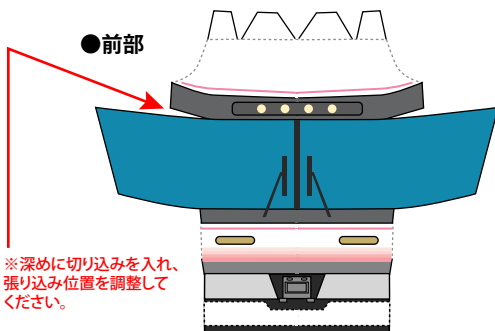

近鉄電車ペーパークラフト
さくらライナー
KINTETSU 26000系

●電車連結部分ガード

●電車本体

●電車前部バンパー

●後部

●電車
連結部分

●前部

●上部突起部分