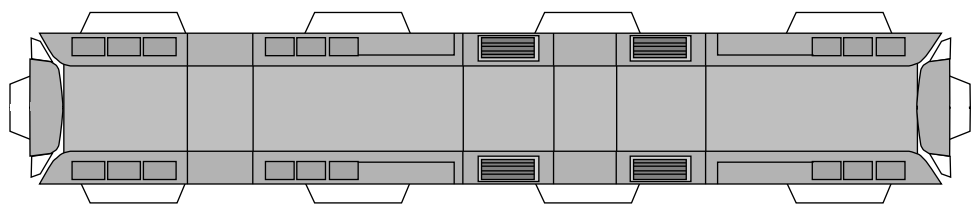

近鉄電車ペーパークラフト
アーバンライナー・ネクスト
KINTETSU21020

電車連結部分ガード

電車本体

後部

電車連結部分

前部 A

前部 B

前部 C

上部突起部 A

上部突起部 B