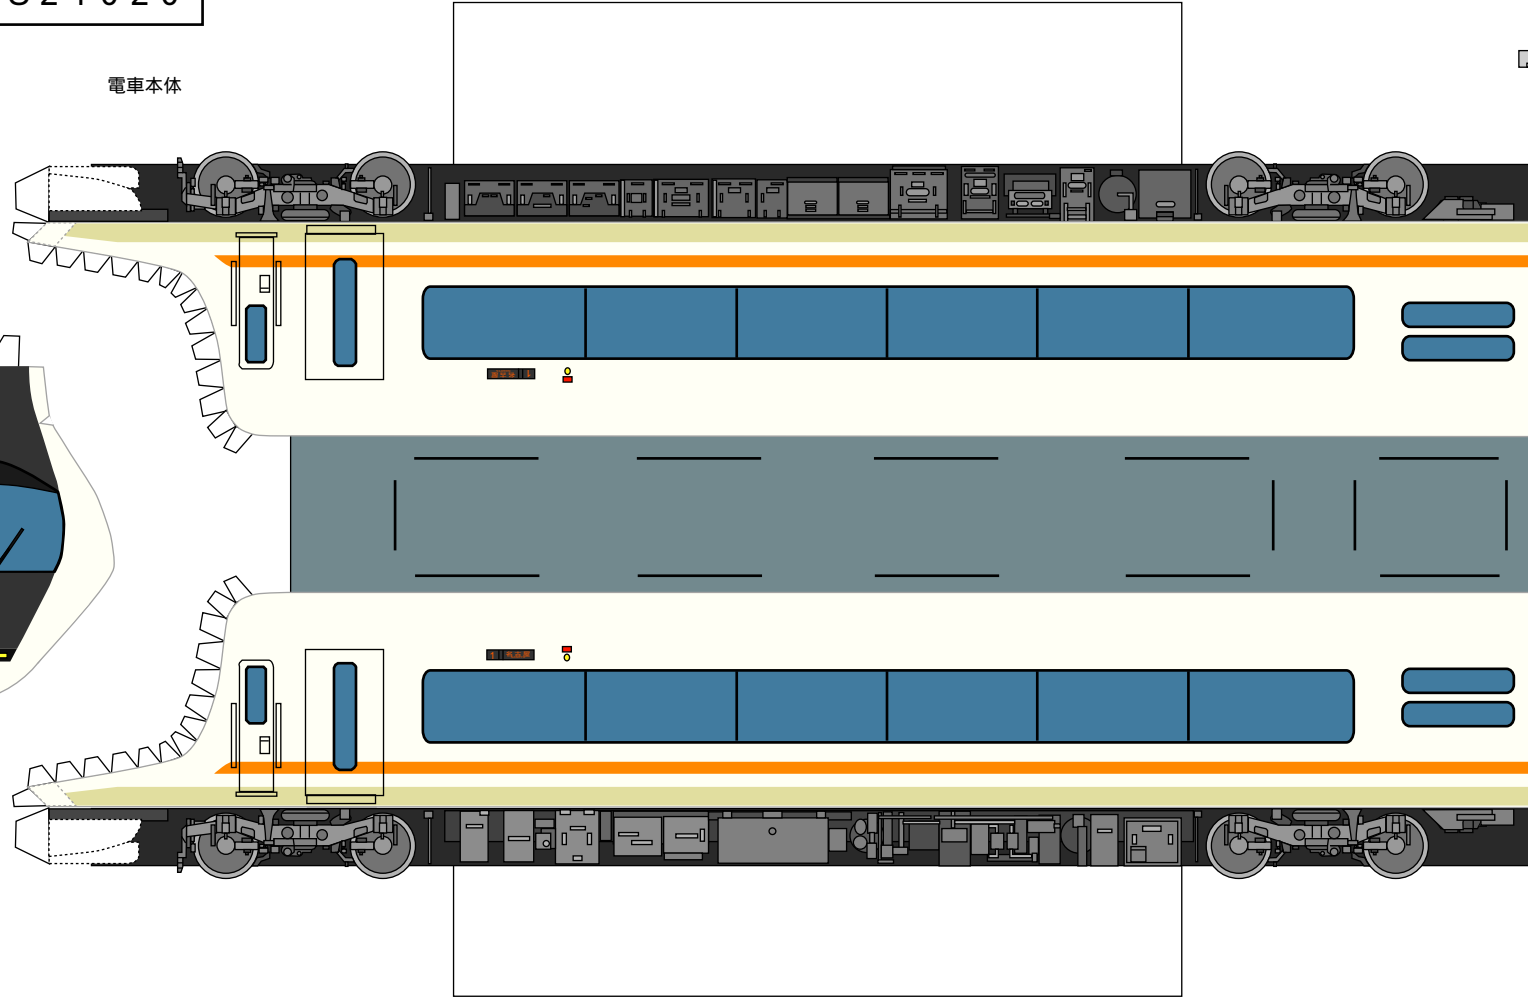

近鉄電車ペーパークラフト
アーバンライナー・ネクスト
KINTETSU21020

電車連結部分ガード

電車本体

後部

電車連結部分

前部 A

前部 B

前部 C

上部突起部 A

上部突起部 B