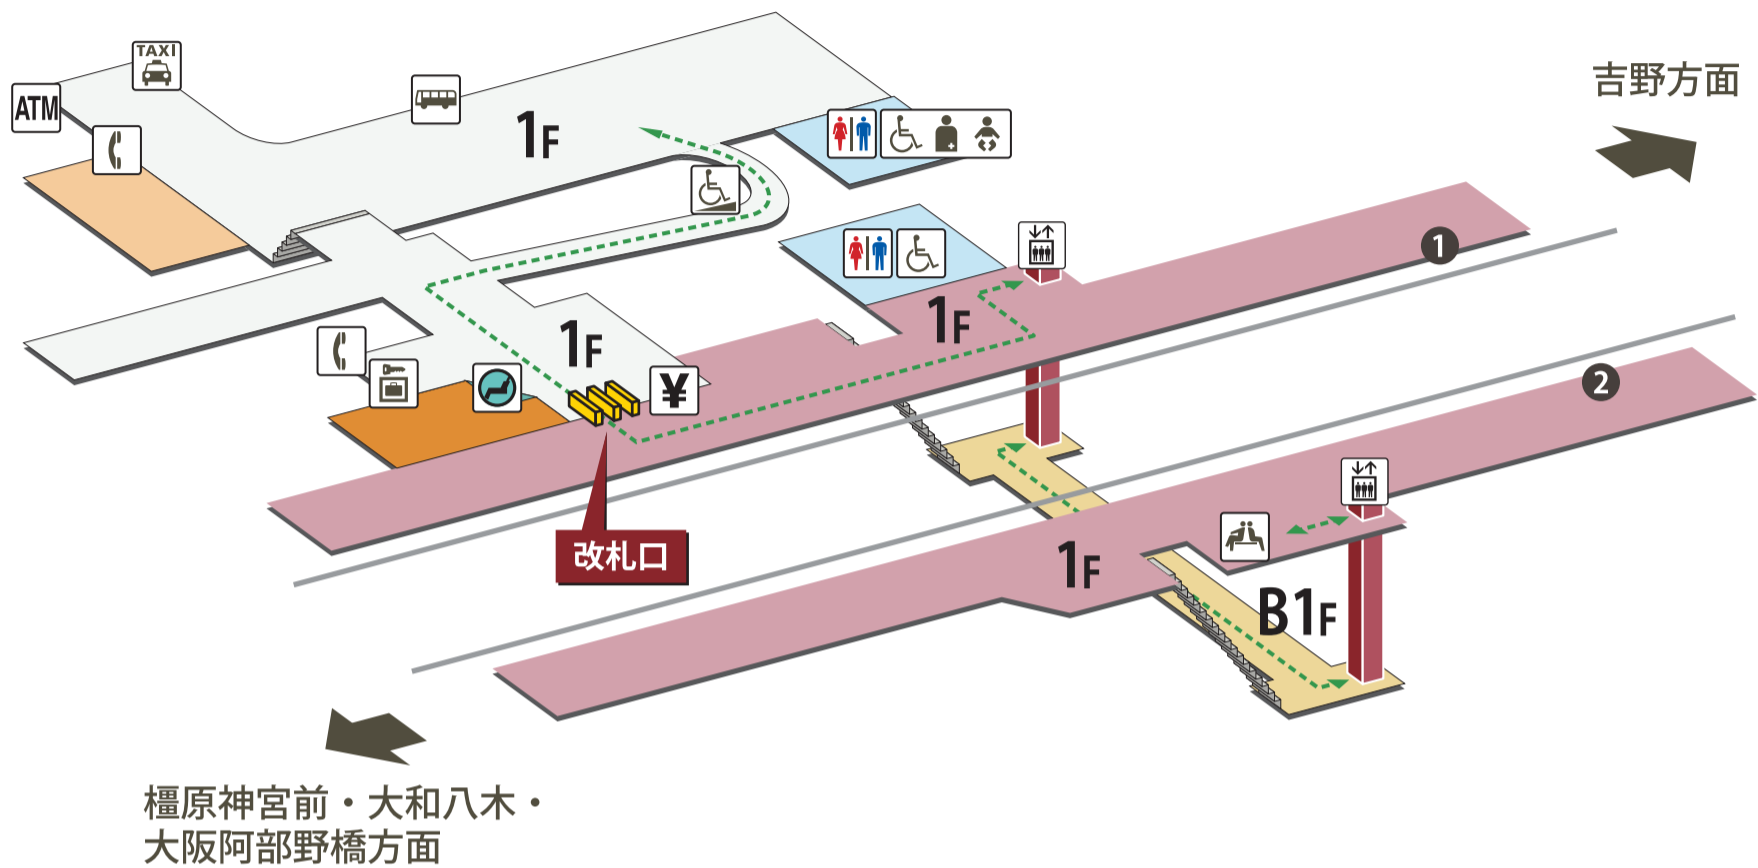

飛鳥駅

2026年3月14日現在

- | | | | | | | | |
|--|----------|--|-----------------------------|--|-----------|--|------------|
| | ホーム | | 駅長室 | | お手洗 | | 売店・コンビニ |
| | 改札外エリア | | 特急券売場 | | 多機能お手洗 | | コインロッカー |
| | 改札内エリア | | 特急券自動発売機
(インターネット特急券受取可) | | 車いす対応 | | 公衆電話 |
| | きっぷうりば | | 定期券自動発売機 | | 車いすスロープ | | FAX 送信サービス |
| | 改札口 | | 精算所 | | 待合室 | | キャッシュコーナー |
| | バリアフリー経路 | | 自動精算機 | | 喫煙室 | | バスのりば |
| | 階段 | | エレベーター | | 自動体外式除細動器 | | タクシーのりば |
| | エスカレーター | | | | | | |