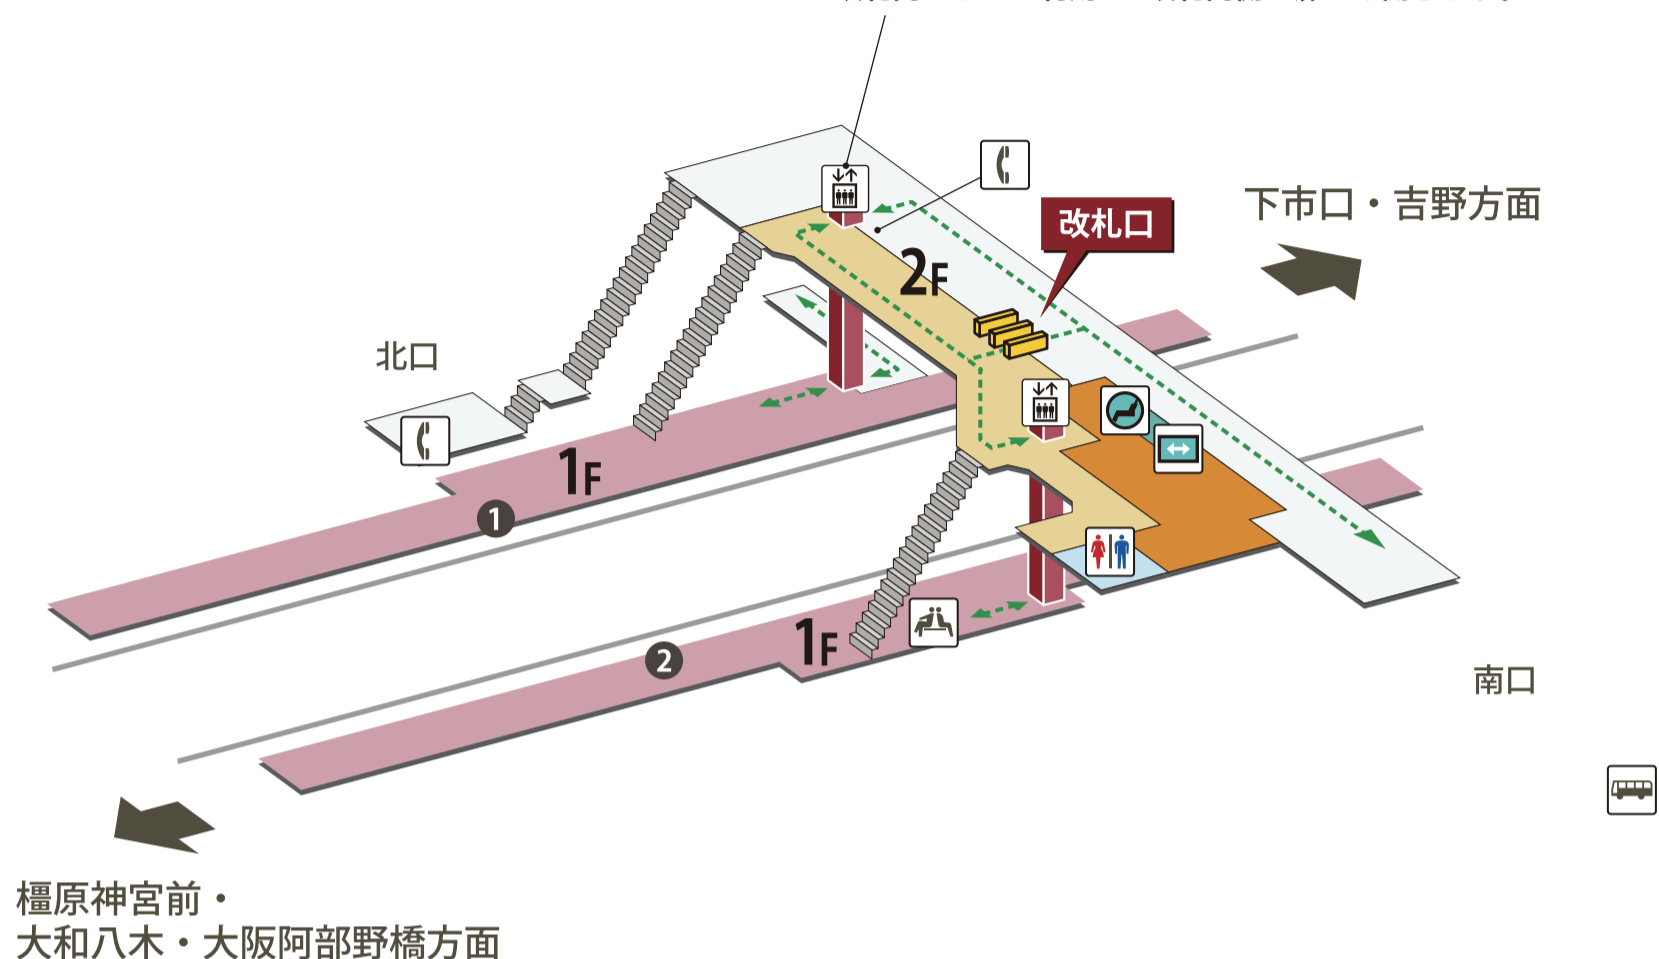

福神駅

※エレベーターは改札内外共用です。
 改札外からのご利用 → 改札外側の扉のみ開きます。
 改札内からのご利用 → 改札内側の扉のみ開きます。

2026年3月14日現在

- | | | | |
|----------|-----------------------------|-----------|------------|
| ホーム | 駅長室 | お手洗 | 売店・コンビニ |
| 改札外エリア | 特急券売場 | 多機能お手洗 | コインロッカー |
| 改札内エリア | 特急券自動発売機
(インターネット特急券受取可) | 車いす対応 | 公衆電話 |
| きっぷうりば | 定期券自動発売機 | 車いすスロープ | FAX 送信サービス |
| 改札口 | 精算所 | 待合室 | キャッシュコーナー |
| バリアフリー経路 | 自動精算機 | 喫煙室 | バスのりば |
| 階段 | エレベーター | 自動体外式除細動器 | タクシーのりば |
| エスカレーター | | | |