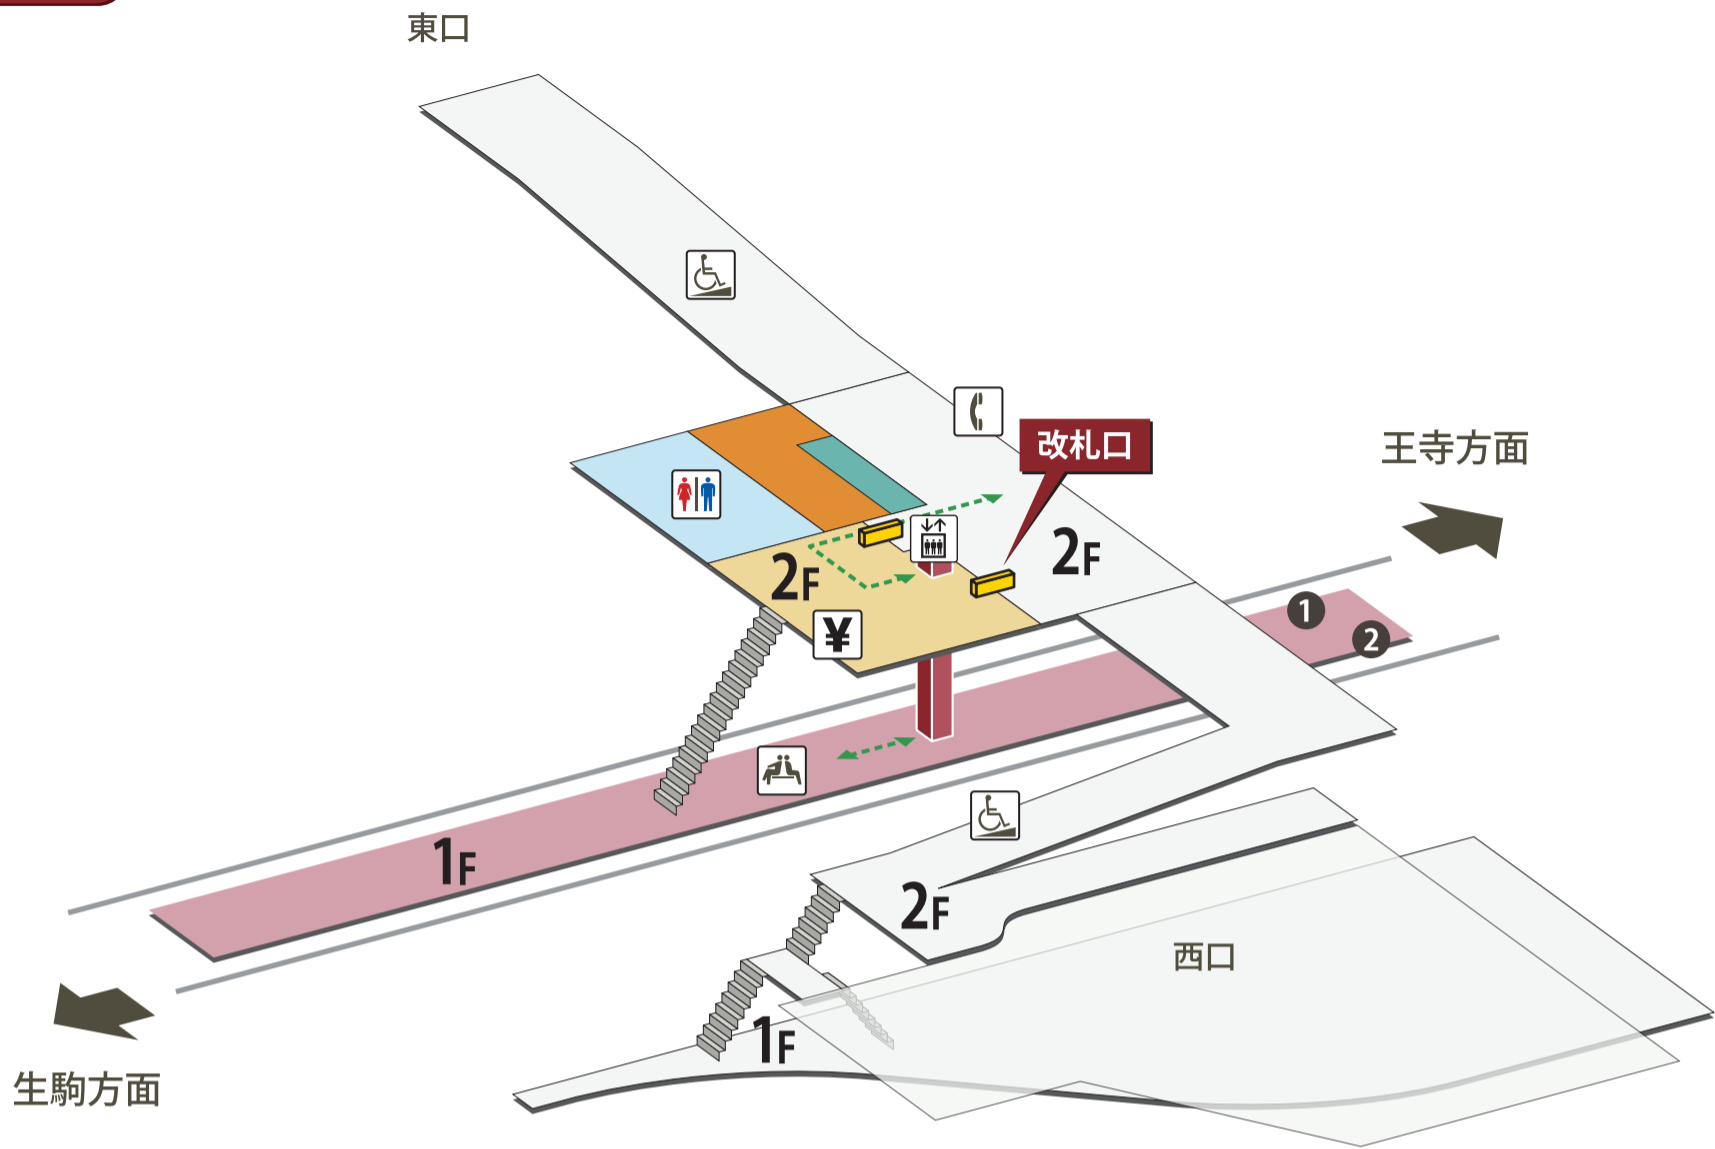

萩の台駅

2026年3月14日現在

- | | | | | | | | |
|--|----------|--|-----------------------------|--|-----------|--|------------|
| | ホーム | | 駅長室 | | お手洗 | | 売店・コンビニ |
| | 改札外エリア | | 特急券売場 | | 多機能お手洗 | | コインロッカー |
| | 改札内エリア | | 特急券自動発売機
(インターネット特急券受取可) | | 車いす対応 | | 公衆電話 |
| | きっぷうりば | | 定期券自動発売機 | | 車いすスロープ | | FAX 送信サービス |
| | 改札口 | | 精算所 | | 待合室 | | キャッシュコーナー |
| | バリアフリー経路 | | 自動精算機 | | 喫煙室 | | バスのりば |
| | 階段 | | エレベーター | | 自動体外式除細動器 | | タクシーのりば |
| | エスカレーター | | | | | | |