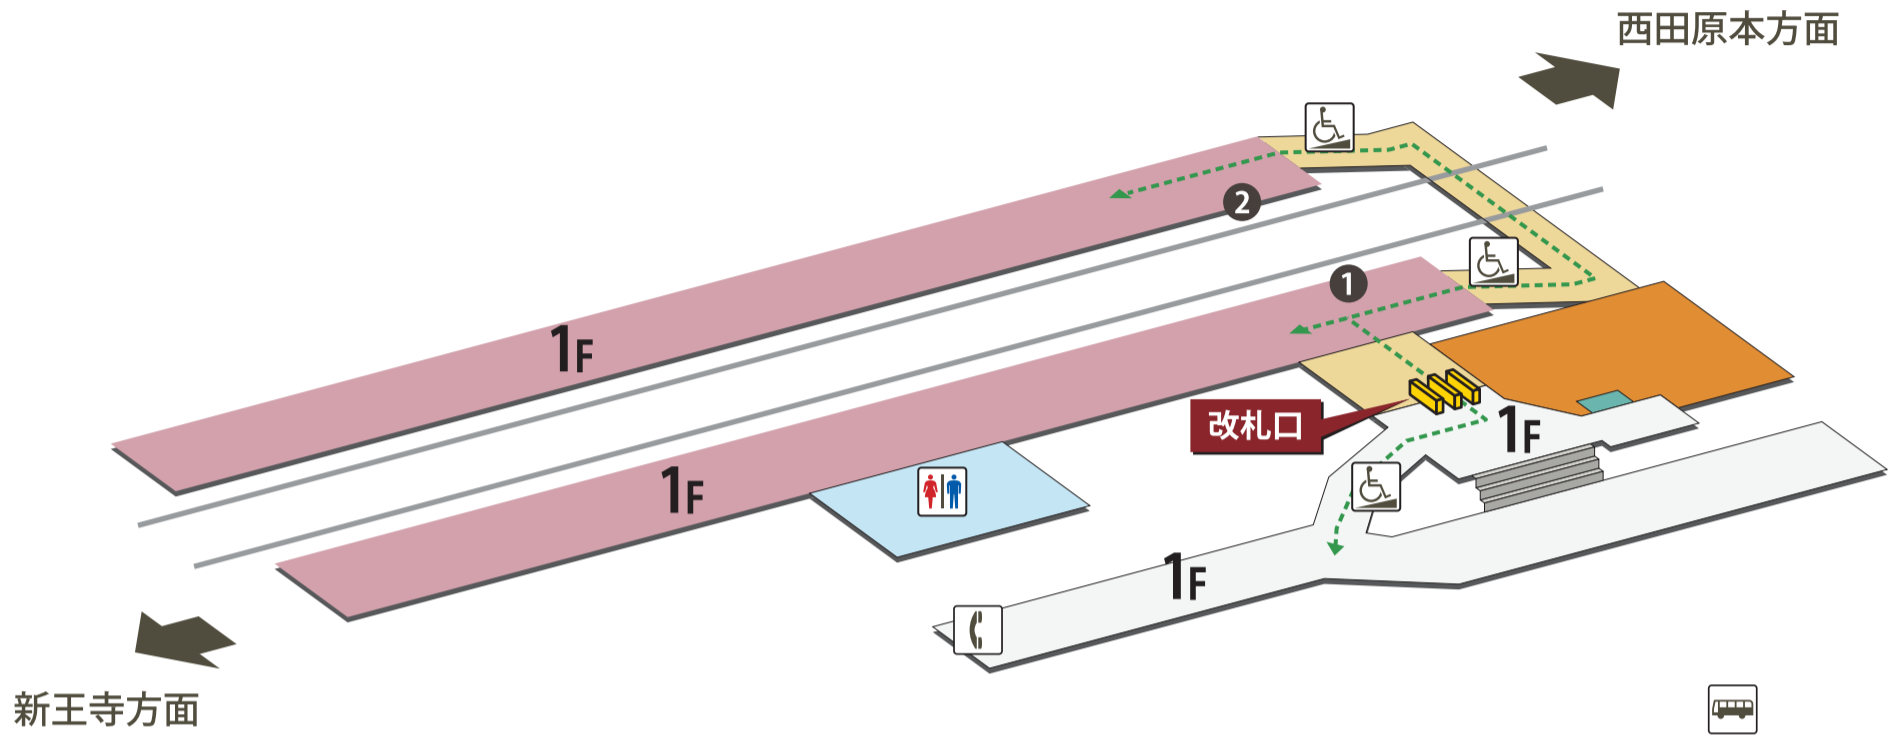

箸尾駅

2026年3月14日現在

- | | | | | | | | |
|--|----------|--|-----------------------------|--|-----------|--|------------|
| | ホーム | | 駅長室 | | お手洗 | | 売店・コンビニ |
| | 改札外エリア | | 特急券売場 | | 多機能お手洗 | | コインロッカー |
| | 改札内エリア | | 特急券自動発売機
(インターネット特急券受取可) | | 車いす対応 | | 公衆電話 |
| | きっぷうりば | | 定期券自動発売機 | | 車いすスロープ | | FAX 送信サービス |
| | 改札口 | | 精算所 | | 待合室 | | キャッシュコーナー |
| | バリアフリー経路 | | 自動精算機 | | 喫煙室 | | バスのりば |
| | 階段 | | エレベーター | | 自動体外式除細動器 | | タクシーのりば |
| | エスカレーター | | | | | | |