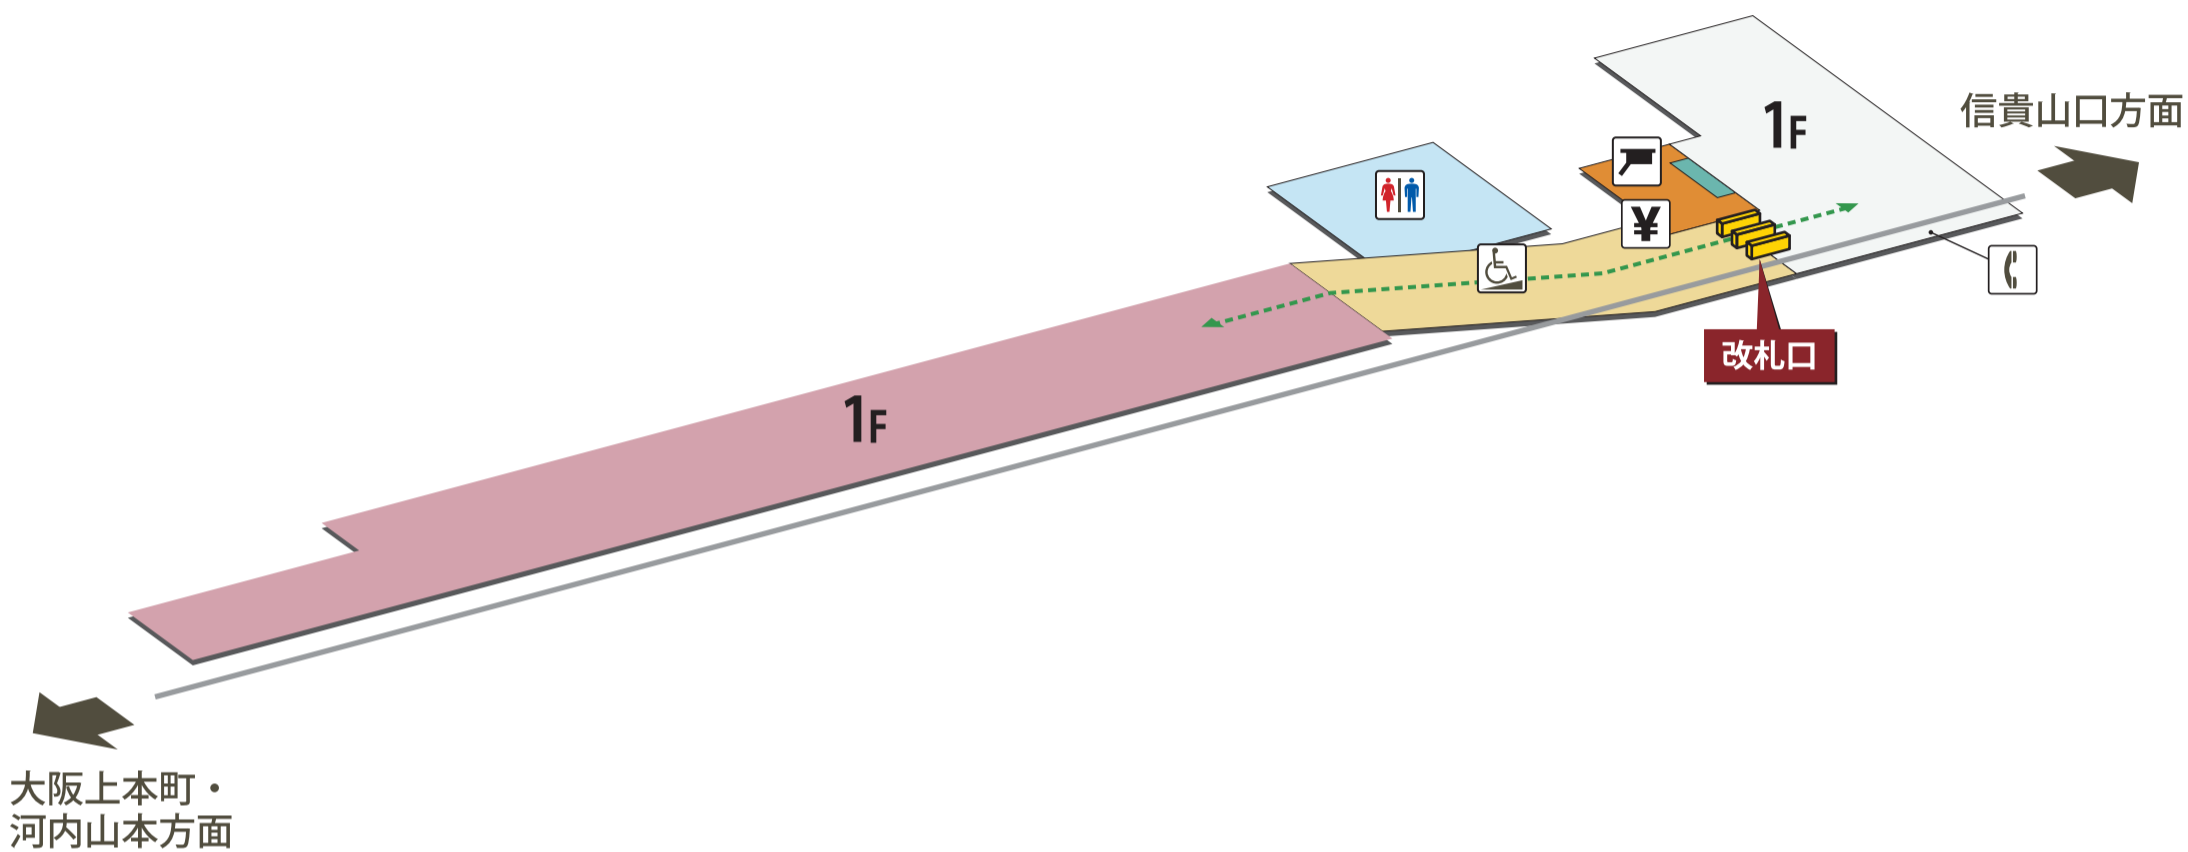

服部川駅

2026年3月14日現在

- | | | | |
|----------|-----------------------------|-----------|------------|
| ホーム | 駅長室 | お手洗 | 売店・コンビニ |
| 改札外エリア | 特急券売場 | 多機能お手洗 | コインロッカー |
| 改札内エリア | 特急券自動発売機
(インターネット特急券受取可) | 車いす対応 | 公衆電話 |
| きっぷうりば | 定期券自動発売機 | 車いすスロープ | FAX 送信サービス |
| 改札口 | 精算所 | 待合室 | キャッシュコーナー |
| バリアフリー経路 | 自動精算機 | 喫煙室 | バスのりば |
| 階段 | エレベーター | 自動体外式除細動器 | タクシーのりば |
| エスカレーター | | | |