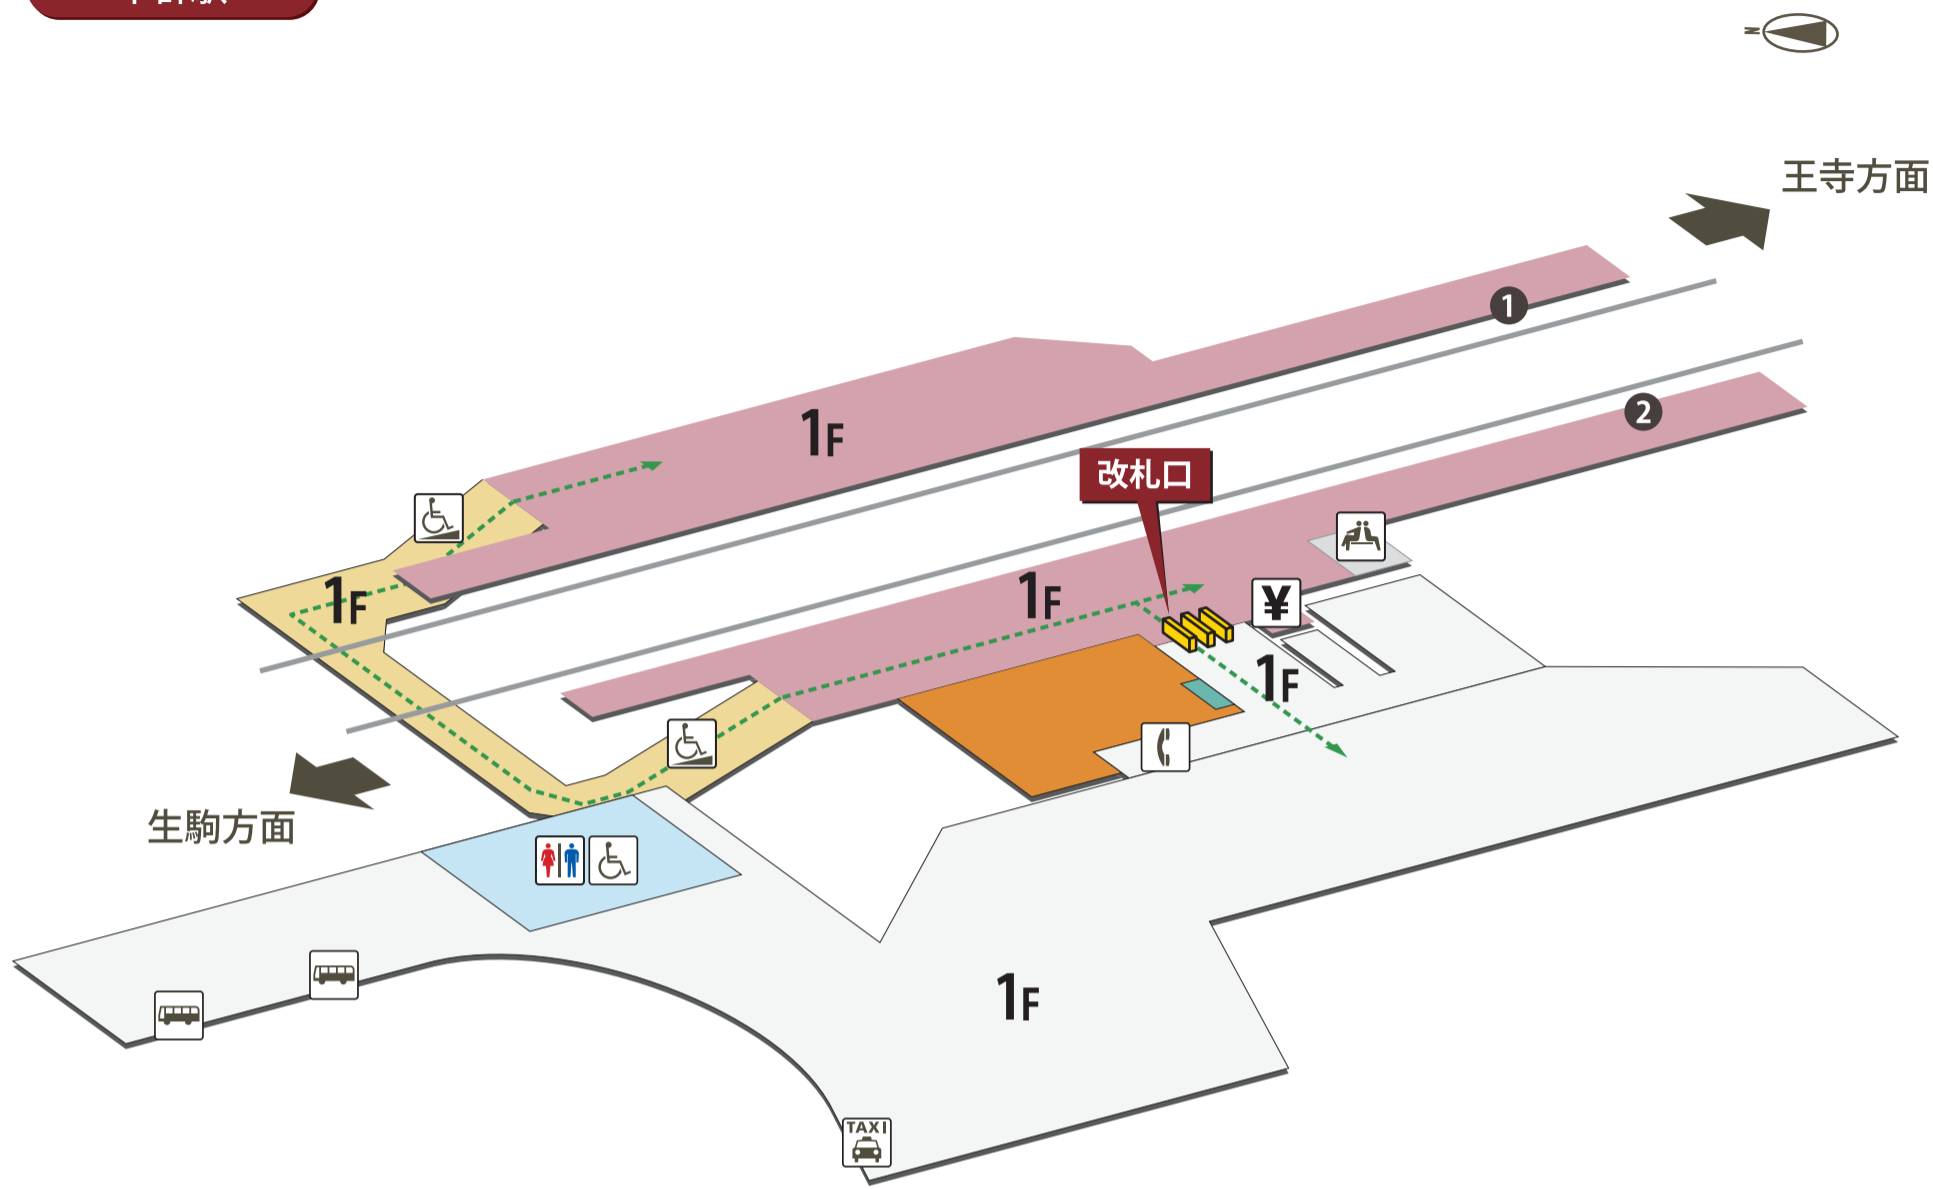

平群駅

2026年3月14日現在

- | | | | |
|---|---|---|--|
|  ホーム |  駅長室 |  お手洗 |  売店・コンビニ |
|  改札外エリア |  特急券売場 |  多機能お手洗 |  コインロッカー |
|  改札内エリア |  特急券自動発売機
(インターネット特急券受取可) |  車いす対応 |  公衆電話 |
|  きっぷうりば |  定期券自動発売機 |  車いすスロープ |  FAX 送信サービス |
|  改札口 |  精算所 |  待合室 |  キャッシュコーナー |
|  バリアフリー経路 |  自動精算機 |  喫煙室 |  バスのりば |
|  階段 |  エレベーター |  自動体外式除細動器 |  タクシーのりば |
|  エスカレーター | | | |