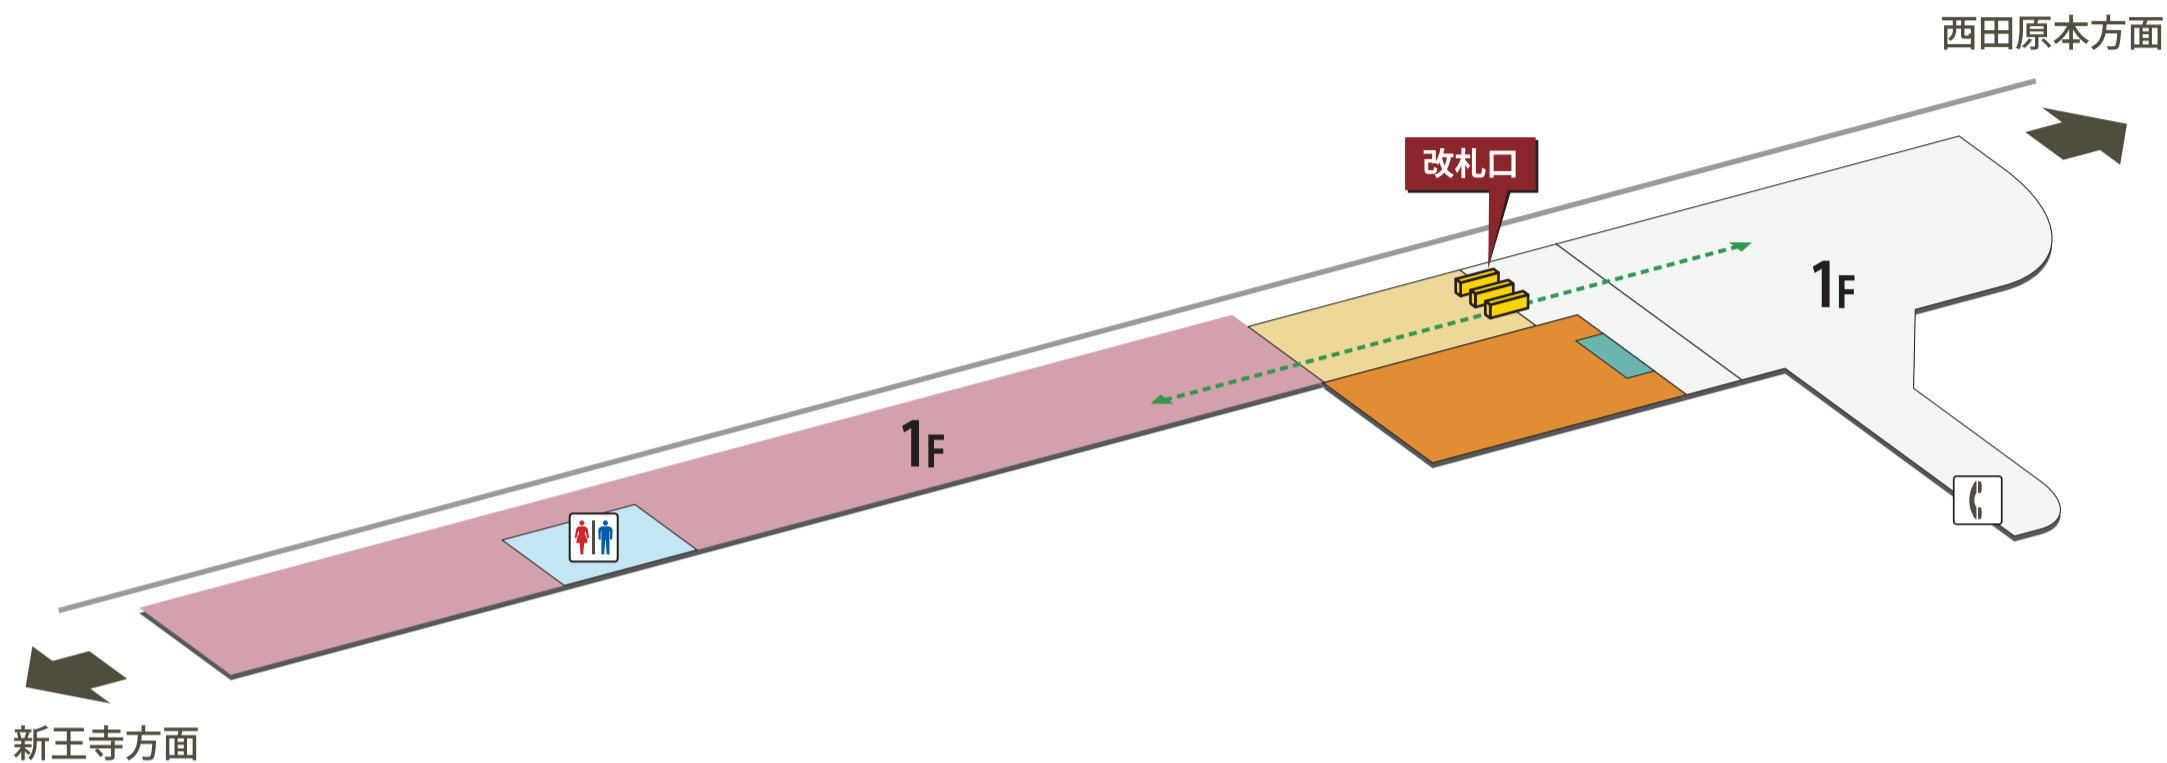

池部駅

2026年3月14日現在

- | | | | |
|----------|-----------------------------|-----------|------------|
| ホーム | 駅長室 | お手洗 | 売店・コンビニ |
| 改札外エリア | 特急券売場 | 多機能お手洗 | コインロッカー |
| 改札内エリア | 特急券自動発売機
(インターネット特急券受取可) | 車いす対応 | 公衆電話 |
| きっぷうりば | 定期券自動発売機 | 車いすスロープ | FAX 送信サービス |
| 改札口 | 精算所 | 待合室 | キャッシュコーナー |
| バリアフリー経路 | 自動精算機 | 喫煙室 | バスのりば |
| 階段 | エレベーター | 自動体外式除細動器 | タクシーのりば |
| エスカレーター | | | |