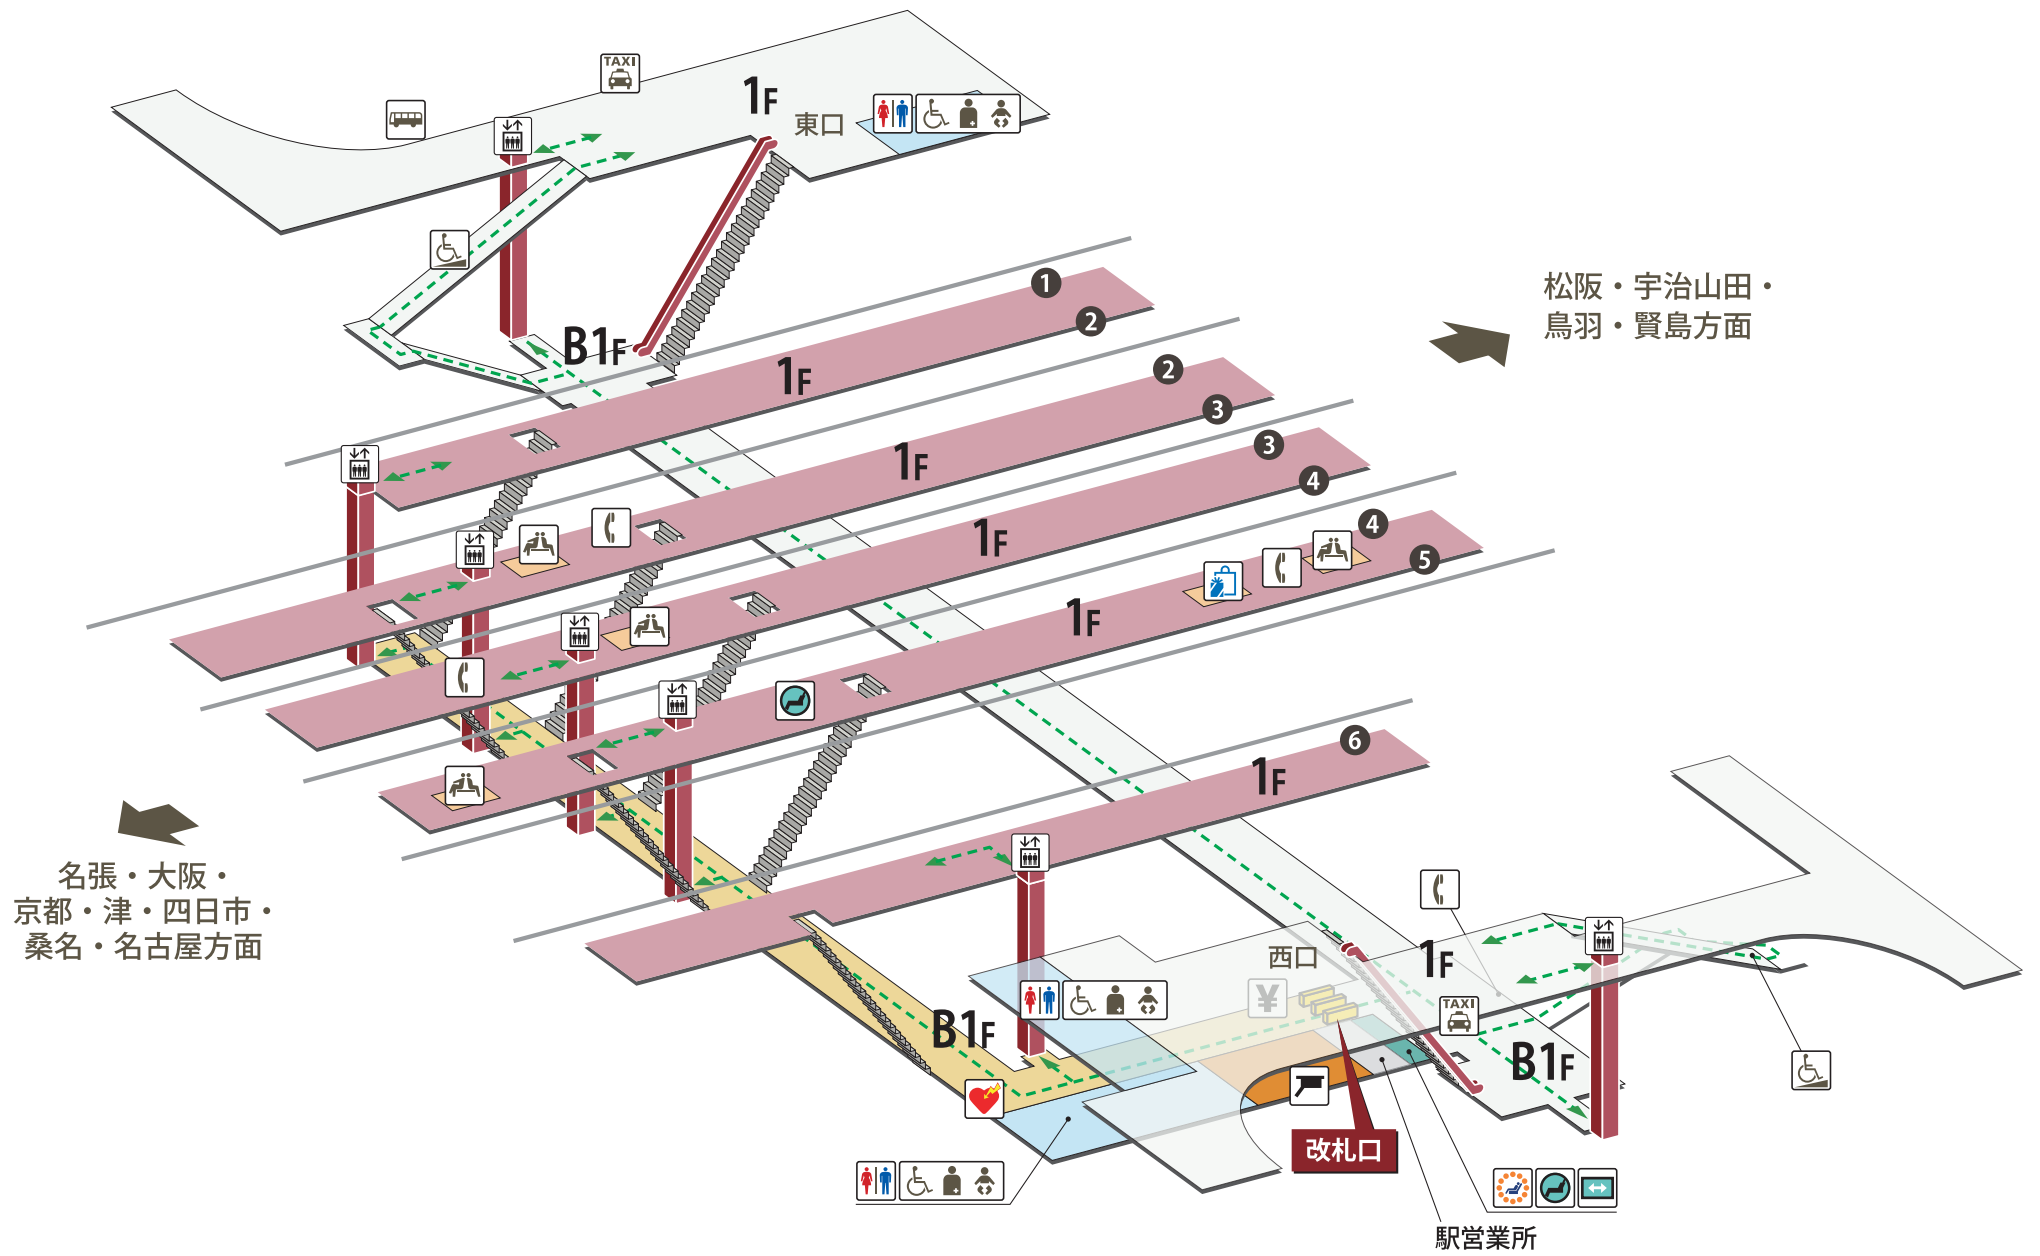

伊勢中川駅

2024年3月1日現在

- | | | | |
|----------|-----------------------------|-----------|------------|
| ホーム | 駅長室 | お手洗 | 売店・コンビニ |
| 改札外エリア | 特急券売場 | 多機能お手洗 | コインロッカー |
| 改札内エリア | 特急券自動発売機
(インターネット特急券受取可) | 車いす対応 | 公衆電話 |
| きっぷうりば | 定期券自動発売機 | 車いすスロープ | FAX 送信サービス |
| 改札口 | 精算所 | 待合室 | キャッシュコーナー |
| バリアフリー経路 | 自動精算機 | 喫煙室 | バスのりば |
| 階段 | エレベーター | 自動体外式除細動器 | タクシーのりば |
| エスカレーター | | | |