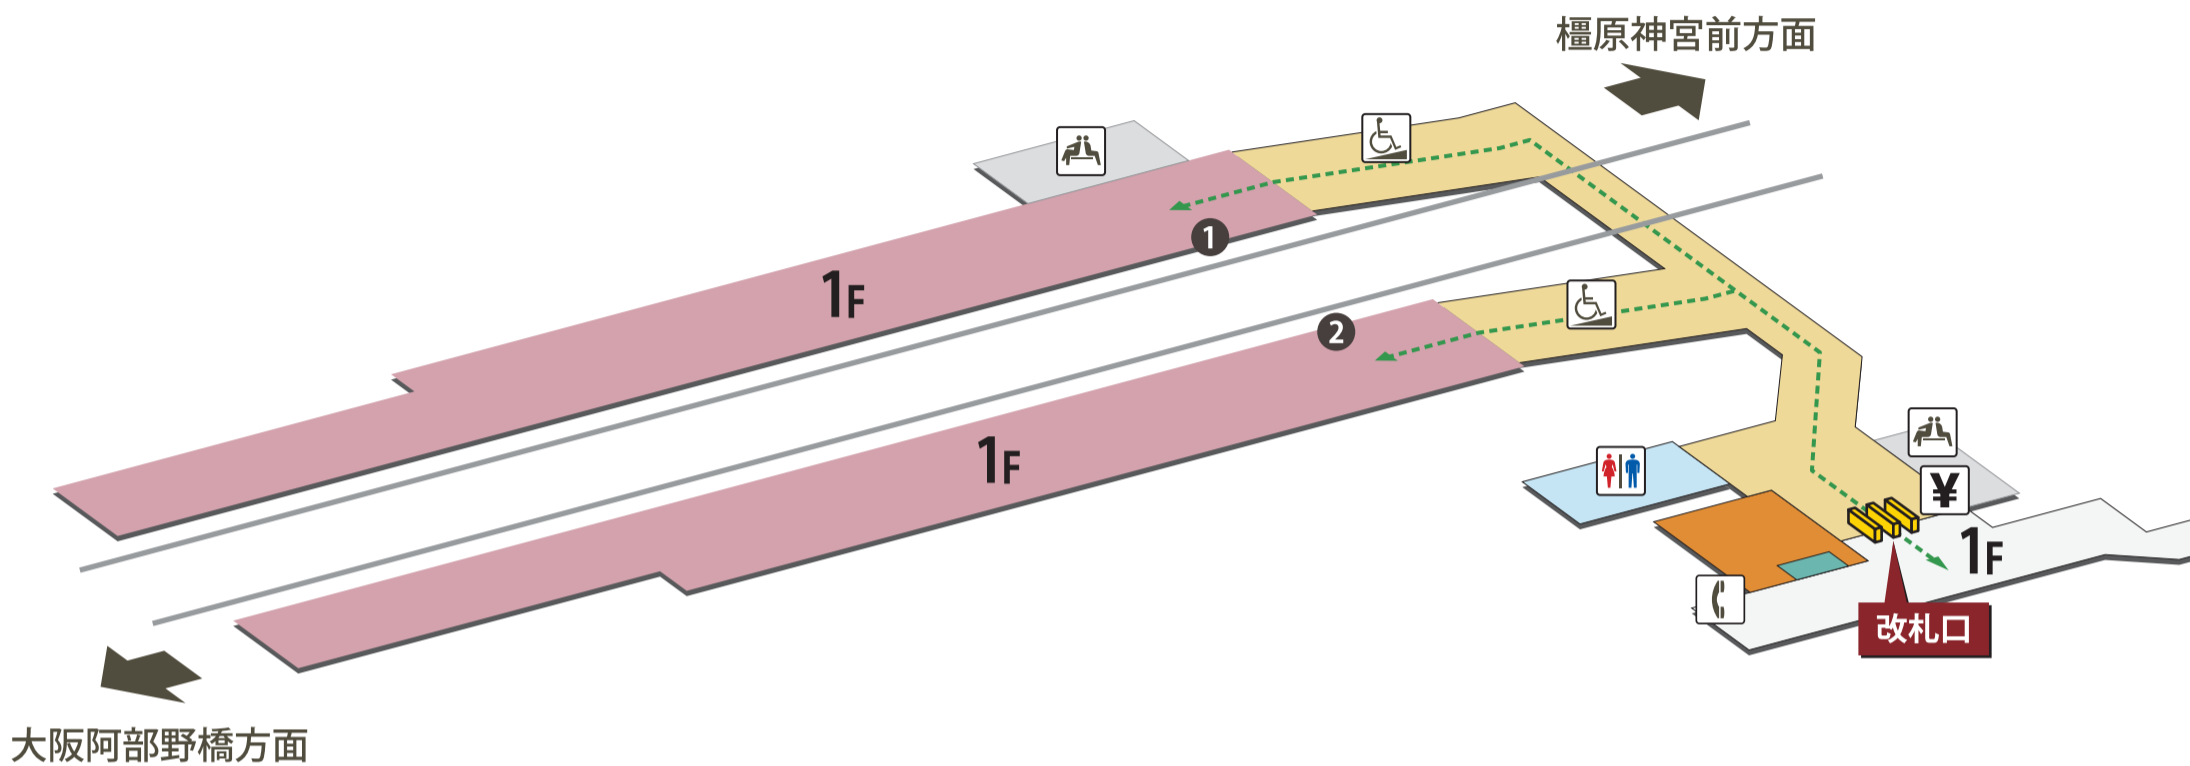

磐城駅

2026年3月14日現在

- |          |                             |           |            |
|----------|-----------------------------|-----------|------------|
| ホーム      | 駅長室                         | お手洗       | 売店・コンビニ    |
| 改札外エリア   | 特急券売場                       | 多機能お手洗    | コインロッカー    |
| 改札内エリア   | 特急券自動発売機<br>(インターネット特急券受取可) | 車いす対応     | 公衆電話       |
| きっぷうりば   | 定期券自動発売機                    | 車いすスロープ   | FAX 送信サービス |
| 改札口      | 精算所                         | 待合室       | キャッシュコーナー  |
| バリアフリー経路 | 自動精算機                       | 喫煙室       | バスのりば      |
| 階段       | エレベーター                      | 自動体外式除細動器 | タクシーのりば    |
| エスカレーター  |                             |           |            |