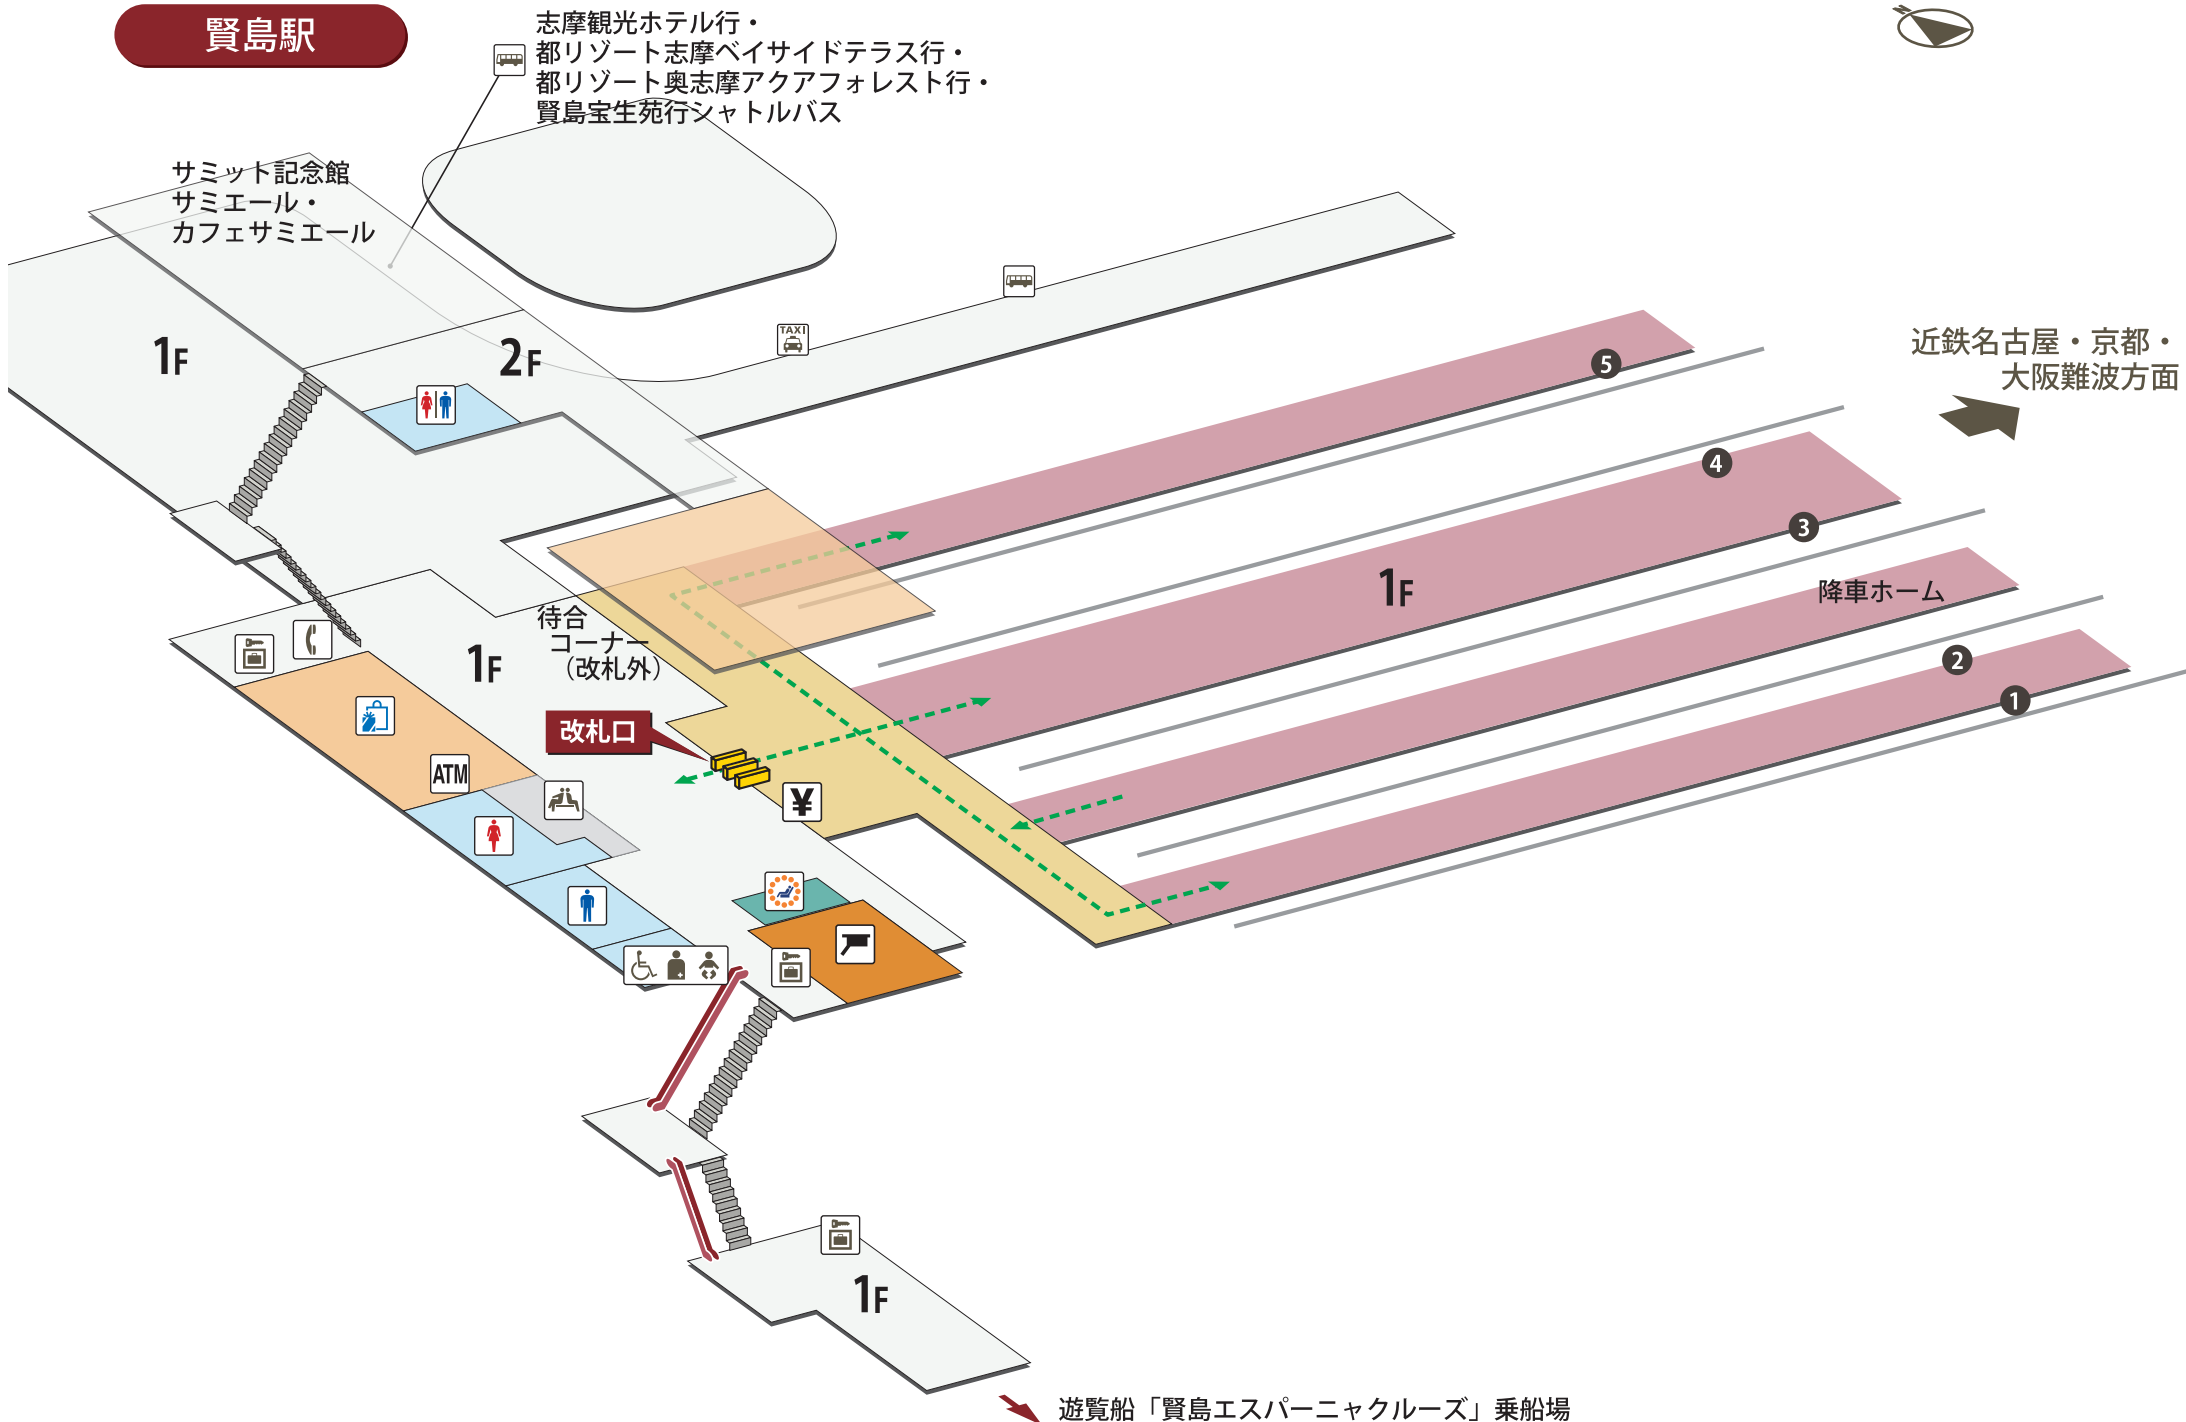

賢島駅

2023年8月1日現在

- | | | | | | | | |
|--|----------|--|-----------------------------|--|-----------|--|------------|
| | ホーム | | 駅長室 | | お手洗 | | 売店・コンビニ |
| | 改札外エリア | | 特急券売場 | | 多機能お手洗 | | コインロッカー |
| | 改札内エリア | | 特急券自動発売機
(インターネット特急券受取可) | | 車いす対応 | | 公衆電話 |
| | きっぷうりば | | 定期券自動発売機 | | 車いすスロープ | | FAX 送信サービス |
| | 改札口 | | 精算所 | | 待合室 | | キャッシュコーナー |
| | バリアフリー経路 | | 自動精算機 | | 喫煙室 | | バスのりば |
| | 階段 | | エレベーター | | 自動体外式除細動器 | | タクシーのりば |
| | エスカレーター | | | | | | |