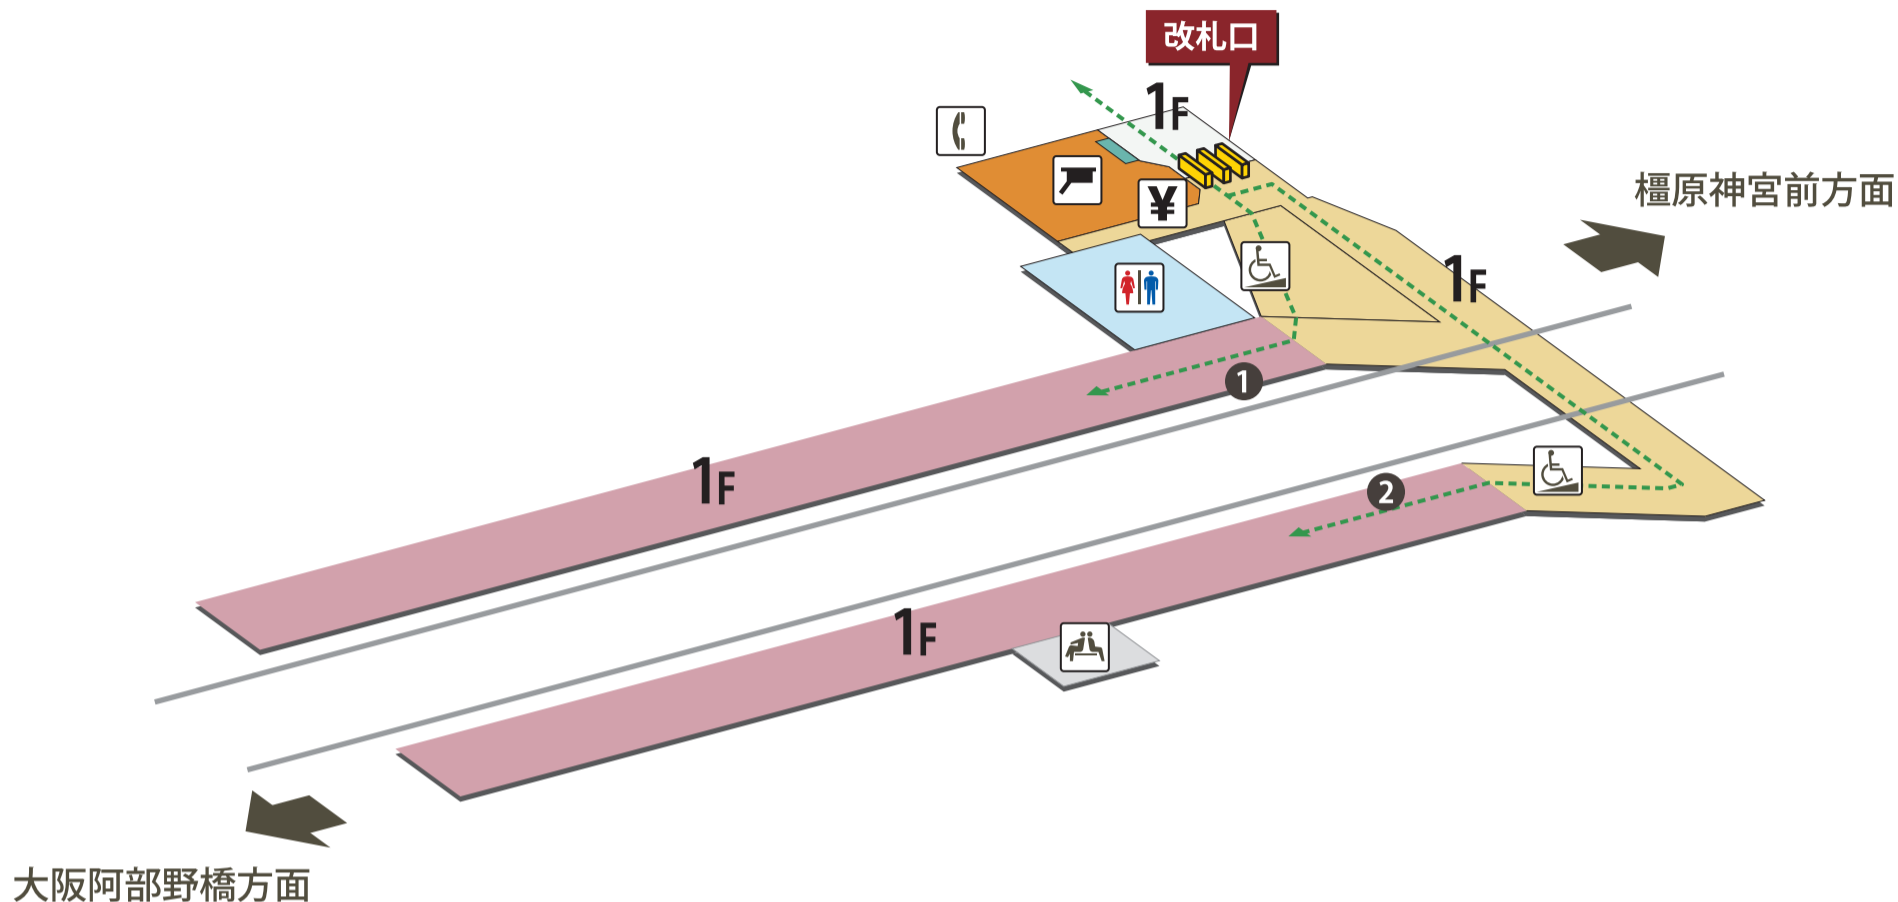

駒ヶ谷駅

2026年3月14日現在

- |  |          |  |                             |  |           |  |            |
|--|----------|--|-----------------------------|--|-----------|--|------------|
|  | ホーム      |  | 駅長室                         |  | お手洗       |  | 売店・コンビニ    |
|  | 改札外エリア   |  | 特急券売場                       |  | 多機能お手洗    |  | コインロッカー    |
|  | 改札内エリア   |  | 特急券自動発売機<br>(インターネット特急券受取可) |  | 車いす対応     |  | 公衆電話       |
|  | きっぷうりば   |  | 定期券自動発売機                    |  | 車いすスロープ   |  | FAX 送信サービス |
|  | 改札口      |  | 精算所                         |  | 待合室       |  | キャッシュコーナー  |
|  | バリアフリー経路 |  | 自動精算機                       |  | 喫煙室       |  | バスのりば      |
|  | 階段       |  | エレベーター                      |  | 自動体外式除細動器 |  | タクシーのりば    |
|  | エスカレーター  |  |                             |  |           |  |            |