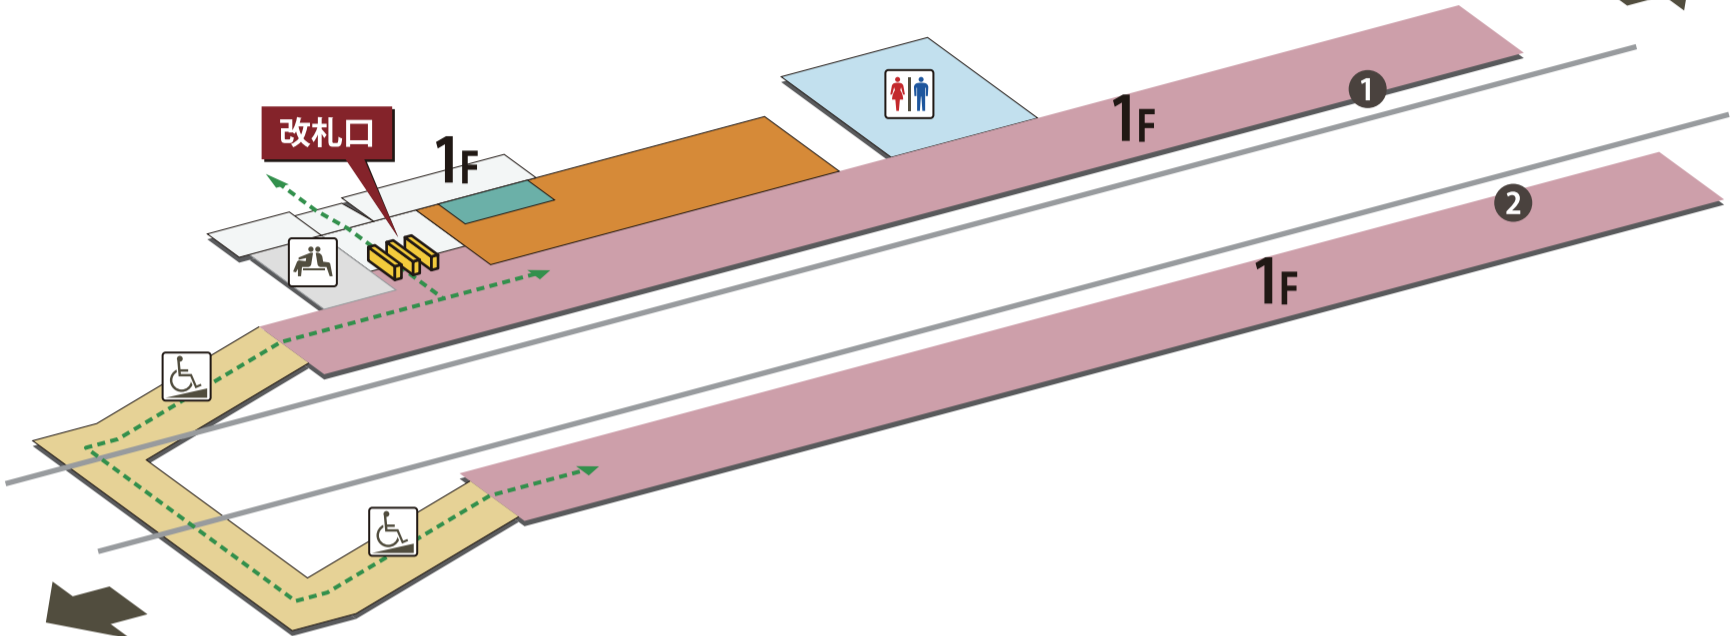

越部駅

吉野方面

橿原神宮前・大和八木・
大阪阿部野橋方面

2026年3月14日現在

- | | | | |
|----------|-----------------------------|-----------|------------|
| ホーム | 駅長室 | お手洗 | 売店・コンビニ |
| 改札外エリア | 特急券売場 | 多機能お手洗 | コインロッカー |
| 改札内エリア | 特急券自動発売機
(インターネット特急券受取可) | 車いす対応 | 公衆電話 |
| きっぷうりば | 定期券自動発売機 | 車いすスロープ | FAX 送信サービス |
| 改札口 | 精算所 | 待合室 | キャッシュコーナー |
| バリアフリー経路 | 自動精算機 | 喫煙室 | バスのりば |
| 階段 | エレベーター | 自動体外式除細動器 | タクシーのりば |
| エスカレーター | | | |