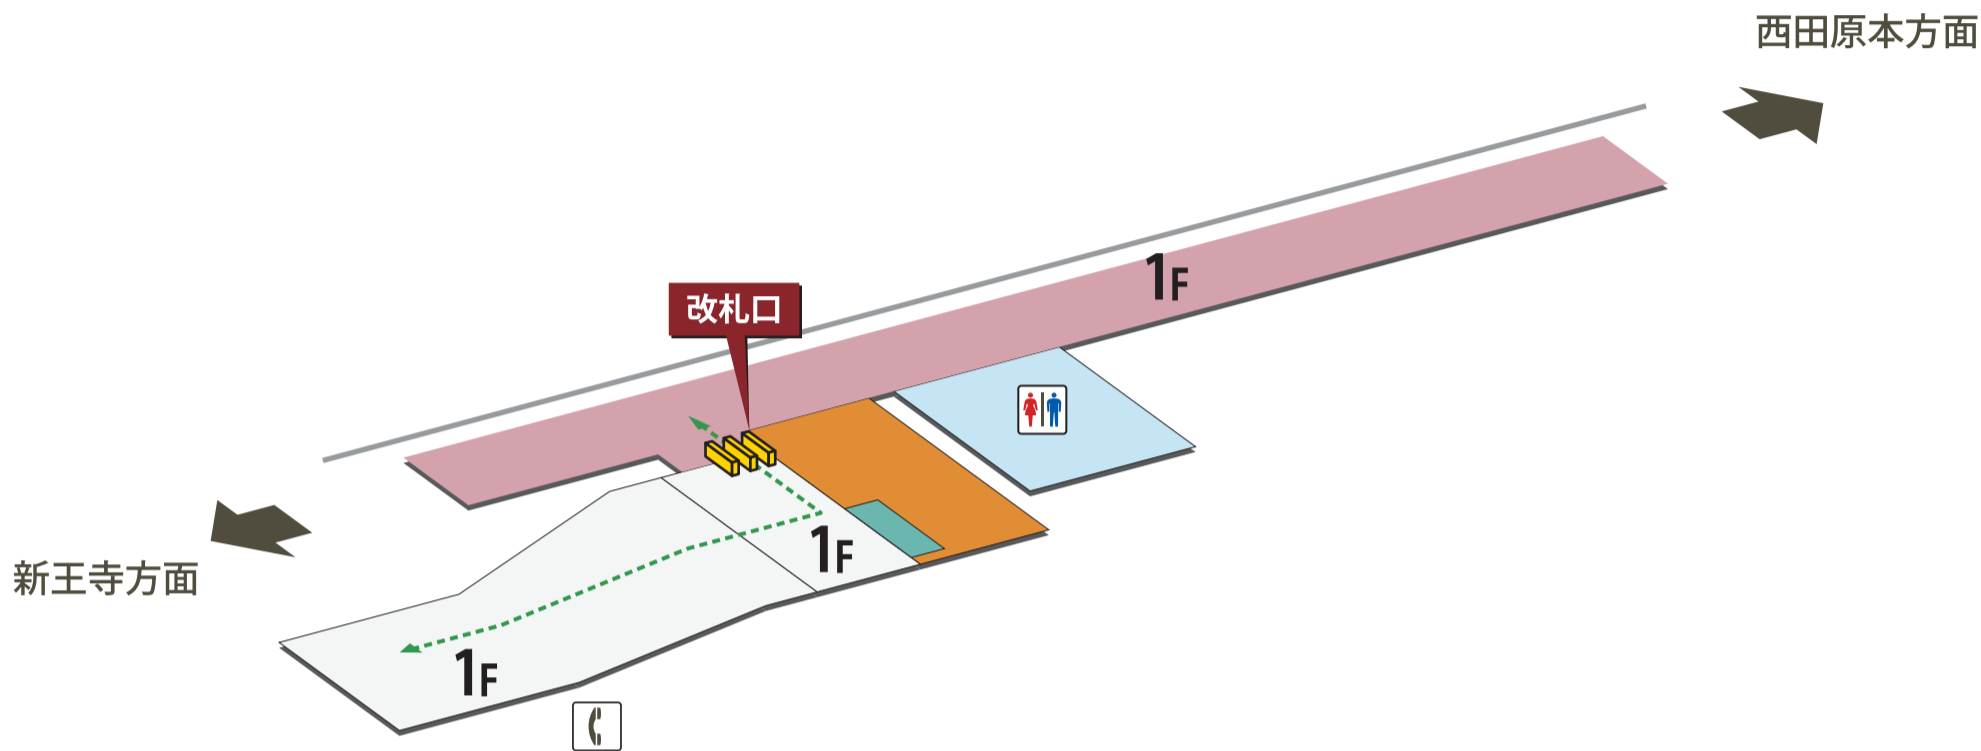

黒田駅

2026年3月14日現在

- | | | | |
|---|---|---|--|
|  ホーム |  駅長室 |  お手洗 |  売店・コンビニ |
|  改札外エリア |  特急券売場 |  多機能お手洗 |  コインロッカー |
|  改札内エリア |  特急券自動発売機
(インターネット特急券受取可) |  車いす対応 |  公衆電話 |
|  きっぷうりば |  定期券自動発売機 |  車いすスロープ |  FAX 送信サービス |
|  改札口 |  精算所 |  待合室 |  キャッシュコーナー |
|  バリアフリー経路 |  自動精算機 |  喫煙室 |  バスのりば |
|  階段 |  エレベーター |  自動体外式除細動器 |  タクシーのりば |
|  エスカレーター | | | |